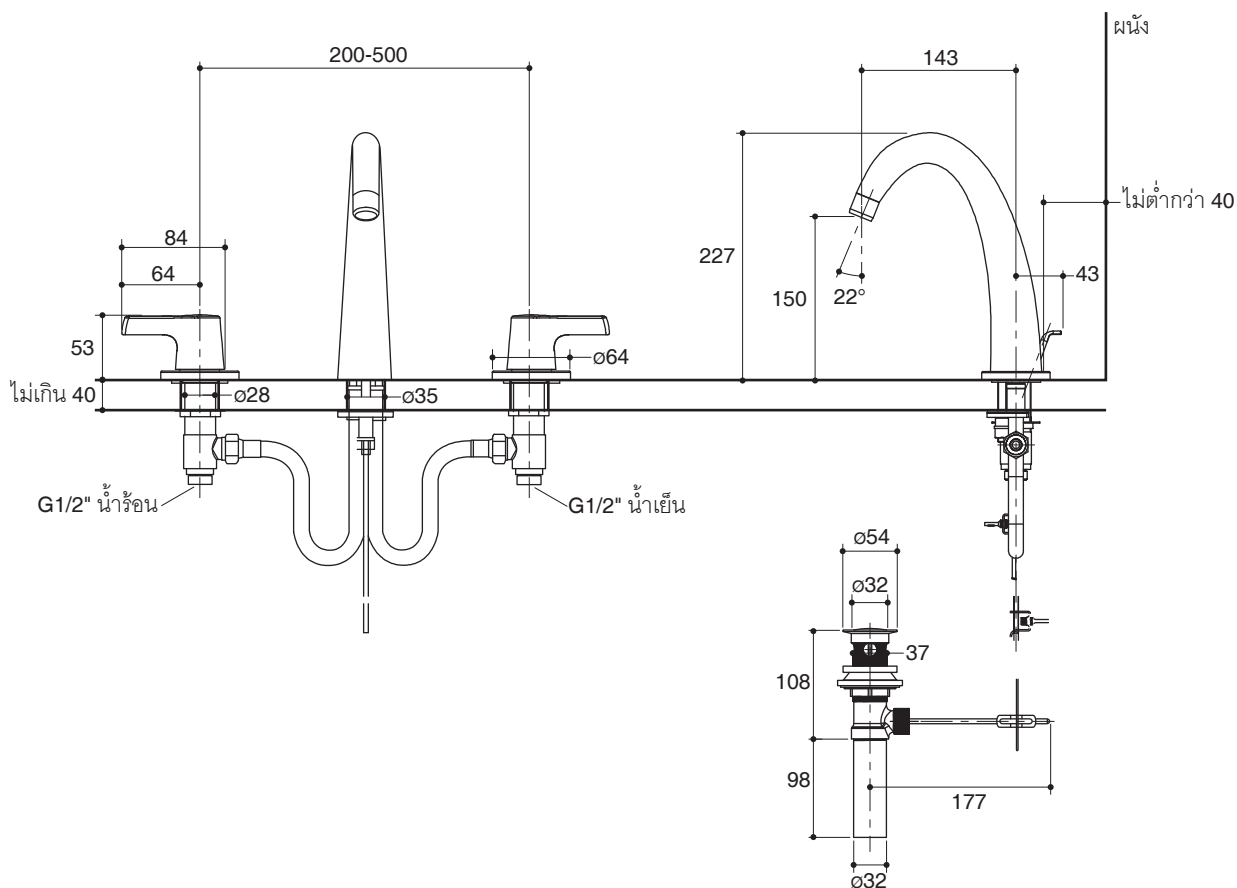

Specified Model

Model	Description	Color/Finished
K-4997X-4	Elevation widespread lavatory faucet	CP

Product Specification:

The two-handle widespread lavatory faucet shall be made of brass valve bodies. Product shall feature a quarter-turn washerless ceramic disc valve, flexible connections for easy installation, a 143 mm spout reach. Product shall be 8" (203 mm) centers. Product shall be available with lever handles, and pop-up drain with lift rod and tailpiece. Faucet shall be Kohler Model K-4997X-4-CP.

ELEVATION

Installation Notes

Install this product according to the installation guide.

Dimensions are approximate.
Unit: mm.

Product Diagram

คุณลักษณะ

- ผลิตจากทองเหลือง
- เซรามิกวาล์ว แบบหมุน 90 องศา
- ติดตั้งด้วยสายน้ำดี ทำให้ติดตั้งง่าย
- พร้อมสະดืออ่างแบบป๊อปอัพ
- เซ็นเตอร์ 8" (203 มม.)
- ระยะกึ่งกลางจากตัวก๊อกถึงกึ่งกลางปากก๊อก 143 มม
- มือบิดแบบก้านโยก

รุ่นผลิตภัณฑ์

รุ่น	ชื่อผลิตภัณฑ์	สี/วัสดุเคลือบผิว
K-4997X-4	ก๊อกผสมอ่างล้างหน้าเซ็นเตอร์ 8" รุ่นเอเลเวชั่น	CP

ข้อมูลผลิตภัณฑ์:

ก๊อกผสมอ่างล้างหน้าแบบ 2 มือบิด ผลิตจากวาล์วทองเหลือง วาล์วก๊อกน้ำเป็นเซรามิกวาล์วแบบหมุน 90 องศา ก๊อกน้ำติดตั้งสายน้ำดีทำให้ติดตั้งได้ง่าย และมีระยะกึ่งกลางจากตัวก๊อกถึงปากก๊อก 143 มม. ก๊อกน้ำติดตั้งแบบเซ็นเตอร์ 8" (203 มม.) ก๊อกน้ำพร้อมมือบิดก้านโยกและสະดืออ่างแบบป๊อปอัพ ก๊อกน้ำรุ่นนี้คือ ก๊อกน้ำโคห์เลอร์รุ่น K-4997X-4-CP

เอเลเวชั่น

ข้อสังเกตสำหรับการติดตั้ง

ติดตั้งผลิตภัณฑ์โดยใช้คู่มือข้อแนะนำการติดตั้ง

ขนาดระยะแสดงค่าโดยประมาณ
หน่วย: มม.

ภาพแสดงผลิตภัณฑ์

ก๊อกผสมอ่างล้างเข็นเตอร์ 8" รุ่น เอเลเวชั่น

หน้า 4/4

1171861-X4-B