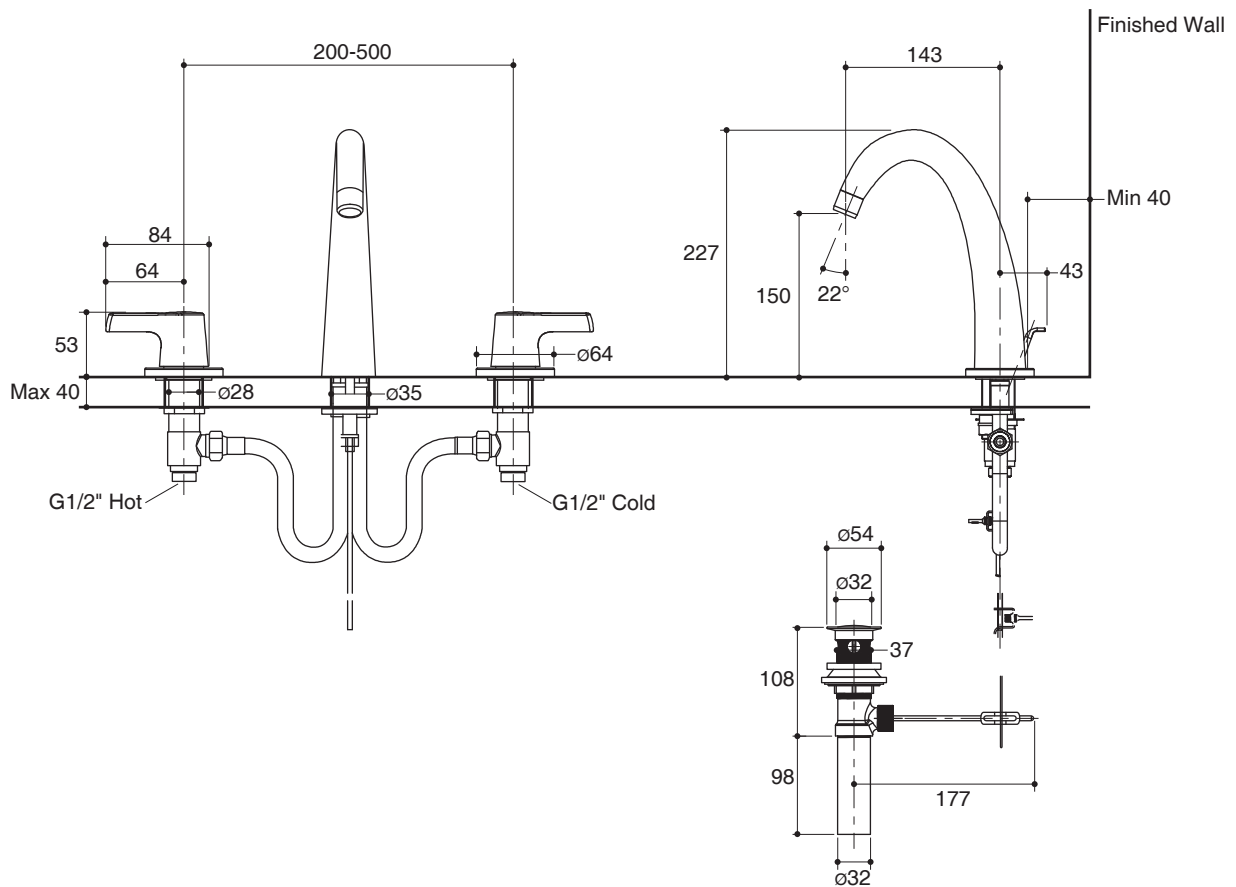

Features

- Brass construction
- Quarter-turn washerless ceramic disc valve
- Flexible connection for easy installation
- Includes pop-up drain with lift rod and tailpiece
- 8" (203 mm) centers
- 143 mm spout reach
- Lever handle

Specified Model

Model	Description	Color/Finished
K-4997X-4	Elevation widespread lavatory faucet	CP

Product Specification:

The two-handle widespread lavatory faucet shall be made of brass valve bodies. Product shall feature a quarter-turn washerless ceramic disc valve, flexible connections for easy installation, a 143 mm spout reach. Product shall be 8" (203 mm) centers. Product shall be available with lever handles, and pop-up drain with lift rod and tailpiece. Faucet shall be Kohler Model K-4997X-4-CP.

ELEVATION

Installation Notes

Install this product according to the installation guide.

Dimensions are approximate.
Unit: mm.

Product Diagram

คุณลักษณะ

- ผลิตจากทองเหลือง
- เซรามิกวาล์ว แบบหมุน 90 องศา
- ติดตั้งด้วยสายน้ำดี ทำให้ติดตั้งง่าย
- พร้อมสະดืออ่างแบบป๊อปอัพ
- เซ็นเตอร์ 8" (203 มม.)
- ระยะกึ่งกลางจากตัวก๊อกถึงกึ่งกลางปากก๊อก 143 มม
- มือบิดแบบก้านโยก

รุ่นผลิตภัณฑ์

รุ่น	ชื่อผลิตภัณฑ์	สี/วัสดุเคลือบผิว
K-4997X-4	ก๊อกผสมอ่างล้างหน้าเซ็นเตอร์ 8" รุ่นเอเลเวชั่น	CP

ข้อมูลผลิตภัณฑ์:

ก๊อกผสมอ่างล้างหน้าแบบ 2 มือบิด ผลิตจากวาล์วทองเหลือง วาล์วก๊อกน้ำเป็นเซรามิกวาล์วแบบหมุน 90 องศา ก๊อกน้ำติดตั้งสายน้ำดีทำให้ติดตั้งได้ง่าย และมีระยะกึ่งกลางจากตัวก๊อกถึงปากก๊อก 143 มม. ก๊อกน้ำติดตั้งแบบเซ็นเตอร์ 8" (203 มม.) ก๊อกน้ำพร้อมมือบิดก้านโยกและสະดืออ่างแบบป๊อปอัพ ก๊อกน้ำรุ่นนี้คือ ก๊อกน้ำโคห์เลอร์รุ่น K-4997X-4-CP