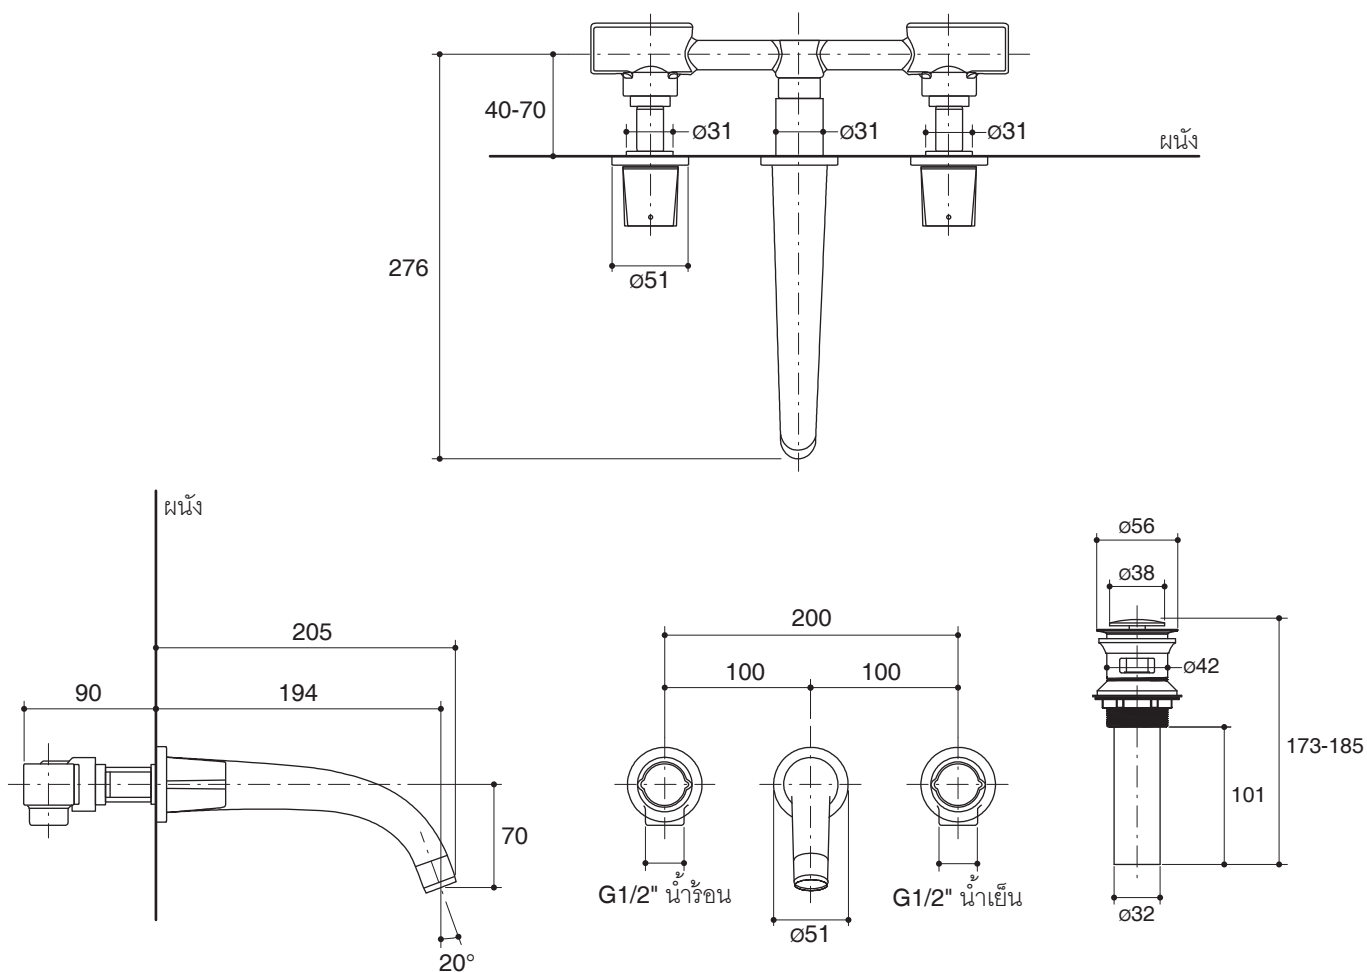

- TIS 2067-2552

Colors/Finishes

- CP: Polished Chrome

Specified Model

Model	Description	Color/Finished
K-18872X	Elevation Wall-Mount lavatory faucet	CP

Product Specification:

The wall-mount lavatory faucet shall be made of brass construction. Product shall be dual control wall-mounted. Product shall feature a 194 mm spout reach. Product shall include valve and click drain. Faucet shall be Kohler Model K-18872X-CP.

ELEVATION

Installation Notes

Install this product according to the installation guide.

Dimensions are approximate.
Unit: mm.

Product Diagram

คุณลักษณะ

- ผลิตจากทองเหลือง
- วาล์วเปิด-ปิด สองข้างแบบติดผนัง
- ระยะจากผนังถึงกึ่งกลางปากก๊อก 194 มม.
- พร้อมวาล์ว และสะดืออ่างล้างหน้าแบบกด

รุ่นผลิตภัณฑ์

รุ่น	ชื่อผลิตภัณฑ์	สี/วัสดุเคลือบผิว
K-18872X	ก๊อกผสมอ่างล้างหน้าแบบติดผนัง รุ่น เอเลเวชั่น	CP

ข้อมูลผลิตภัณฑ์:

ก๊อกผสมอ่างล้างหน้าแบบติดผนังผลิตจากทองเหลือง ก๊อกน้ำมีวาล์วเปิด-ปิด สองข้างแบบติดผนัง ก๊อกน้ำมีระยะจากผนังถึงกึ่งกลางปากก๊อก 194 มม. ก๊อกน้ำพร้อมวาล์วและสะดืออ่างล้างหน้าแบบกด ก๊อกน้ำรุ่นนี้คือ ก๊อกน้ำโคห์เลอร์รุ่น K-18872X-CP.

เอเลเวชั่น

ข้อสังเกตสำหรับการติดตั้ง

ติดตั้งผลิตภัณฑ์โดยใช้คู่มือข้อแนะนำการติดตั้ง

ขนาดระยะแสดงค่าโดยประมาณ
หน่วย: มม.

ภาพแสดงผลิตภัณฑ์

ก๊อกผสมอ่างล้างหน้าแบบติดผนัง รุ่น เอเลเวชั่น

หน้า 4/4

1047508-X4-B