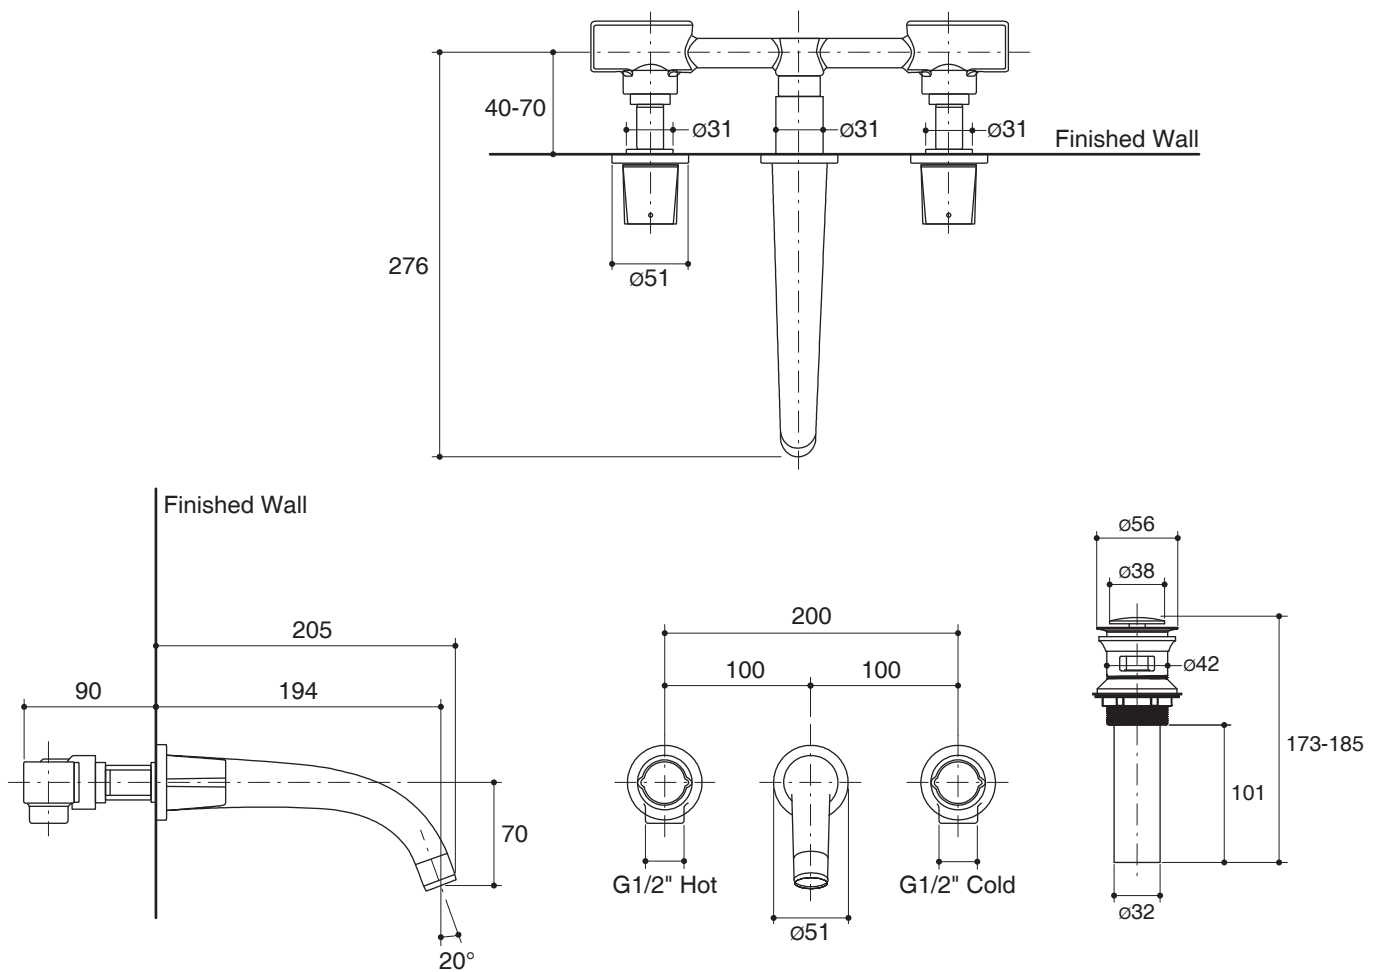

Features

- Brass construction
- Dual control wall-mounted
- 194 mm spout reach
- Includes valve and click drain

WALL-MOUNT LAVATORY FAUCET K-18872X

Codes/Standards Applicable

Specified model meets or exceeds the following:

- TIS 2067-2552

Colors/Finishes

- CP: Polished Chrome

Specified Model

Model	Description	Color/Finished
K-18872X	Elevation Wall-Mount lavatory faucet	CP

Product Specification:

The wall-mount lavatory faucet shall be made of brass construction. Product shall be dual control wall-mounted. Product shall feature a 194 mm spout reach. Product shall include valve and click drain. Faucet shall be Kohler Model K-18872X-CP.

ELEVATION

Installation Notes

Install this product according to the installation guide.

Dimensions are approximate.
Unit: mm.

Product Diagram

คุณลักษณะ

- ผลิตจากทองเหลือง
- วาล์วเปิด-ปิด สองข้างแบบติดผนัง
- ระยะจากผนังถึงกึ่งกลางปากก๊อก 194 มม.
- พร้อมวาล์ว และสะดืออ่างล้างหน้าแบบกด

รุ่นผลิตภัณฑ์

รุ่น	ชื่อผลิตภัณฑ์	สี/วัสดุเคลือบผิว
K-18872X	ก๊อกผสมอ่างล้างหน้าแบบติดผนัง รุ่น เอเลเวชั่น	CP

ข้อมูลผลิตภัณฑ์:

ก๊อกผสมอ่างล้างหน้าแบบติดผนังผลิตจากทองเหลือง ก๊อกน้ำมีวาล์วเปิด-ปิด สองข้างแบบติดผนัง ก๊อกน้ำมีระยะจากผนังถึงกึ่งกลางปากก๊อก 194 มม. ก๊อกน้ำพร้อมวาล์วและสะดืออ่างล้างหน้าแบบกด ก๊อกน้ำรุ่นนี้คือ ก๊อกน้ำโคห์เลอร์รุ่น K-18872X-CP.