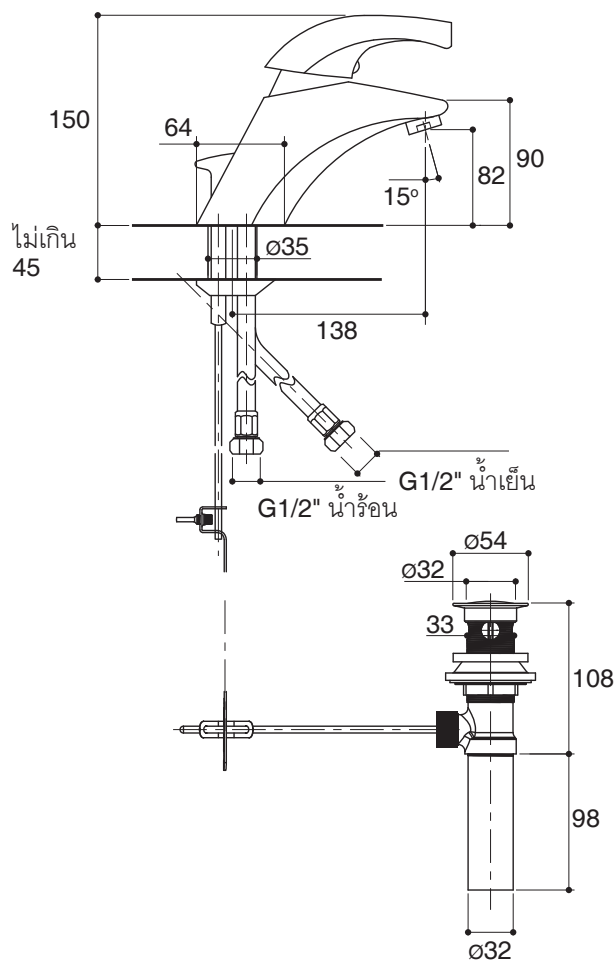

อีไอซีเอส

ข้อสังเกตสำหรับการติดตั้ง

ติดตั้งผลิตภัณฑ์โดยใช้คู่มือข้อแนะนำการติดตั้ง

ขนาดระยะแสดงค่าโดยประมาณ
หน่วย: มม.

ภาพแสดงผลิตภัณฑ์