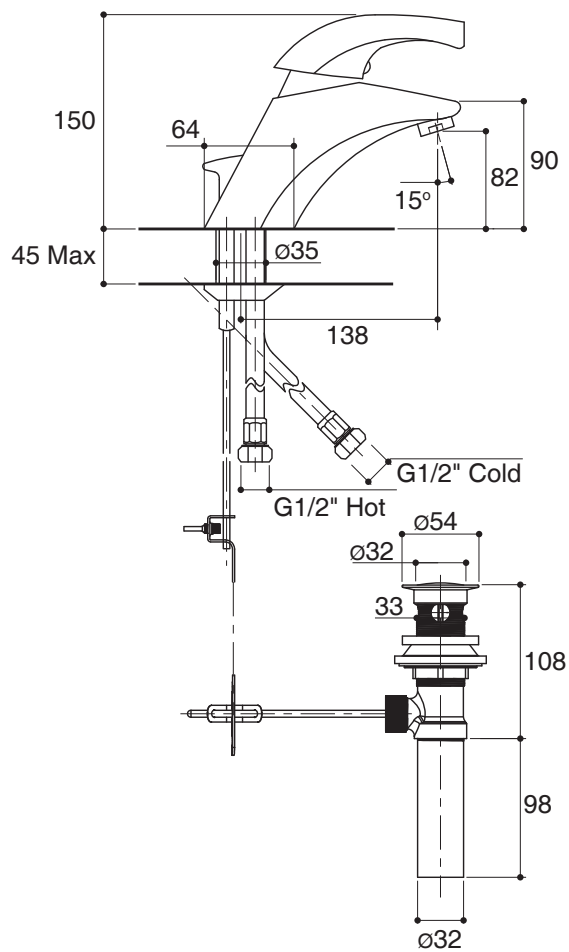

### Features

- Brass construction
- Single-hole mounting
- One-piece, self-contained ceramic disc valve allows both volume and temperature control
- Flexible connections for easy installation
- Includes pop-up drain with lift rod and tailpiece
- 138 mm spout reach
- Lever handle

### Product Specification:

The single-hole single control lavatory faucet shall be made of brass construction. Product shall feature a one-piece, self-contained ceramic disc valve, allowing volume and temperature control. Product shall be for single-hole mounting. Product shall feature a 138 mm spout reach, lever handle, a pop-up drain with lift rod and tailpiece, and flexible connections for easy installation. Faucet shall be Kohler Model K-8630X-CP.

## Installation Notes

Install this product according to the installation guide.

Dimensions are approximate.  
Unit: mm.

**Product Diagram**

### คุณลักษณะ

- ผลิตจากทองเหลือง
- ติดตั้งแบบรูก๊อกเดี่ยว
- เซรามิควาล์ว วาล์วกักน้ำเดี่ยวควบคุมทั้งปริมาณน้ำและอุณหภูมิ
- ติดตั้งด้วยสายน้ำดี ทำให้ติดตั้งได้ง่าย
- พร้อมสະดืออ่างแบบป๊อปอัพ
- ระยะจากกึ่งกลางตัวก๊อกถึงกึ่งกลางปากก๊อก 138 มม.
- มือบิดแบบก้านโยก