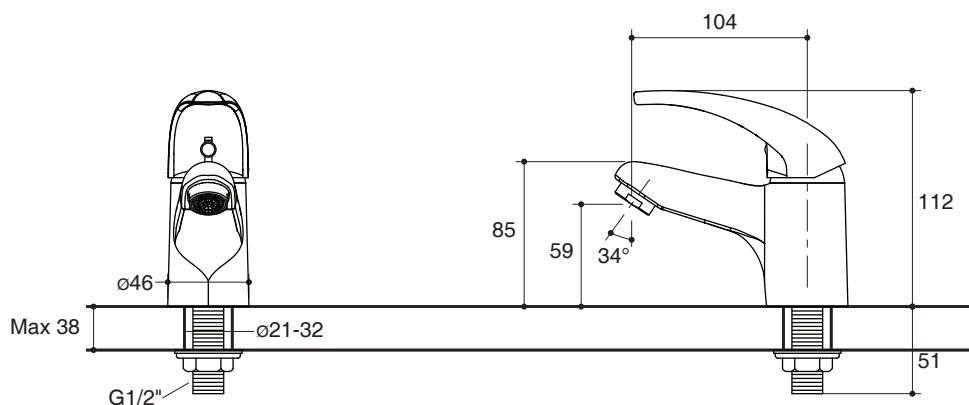

Features

- Brass construction
- G1/2" connection
- Product does not include a drain
- Lever handle
- 104 mm spout reach

Codes/Standards Applicable

Specified model meets or exceeds the following:

- TIS 2067-2552

Installation Notes

Install this product according to the installation guide.

COLD ONLY LAVATORY FAUCET K-8620X

Specified Model

Model	Description	Color/Finished
K-8620X-4CD	Eolia cold only lavatory faucet	CP: Polished Chrome

Dimensions are approximate.
Unit: mm

Product Diagram

ก๊อกเดี่ยวล้างหน้าแบบก้านโยก K-8620X

คุณลักษณะ

- ผลิตจากทองเหลือง
- เกดียวข้อต่อ G1/2"
- ไม่รวมตะดืออ่าง
- มือบิดก้านโยก
- ระยะจากกึ่งกลางตัวก๊อกถึงกึ่งกลางปากก๊อก 104 มม.

ขนาดระยะแสดงค่าโดยประมาณ

หน่วย: มม.

ภาพแสดงผลิตภัณฑ์