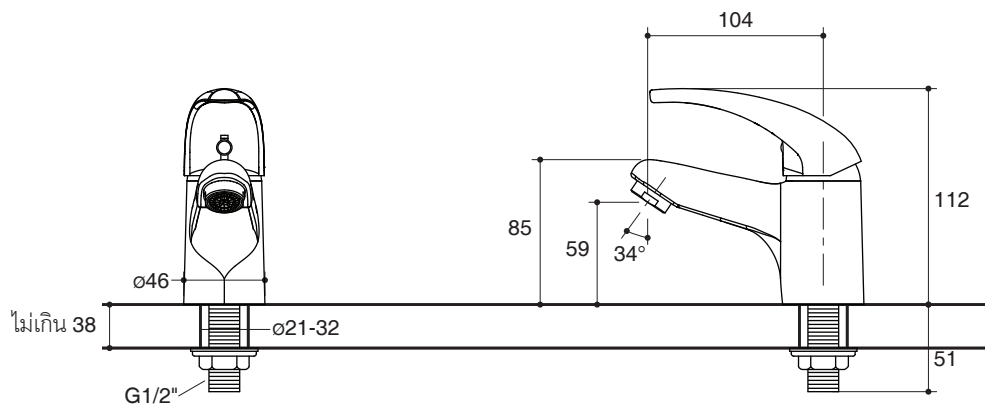

Features

- Brass construction
- G1/2" connection
- Product does not include a drain
- Lever handle
- 104 mm spout reach

Codes/Standards Applicable

Specified model meets or exceeds the following:

- TIS 2067-2552

Dimensions are approximate.
Unit: mm

Product Diagram

ก๊อกเดี่ยวล้างหน้าแบบก้านโยก K-8620X

คุณลักษณะ

- ผลิตจากทองเหลือง
- เกดียวข้อต่อ G1/2"
- ไม่รวมตะดืออ่าง
- มือบิดก้านโยก
- ระยะจากกึ่งกลางตัวก๊อกถึงกึ่งกลางปากก๊อก 104 มม.

มาตรฐาน

คุณสมบัติตามมาตรฐาน

- มอก. 2067-2552

ข้อสังเกตสำหรับการติดตั้ง

ติดตั้งผลิตภัณฑ์โดยใช้คู่มือแนะนำการติดตั้ง

รุ่นผลิตภัณฑ์

รุ่น	ชื่อผลิตภัณฑ์	สี/วัสดุเคลือบผิว
K-8620X-4CD	ก๊อกเดี่ยวอ่างล้างหน้าแบบก้านโยก รุ่นอีโอเลีย	CP: สีโครมเงา

ขนาดระยะแสดงค่าโดยประมาณ

หน่วย: มม.

ภาพแสดงผลิตภัณฑ์