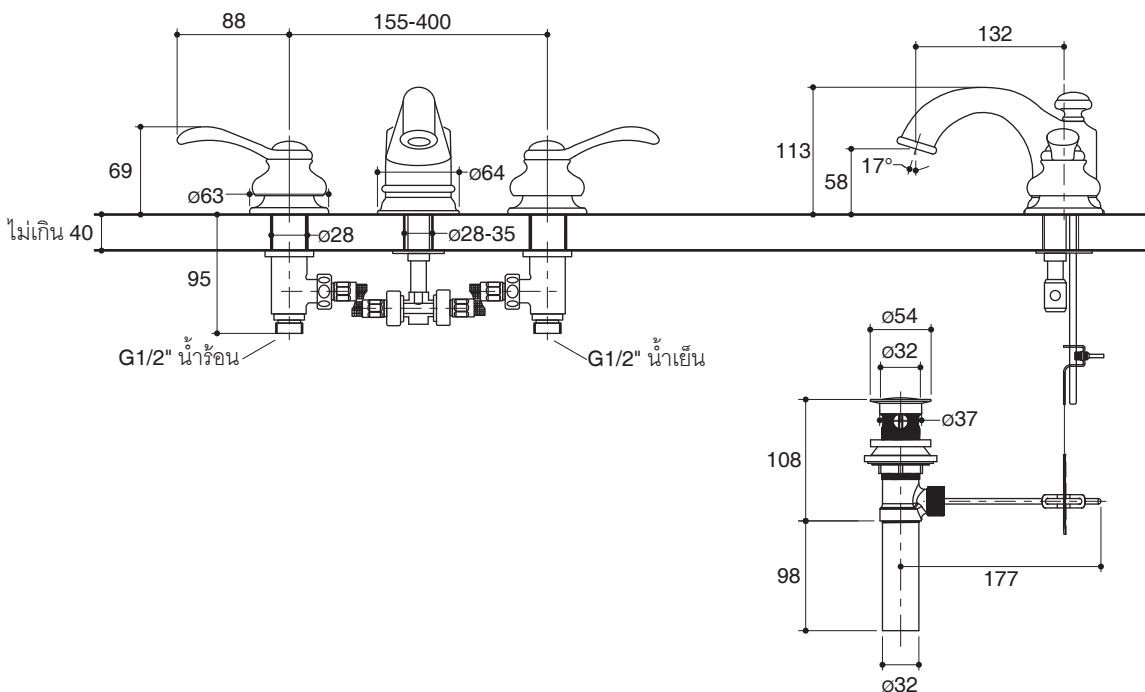

แฟร์แฟกซ์

ข้อสังเกตสำหรับการติดตั้ง

ติดตั้งผลิตภัณฑ์โดยใช้คู่มือข้อแนะนำการติดตั้ง

ขนาดระยะแสดงค่าโดยประมาณ
หน่วย: มม.

ภาพแสดงผลิตภัณฑ์

ก๊อกผสมอ่างล้างหน้าแบบเซ็นเตอร์ 8" รุ่น แฟร์แฟกซ์
หน้า 4/4
836537-X4-B

KOHLER®