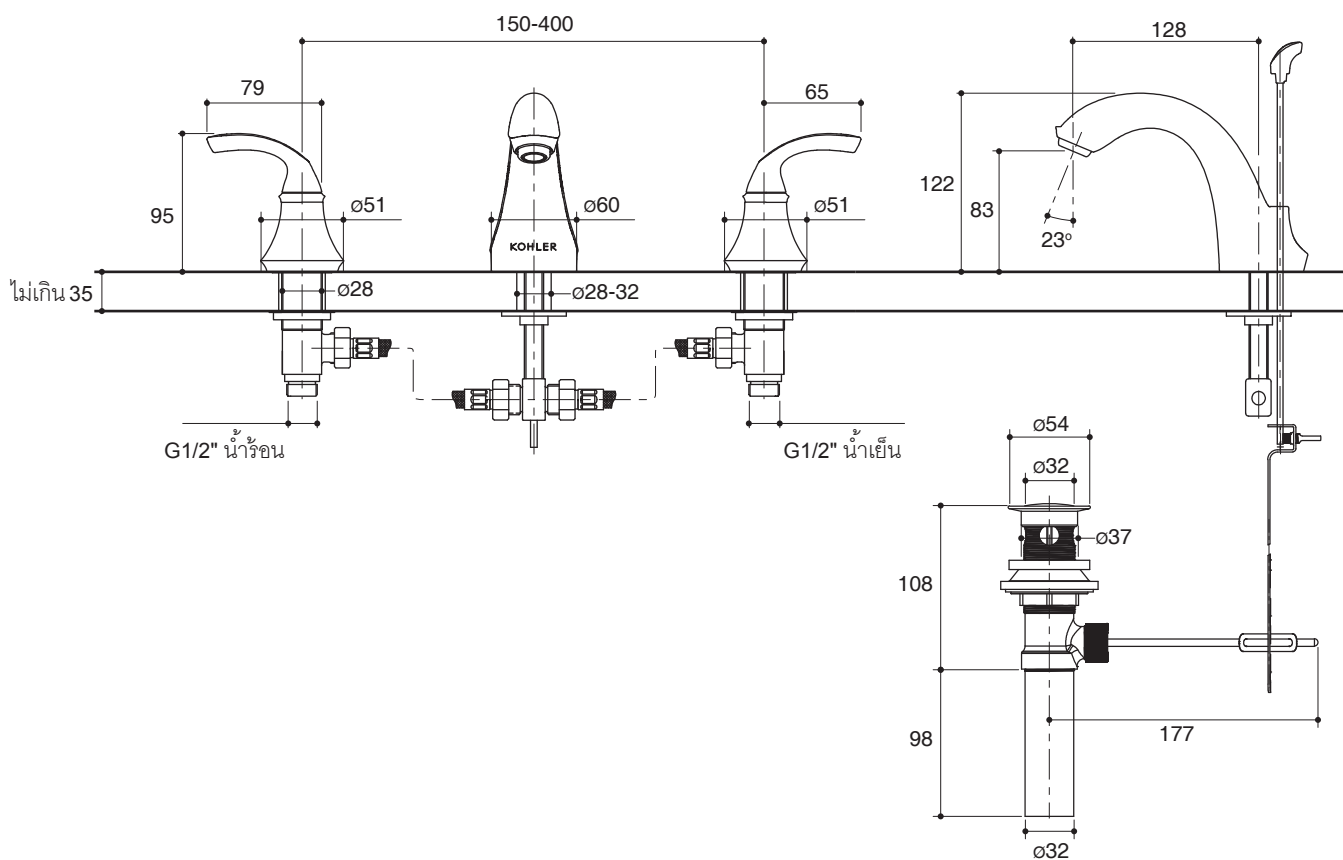

Specified Model

| Model | Description | Color/Finished |
|----------|----------------------------------|----------------|
| K-10272X | Forte widespread lavatory faucet | CP |

Product Specification:

The two-handle widespread lavatory faucet shall be made of brass valve bodies. Product shall feature quarter-turn washerless ceramic disc valves, flexible connections for easy installation, a 128 mm spout reach. Product shall be 8" (203 mm) centers. Product shall have a pop-up drain with lift rod and tailpiece. Faucet shall be Kohler Model K-10272X-CP

คุณลักษณะ

- ตัววาล์วทองเหลือง
- เซรามิกวาล์ว แบบหมุน 90 องศา
- ติดตั้งด้วยสายน้ำดี ทำให้ติดตั้งได้ง่าย
- พร้อมสະดืออ่างแบบป๊อปอัพ
- เซ็นเตอร์ 8" (203 มม.)
- ระยะจากกึ่งกลางตัวก๊อกถึงกึ่งกลางปากก๊อก 128 มม.
- มือบิดแบบก้านโยก

ข้อมูลผลิตภัณฑ์:

ก๊อกผสมอ่างล้างหน้าแบบ 2 มือบิด ผลิตจากวาล์วทองเหลือง วาล์วก๊อกน้ำเป็นเซรามิกวาล์วแบบหมุน 90 องศา ก๊อกน้ำติดตั้งด้วยสายน้ำดี ทำให้ติดตั้งได้ง่าย และมีระยะกึ่งกลางจากตัวก๊อกถึงปากก๊อก 128 มม. ก๊อกน้ำติดตั้งแบบเซ็นเตอร์ 8" (203 มม.) ก๊อกน้ำพร้อมสະดืออ่างแบบป๊อปอัพ ก๊อกน้ำรุ่นนี้คือ ก๊อกน้ำโคห์เลอร์รุ่น K-10272X-CP

ฟอร์เต้

ข้อสังเกตสำหรับการติดตั้ง

ติดตั้งผลิตภัณฑ์โดยใช้คู่มือข้อแนะนำการติดตั้ง

ขนาดระยะแสดงค่าโดยประมาณ
หน่วย: มม.

ภาพแสดงผลิตภัณฑ์

ก๊อกผสมอ่างล้างหน้าแบบเซ็นเตอร์ 8" รุ่น ฟอร์เต้

หน้า 4/4

1068128-X4-B