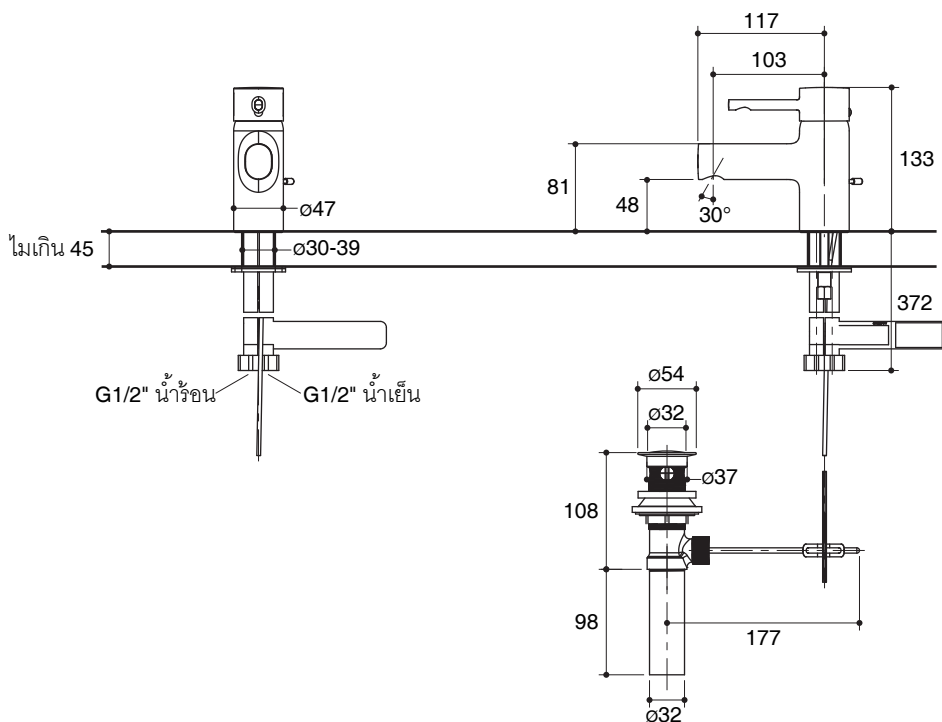

รุ่นผลิตภัณฑ์

รุ่น	ชื่อผลิตภัณฑ์	สี/วัสดุเคลือบผิว
K-37301X-4	ก๊อกผสมอ่างล้างหน้ารูเดี่ยวแบบก้านโยก รุ่นคัพ	สี/วัสดุเคลือบผิว CP: สีโครมเงา

ขนาดระยะแสดงค่าโดยประมาณ

หน่วย: มม.

ภาพแสดงผลิตภัณฑ์