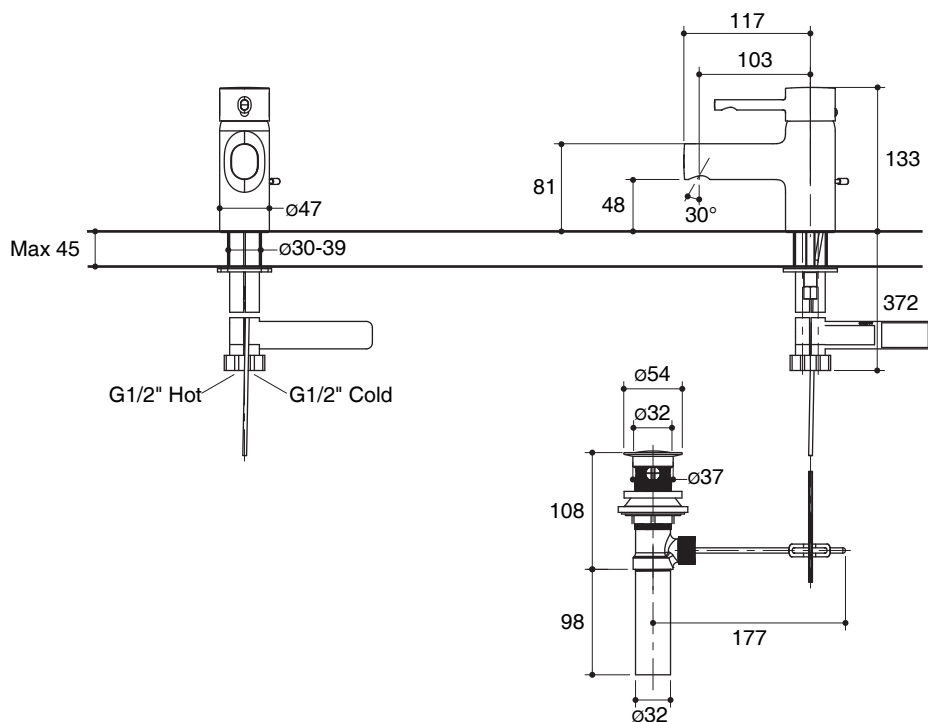

#### Features

- Brass construction
- Single-hole mounting
- One-piece, self-contained ceramic disc valve allows both volume and temperature control
- Flexible connections for easy installation
- Includes pop-up drain with lift rod and tailpiece
- 103 mm spout reach
- Lever handle

#### Specified Model

Model	Description	Color/Finished
K-37301X-4	Cuff single-hole lavatory faucet	CP: Polished Chrome

Dimensions are approximate.  
Unit: mm

## คุณลักษณะ

- ผลิตจากทองเหลือง
- ติดตั้งแบบรูก๊อกเดียว
- เซรามิกวาล์ว วาล์วก่อนน้ำเดี่ยวควบคุมทั้งปริมาณน้ำและอุณหภูมิ
- ติดตั้งด้วยสายน้ำดี ทำให้ติดตั้งได้ง่าย
- พร้อมสื่อดูด่างแบบปั๊บบัฟ
- ระยะจากกึ่งกลางตัวก๊อกถึงกึ่งกลางปากก๊อก 103 มม.
- มือบิดแบบก้านโยก