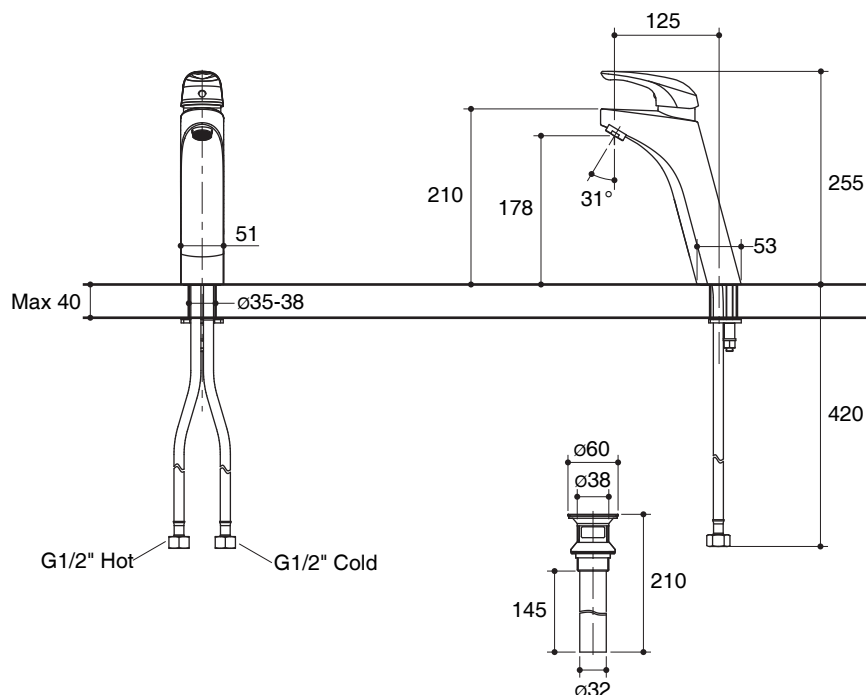

#### Features

- Brass construction
- Single-hole mounting
- One-piece, self-contained ceramic disc valve allows both volume and temperature control
- Flexible connections for easy installation
- Touch-activated drain
- 125 mm spout reach
- Lever handle

#### Specified Model

Model	Description	Color/Finished
K-18653X-1	Cabriole tall single-hole lavatory faucet	CP: Polished Chrome

Dimensions are approximate.

Unit: mm

Product Diagram

#### คุณลักษณะ

- ผลิตจากทองเหลือง
- ติดตั้งแบบรูก๊อกเดี่ยว
- เซรามิกวาล์ว วาล์วก่อนน้ำเดี่ยวควบคุมทั้งปริมาณน้ำและอุณหภูมิ
- ติดตั้งด้วยสายน้ำดี ทำให้ติดตั้งได้ง่าย
- พร้อมสະดืออ่างแบบกด
- ระยะจากกึ่งกลางตัวก๊อกถึงกึ่งกลางปากก๊อก 125 มม.
- มือบิดแบบก้านโยก