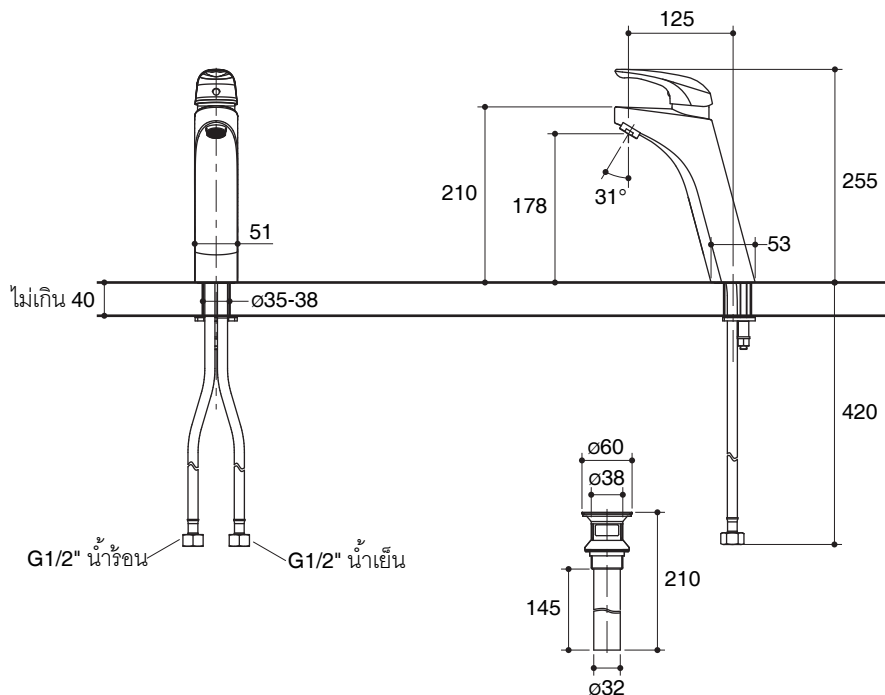

รุ่นผลิตภัณฑ์

รุ่น	ชื่อผลิตภัณฑ์	สี/วัสดุเคลือบผิว
K-18653X-1	ก๊อกผสมอ่างล้างหน้าทรงสูงรูเดี่ยวแบบก้านโยก รุ่นคาบริโอเล	CP: สีโครมเงา

ขนาดระยะแสดงค่าโดยประมาณ

หน่วย: มม.

ภาพแสดงผลิตภัณฑ์