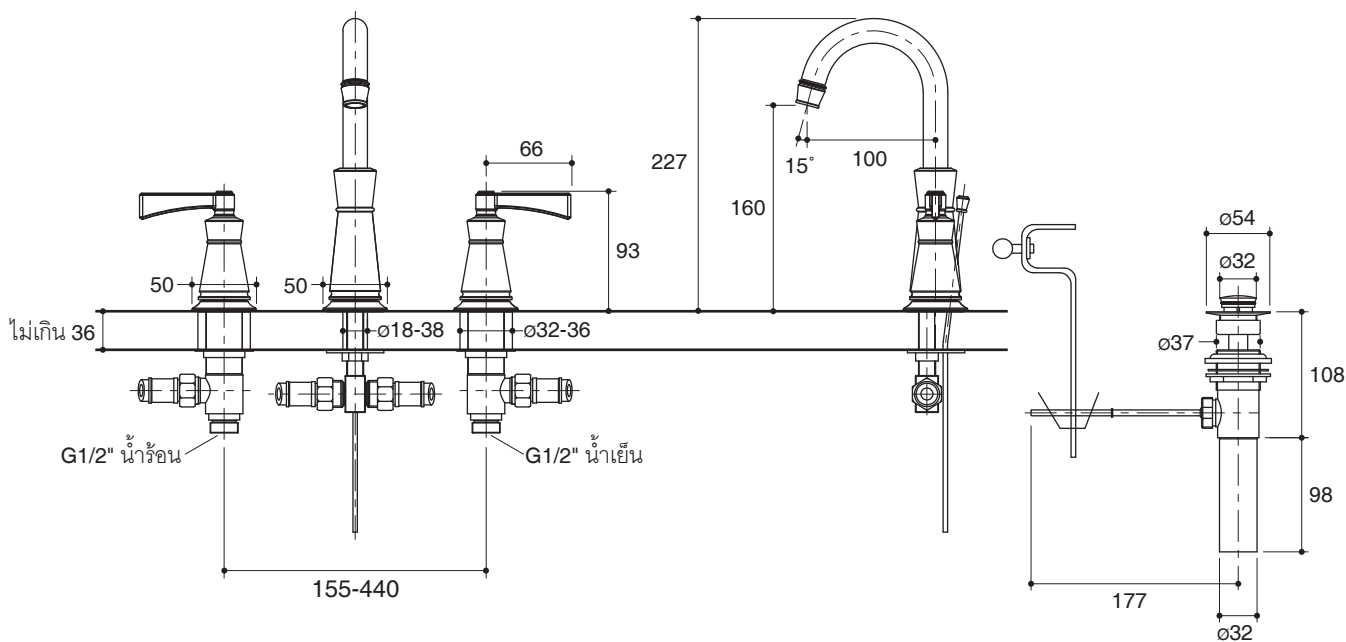

Model	Description	Color/Finished
K-7503X-4	Archer widespread lavatory faucet	CP

Product Specification:

The two-handle widespread lavatory shall be made of brass valve bodies. Product shall feature quarter-turn washerless ceramic disc valves. Product shall feature 100 mm spout reach. Product shall be 8" (203 mm) centers. Product shall include lever handle. Product shall have a pop-up drain with lift rod and tailpiece. Faucet shall be Kohler Model K-7503X-4-CP.

ARCHER

Installation Notes

Install this product according to the installation guide.

Dimensions are approximate.
Unit: mm.

Product Diagram

คุณลักษณะ

- ตัววาล์วทองเหลือง
- เซรามิกวาล์ว แบบหมุน 90 องศา
- พร้อมสະดืออ่างแบบป็อบอัฟ
- เซ็นเตอร์ 8" (203 มม.)
- ระยะจากกึ่งกลางตัวก๊อกถึงกึ่งกลางปากก๊อก 100 มม.
- มือบิดแบบก้านโยก

รุ่นผลิตภัณฑ์

รุ่น	ชื่อผลิตภัณฑ์	สี/วัสดุเคลือบผิว
K-7503X-4	ก๊อกผสมอ่างล้างหน้าเซ็นเตอร์ 8" รุ่นอาร์เซอร์	CP

ข้อมูลผลิตภัณฑ์:

ก๊อกผสมอ่างล้างหน้าแบบ 2 มือบิด ผลิตจากวาล์วทองเหลือง วาล์วก๊อกน้ำเป็นเซรามิกวาล์วแบบหมุน 90 องศา ก๊อกน้ำมีระยะกึ่งกลางจากตัวก๊อกถึงกึ่งกลางปากก๊อก 100 มม. ก๊อกน้ำติดตั้งแบบเซ็นเตอร์ 8" (203 มม.) ก๊อกน้ำพร้อมมือบิดแบบก้านโยก ก๊อกน้ำพร้อมสະดืออ่างแบบป็อบอัฟ ก๊อกน้ำรุ่นนี้คือ ก๊อกน้ำโคห์เลอร์รุ่น K-7503X-4-CP

อาร์เซอร์

ข้อสังเกตสำหรับการติดตั้ง

ติดตั้งผลิตภัณฑ์โดยใช้คู่มือข้อแนะนำการติดตั้ง

ขนาดระยะแสดงค่าโดยประมาณ
หน่วย: มม.

ภาพแสดงผลิตภัณฑ์

ก๊อกผสมอ่างล้างหน้า เซ็นเตอร์ 8" รุ่น อาร์เซอร์

หน้า 4/4

1153002-X4-B