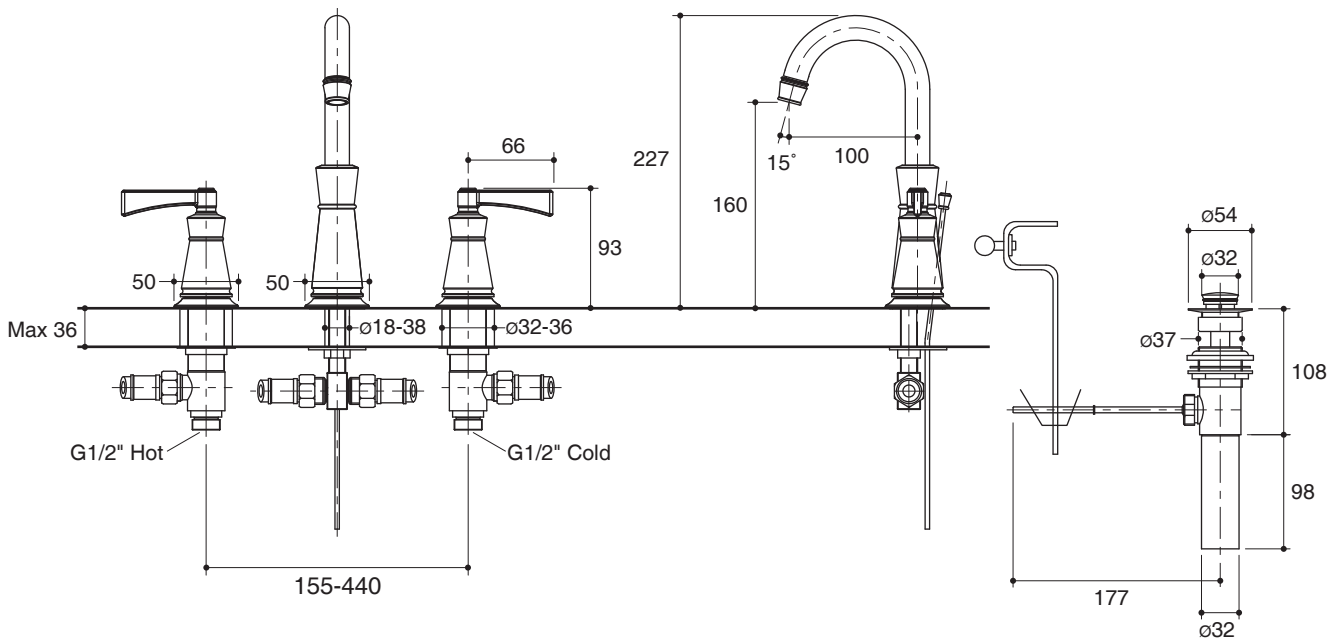

Features

- Brass valve bodies
- Quarter-turn washerless ceramic disc valves
- Includes pop-up drain with lift rod and tailpiece
- 8" (203 mm) center of spout
- 100 mm spout reach
- Lever handle

WIDESPREAD LAVATORY FAUCET K-7503X

Model	Description	Color/Finished
K-7503X-4	Archer widespread lavatory faucet	CP

Product Specification:

The two-handle widespread lavatory shall be made of brass valve bodies. Product shall feature quarter-turn washerless ceramic disc valves. Product shall feature 100 mm spout reach. Product shall be 8" (203 mm) centers. Product shall include lever handle. Product shall have a pop-up drain with lift rod and tailpiece. Faucet shall be Kohler Model K-7503X-4-CP.

ARCHER

Installation Notes

Install this product according to the installation guide.

Dimensions are approximate.
Unit: mm.

Product Diagram

คุณลักษณะ

- ตัววาล์วทองเหลือง
- เซรามิกวาล์ว แบบหมุน 90 องศา
- พร้อมสະดืออ่างแบบป็อบอัฟ
- เซ็นเตอร์ 8" (203 มม.)
- ระยะจากกึ่งกลางตัวก๊อกถึงกึ่งกลางปากก๊อก 100 มม.
- มือบิดแบบก้านโยก

รุ่นผลิตภัณฑ์

รุ่น	ชื่อผลิตภัณฑ์	สี/วัสดุเคลือบผิว
K-7503X-4	ก๊อกผสมอ่างล้างหน้าเซ็นเตอร์ 8" รุ่นอาร์เซอร์	CP

ข้อมูลผลิตภัณฑ์:

ก๊อกผสมอ่างล้างหน้าแบบ 2 มือบิด ผลิตจากวาล์วทองเหลือง วาล์วก๊อกน้ำเป็นเซรามิกวาล์วแบบหมุน 90 องศา ก๊อกน้ำมีระยะกึ่งกลางจากตัวก๊อกถึงกึ่งกลางปากก๊อก 100 มม. ก๊อกน้ำติดตั้งแบบเซ็นเตอร์ 8" (203 มม.) ก๊อกน้ำพร้อมมือบิดแบบก้านโยก ก๊อกน้ำพร้อมสະดืออ่างแบบป็อบอัฟ ก๊อกน้ำรุ่นนี้คือ ก๊อกน้ำโคห์เลอร์รุ่น K-7503X-4-CP