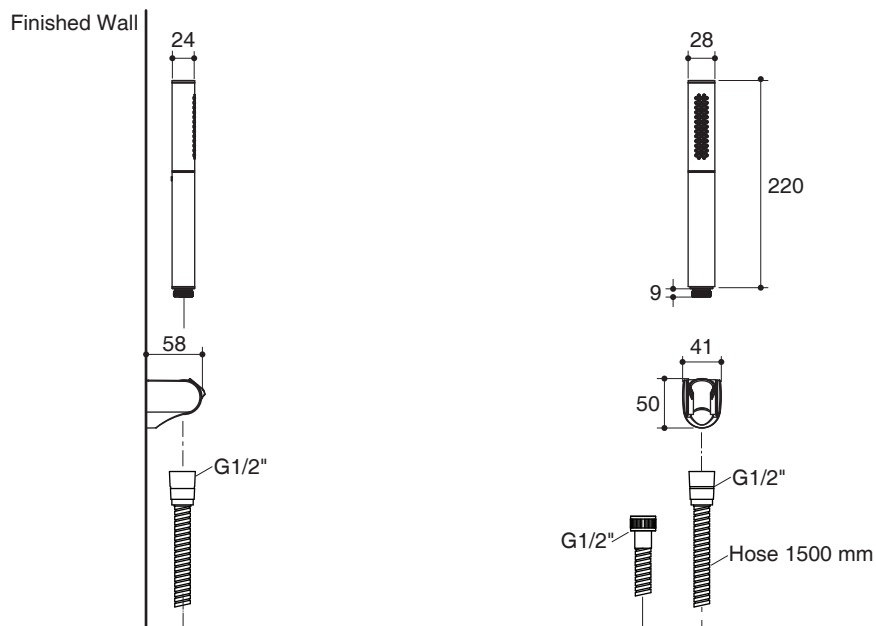

HANDSHOWER SET K-98456X

Features

- 2-function handshower
- G1/2" thread connection
- Includes 1.5" m shower hose
- Includes handshower bracket

Codes/Standards Applicable

Specified model meets or exceeds the following:

- TIS 2066-2552

Installation Notes

Install this product according to the installation guide.

Specified Model

Model	Description	Color/Finished
K-98456X	Shift 2-function handshower with hose and bracket	CP: Polished Chrome

Dimensions are approximate.
Unit: mm

Product Diagram

คุณลักษณะ

- หัวฝักบัวปรับน้ำได้ 2 ระดับ
- เกลี่ยวข้อต่อ G1/2"
- พร้อมสายฝักบัวยาว 1.5 เมตร
- พร้อมขอแขวนฝักบัว

มาตรฐาน

คุณสมบัติตามมาตรฐาน

- มอก. 2066-2552

ขนาดระยะแสดงค่าโดยประมาณ
หน่วย: มม.

ภาพแสดงผลิตภัณฑ์