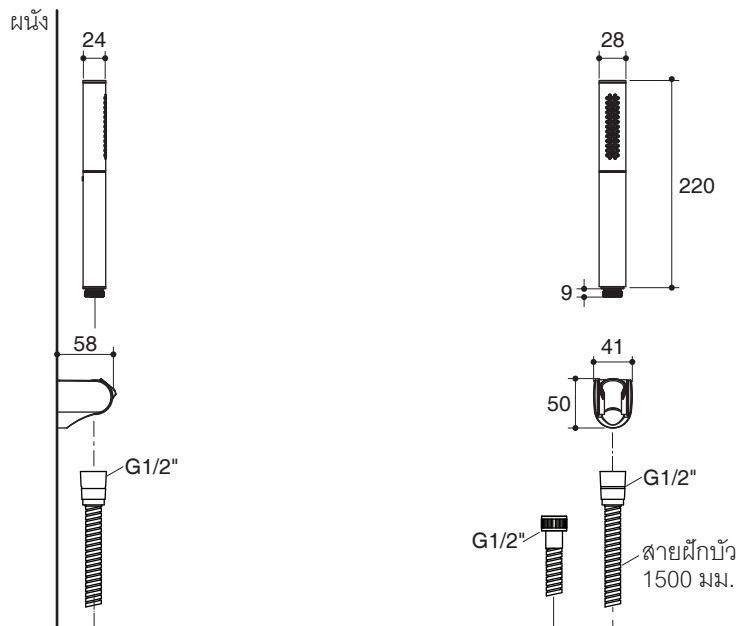

HANDSHOWER SET K-98456X

Features

- 2-function handshower
- G1/2" thread connection
- Includes 1.5" m shower hose
- Includes handshower bracket

Codes/Standards Applicable

Specified model meets or exceeds the following:

Dimensions are approximate.
Unit: mm

Product Diagram

คุณลักษณะ

- หัวฝักบัวปรับน้ำได้ 2 ระดับ
- เกลี่ยวข้อต่อ G1/2"
- พร้อมสายฝักบัวยาว 1.5 เมตร
- พร้อมขอแขวนฝักบัว

มาตรฐาน

คุณสมบัติตามมาตรฐาน

- มอก. 2066-2552

ข้อสังเกตสำหรับการติดตั้ง

ติดตั้งสุขภัณฑ์โดยใช้คู่มือแนะนำการติดตั้ง

ชุดฝักบัวสายอ่อน K-98456X

รุ่นผลิตภัณฑ์

รุ่น	ชื่อผลิตภัณฑ์	สี/วัสดุเคลือบผิว
K-98456X	ชุดฝักบัวสายอ่อน 2 ระดับ พร้อมสายอ่อนและขอแขวน รุ่นซีฟ	สี/วัสดุเคลือบผิว CP: สีโครมเงา

ขนาดระยะแสดงค่าโดยประมาณ
หน่วย: มม.

ภาพแสดงผลิตภัณฑ์