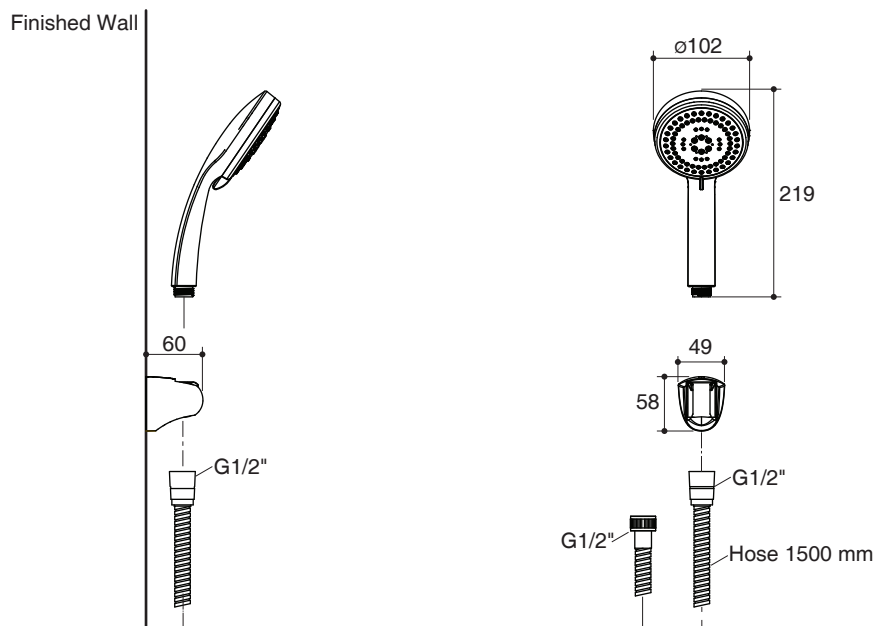

### Features

- 3-function handshower
- G1/2" thread connection
- Includes 1.5 m shower hose
- Includes handshower bracket

### Installation Notes

Install this product according to the installation guide.

### Specified Model

Model	Description	Color/Finished
K-72714X	Multi-function handshower with hose and bracket	CP: Polished Chrome

Dimensions are approximate.  
Unit: mm

## คุณลักษณะ

- หัวฝักบัวปรับน้ำได้ 3 ระดับ
- เกลียวข้อต่อ G1/2"
- พร้อมสายฝักบัวยาว 1.5 เมตร
- พร้อมขอแขวนฝักบัว