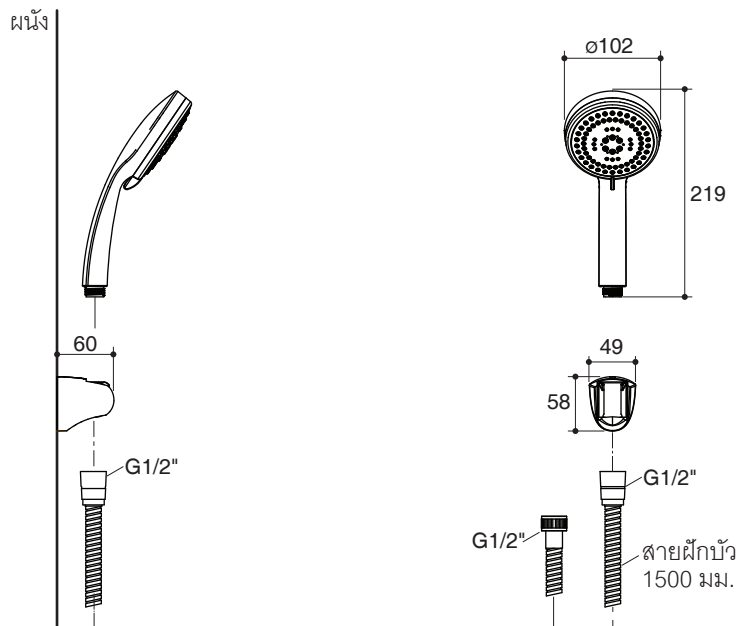

### Specified Model

Model	Description	Color/Finished
K-72714X	Multi-function handshower with hose and bracket	CP: Polished Chrome

Dimensions are approximate.  
Unit: mm

## คุณลักษณะ

- หัวฝักบัวปรับน้ำได้ 3 ระดับ
- เกลียวข้อต่อ G1/2"
- พร้อมสายฝักบัวยาว 1.5 เมตร
- พร้อมขอแขวนฝักบัว

## ข้อสังเกตสำหรับการติดตั้ง

ติดตั้งสุขภัณฑ์โดยใช้คู่มือแนะนำการติดตั้ง

## รุ่นผลิตภัณฑ์

รุ่น	ชื่อผลิตภัณฑ์	สี/วัสดุเคลือบผิว
K-72714X	ชุดฝักบัวสายอ่อน 3 ระดับ พร้อมสายอ่อนและขอแขวน	CP: สีโครมเงา

ขนาดระยะแสดงค่าโดยประมาณ  
หน่วย: มม.

ภาพแสดงผลิตภัณฑ์