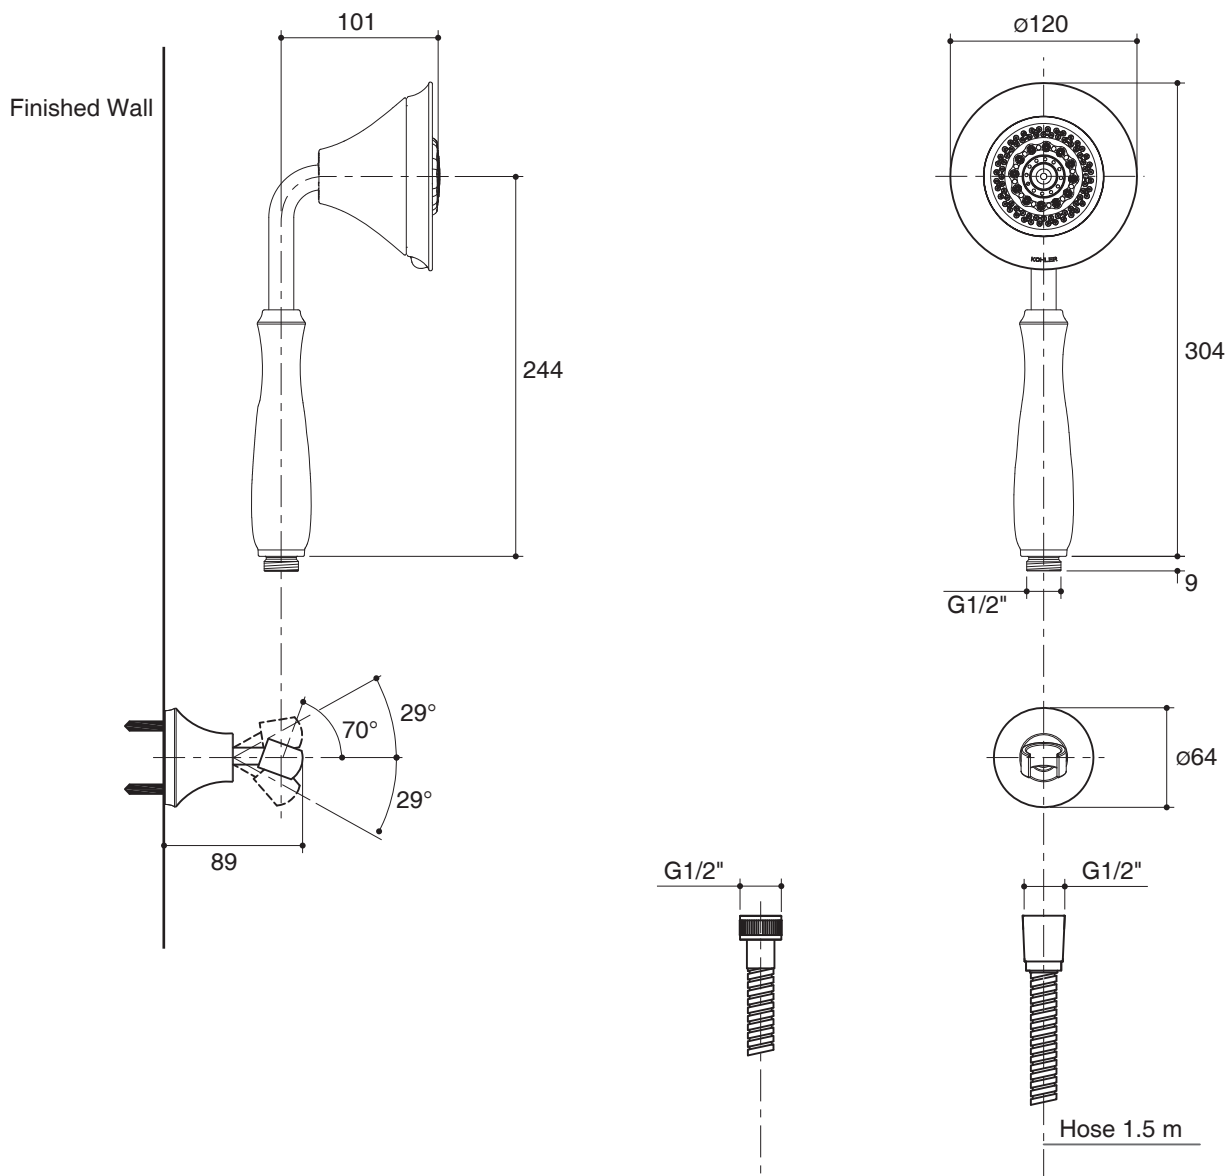

Features

- Brass construction
- Includes bracket
- G1/2" threaded connection
- Handshower with 1.5 m hose

HANDSHOWER WITH HOSE AND BRACKET **K-98458X**

Codes/Standards Applicable

Specified model meets or exceeds the following:

The handshower shall be made of brass construction. Product shall feature a G1/2" threaded connection with 1.5 m hose. Product shall include bracket. Handshower shall be Kohler Model K-98458X-CP.

FORTE

Installation Notes

Install this product according to the installation guide.

Dimensions are approximate.
Unit: mm.

Product Diagram

คุณลักษณะ

- ผลิตจากทองเหลือง
- พร้อมขอแขวน
- เกลียวข้อต่อ G1/2"
- ฝักบัวสายอ่อนยาว 1.5 ม.

ชุดฝักบัวสายอ่อนพร้อมขอแขวน

K-98458X

มาตรฐาน

คุณสมบัติตามมาตรฐาน

- มอก. 2066-2552

สี/วัสดุเคลือบผิว

- CP: สีโครมเงา

ส่วนประกอบอื่นๆ: