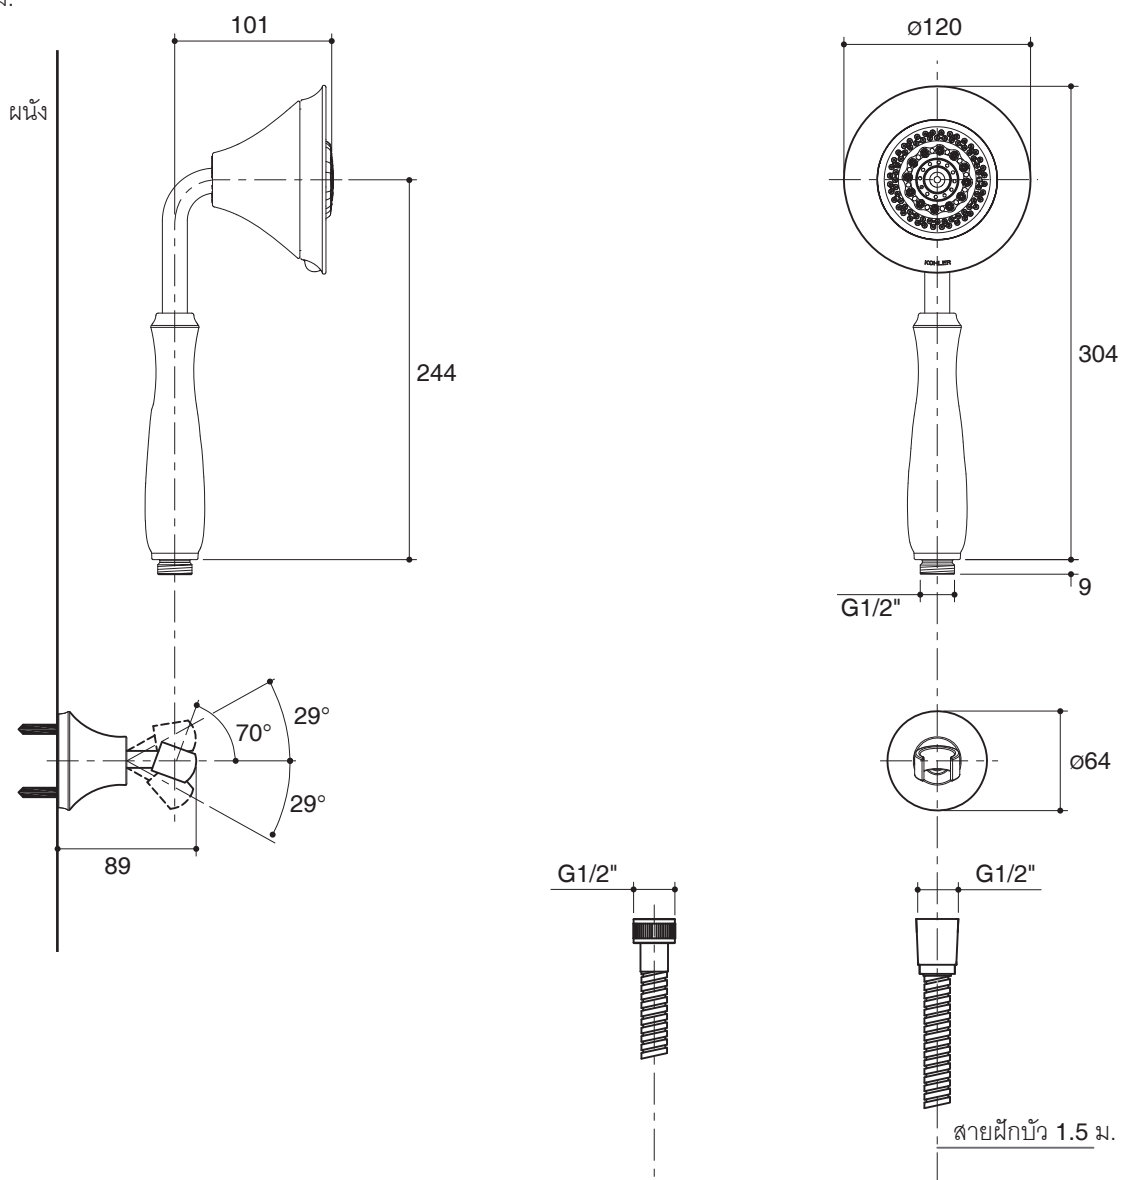

Installation Notes

Install this product according to the installation guide.

Dimensions are approximate.
Unit: mm.

Product Diagram

คุณลักษณะ

- ผลิตจากทองเหลือง
- พร้อมขอแขวน
- เกลียวข้อต่อ G1/2"
- ฝักบัวสายอ่อนยาว 1.5 ม.

ชุดฝักบัวสายอ่อนพร้อมขอแขวน

K-98458X

มาตรฐาน

คุณสมบัติตามมาตรฐาน

- มอก. 2066-2552

สี/วัสดุเคลือบผิว

- CP: สีโครมเงา

ส่วนประกอบอื่นๆ:

- CP: สีโครมเงา

รุ่นผลิตภัณฑ์

รุ่น	ชื่อผลิตภัณฑ์	สี/วัสดุเคลือบผิว
K-98458X	ชุดฝักบัวสายอ่อนพร้อมขอแขวน รุ่น ฟอร์เต้	CP

ข้อมูลผลิตภัณฑ์:

ชุดฝักบัวสายอ่อนผลิตจากทองเหลือง มีเกลียวข้อต่อ G1/2" ฝักบัวสายอ่อนมีความยาว 1.5 ม. ฝักบัวสายอ่อนพร้อมขอแขวน ชุดฝักบัวสายอ่อน รุ่นนี้คือ ชุดฝักบัวสายอ่อนโคห์เลอร์รุ่น K-98458X-CP.

ฟอร์เต้

ข้อสังเกตสำหรับการติดตั้ง

ติดตั้งผลิตภัณฑ์โดยใช้คู่มือข้อแนะนำการติดตั้ง

ขนาดระยะแสดงค่าโดยประมาณ

หน่วย: มม.

ภาพแสดงผลิตภัณฑ์

ชุดฝักบัวสายอ่อนพร้อมขอแขวน รุ่น ฟอร์เต้

หน้า 4/4