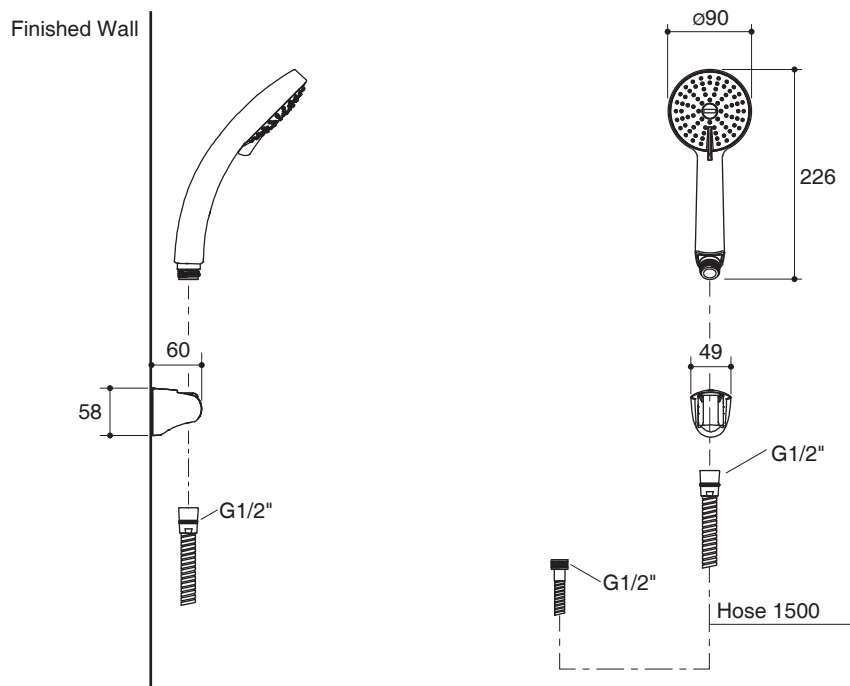

#### Features

- 4-function handshower
- G1/2" connection
- Includes 1.5m shower hose
- Includes bracket

#### Installation Notes

Install this product according to the installation guide.

#### Specified Model

Model	Description	Color/Finished
K-10309X	Citrus handshower with hose and bracket	CP: Polished Chrome

Note: Flow rates are approximate. (1 gallon = 3.785 liters, 1 bar = 14.5 psi)

Dimensions are approximate.  
Unit: mm

### คุณลักษณะ

- หัวฝักบัวปรับน้ำได้ 4 ระดับ
- เกลียวข้อต่อ G1/2"
- พร้อมสายฝักบัวยาว 1.5 เมตร
- พร้อมขอแขวนฝักบัว