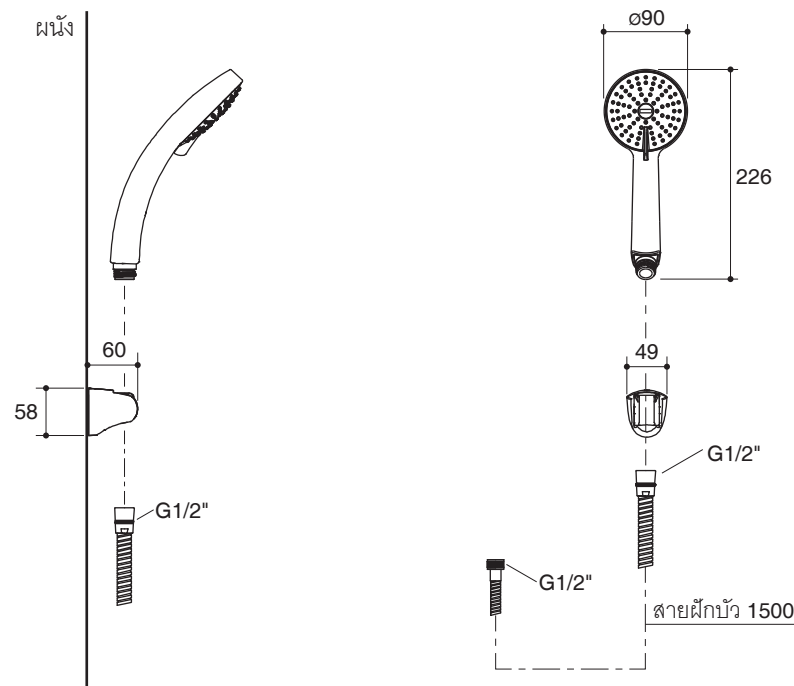

#### Features

- 4-function handshower
- G1/2" connection
- Includes 1.5m shower hose
- Includes bracket

### คุณลักษณะ

- หัวฝักบัวปรับน้ำได้ 4 ระดับ
- เกลียวข้อต่อ G1/2"
- พร้อมสายฝักบัวยาว 1.5 เมตร
- พร้อมขอแขวนฝักบัว

### รุ่นผลิตภัณฑ์

รุ่น	ชื่อผลิตภัณฑ์	สี/วัสดุเคลือบผิว
K-10309X	ชุดฝักบัวสายอ่อน 4 ระดับ พร้อมสายอ่อนและขอแขวน รุ่นซีรีส์	CP: สีโครมเงา

Flow Curve

Note: Flow rates are approximate. (1 gallon = 3.785 liters, 1 bar = 14.5 psi)

ขนาดระยะแสดงค่าโดยประมาณ

หน่วย: มม.

ภาพแสดงผลิตภัณฑ์