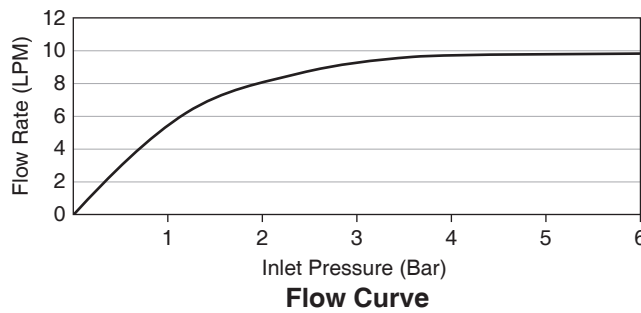

#### Features

- 4-function handshower
- G1/2" connection
- Includes 1.5m shower hose
- Includes bracket

#### Specified Model

Model	Description	Color/Finished
K-10309X	Citrus handshower with hose and bracket	CP: Polished Chrome

Note: Flow rates are approximate. (1 gallon = 3.785 liters, 1 bar = 14.5 psi)

Dimensions are approximate.  
Unit: mm

### คุณลักษณะ

- หัวฝักบัวปรับน้ำได้ 4 ระดับ
- เกลียวข้อต่อ G1/2"
- พร้อมสายฝักบัวยาว 1.5 เมตร
- พร้อมขอแขวนฝักบัว