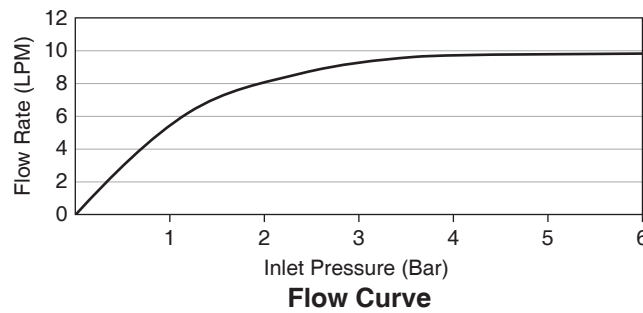

รุ่นผลิตภัณฑ์

รุ่น	ชื่อผลิตภัณฑ์	สี/วัสดุเคลือบผิว
K-10309X	ชุดฝักบัวสายอ่อน 4 ระดับ พร้อมสายอ่อนและขอแขวน รุ่นซีรีส์	CP: สีโครมเงา

Flow Curve

Note: Flow rates are approximate. (1 gallon = 3.785 liters, 1 bar = 14.5 psi)

ขนาดระยะแสดงค่าโดยประมาณ

หน่วย: มม.