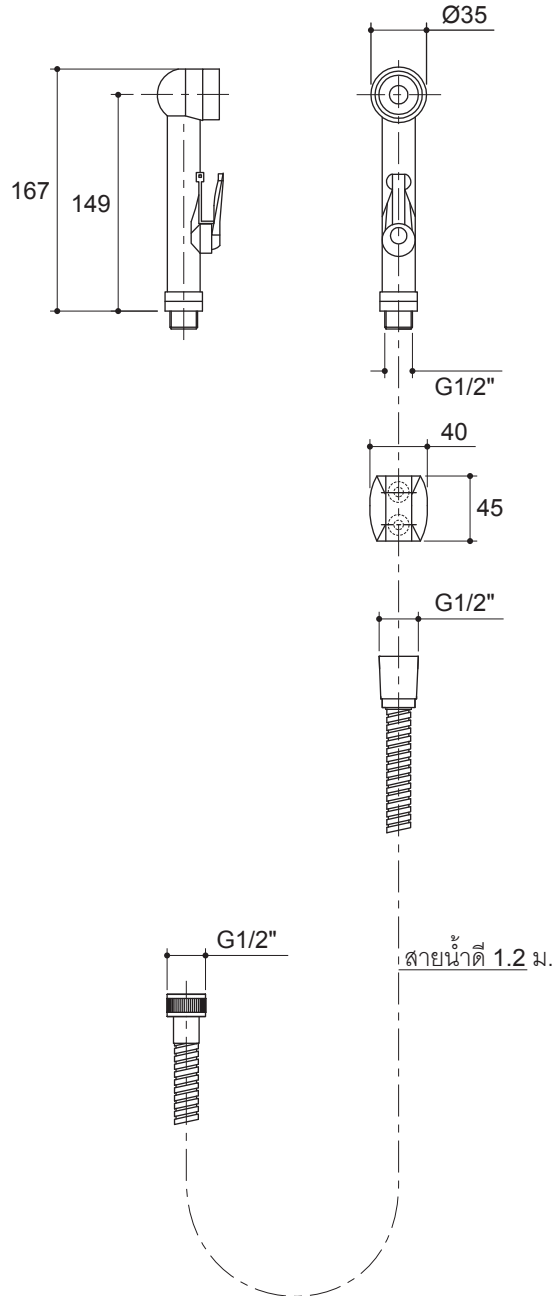

Features

- G 1/2" thread connection
- Include 1.2 m hose with bracket

PREMIUM HYGIENE SPRAY K-9116X

Codes/Standards Applicable

Specified model meets or exceeds the following:

- None applicable

Colors/Finishes

SINGULIER

Installation Notes

Install this product according to the installation guide.

Dimensions are approximate.
Unit: mm.

Product Diagram

คุณลักษณะ

- เกลียวข้อต่อ G1/2"
- พร้อมสายน้ำดีขนาด 1.2 ม. และขอแขวน

รุ่นผลิตภัณฑ์

รุ่น	ชื่อผลิตภัณฑ์	สี/วัสดุเคลือบผิว
K-9116X	สายฉีดชำระพร้อมขอแขวน	CP

ข้อมูลผลิตภัณฑ์:

สายฉีดชำระมีเกลียวข้อต่อ G1/2" สายฉีดชำระพร้อมสายน้ำดีขนาด 1.2 ม. และขอแขวน สายฉีดชำระรุ่นนี้คือ สายฉีดชำระโคห์เลอร์รุ่น K-9116X-CP

ข้อสังเกตสำหรับการติดตั้ง

ติดตั้งสุขภัณฑ์โดยใช้คู่มือข้อแนะนำการติดตั้ง

ขนาดระยะแสดงค่าโดยประมาณ
หน่วย: มม.

ภาพแสดงผลิตภัณฑ์