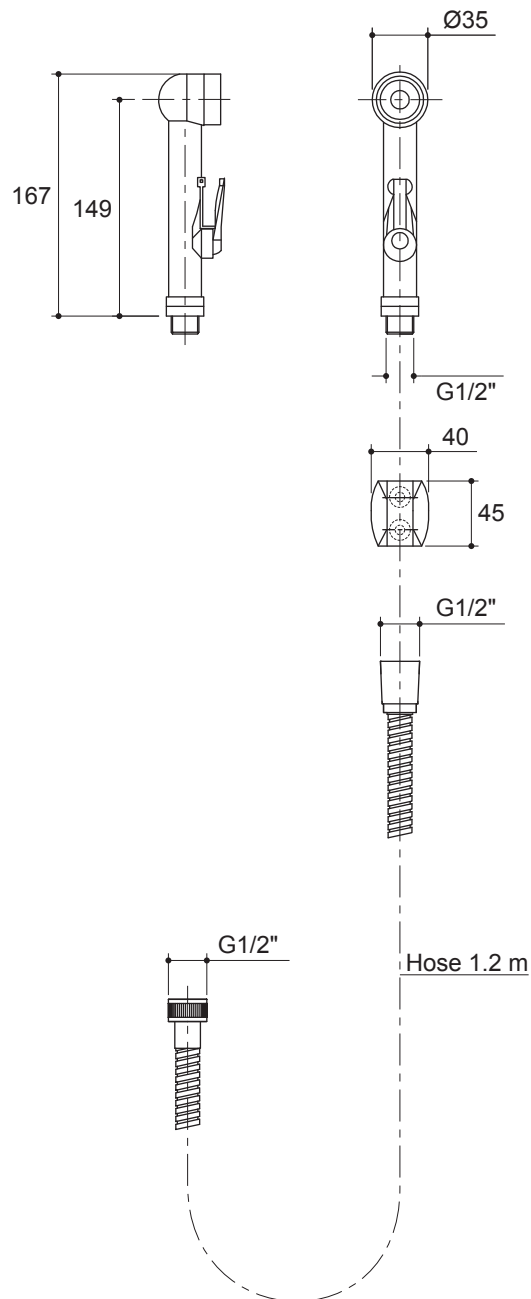

Features

- G 1/2" thread connection
- Include 1.2 m hose with bracket

PREMIUM HYGIENE SPRAY K-9116X

Codes/Standards Applicable

Specified model meets or exceeds the following:

- None applicable

Colors/Finishes

- CP: Polished Chrome

Accessories:

- CP: Polished Chrome

Specified Model

Model	Description	Color/Finished
K-9116X	Premium Hygiene Spray with hose and fixed wall bracket	CP

Product Specification:

The handspray shall have G1/2" thread connection. Handspray shall include 1.2 m hose with bracket. Handspray shall be Kohler Model K-9116X-CP

SINGULIER

Installation Notes

Install this product according to the installation guide.

Dimensions are approximate.
Unit: mm.

Product Diagram

คุณลักษณะ

- เกลียวข้อต่อ G1/2"
- พร้อมสายน้ำดีขนาด 1.2 ม. และขอแขวน

รุ่นผลิตภัณฑ์

รุ่น	ชื่อผลิตภัณฑ์	สี/วัสดุเคลือบผิว
K-9116X	สายฉีดชำระพร้อมขอแขวน	CP

ข้อมูลผลิตภัณฑ์:

สายฉีดชำระมีเกลียวข้อต่อ G1/2" สายฉีดชำระพร้อมสายน้ำดีขนาด 1.2 ม. และขอแขวน สายฉีดชำระรุ่นนี้คือ สายฉีดชำระโคห์เลอร์รุ่น K-9116X-CP