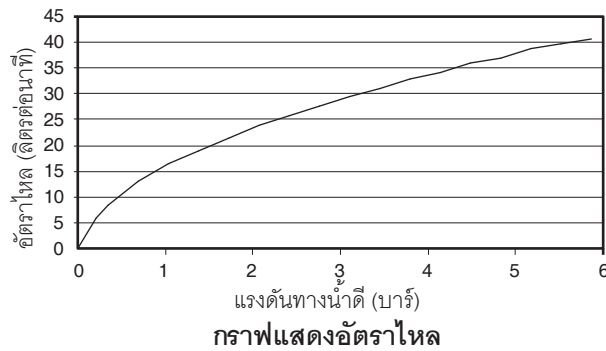

รุ่นผลิตภัณฑ์

รุ่น	ชื่อผลิตภัณฑ์	สี/วัสดุเคลือบผิว
K-99255X-4CD	วาล์วเปิด-ปิดน้ำเย็นแบบก้านโยกรุ่น สเตย์ท์	CP: สีโครมเงา