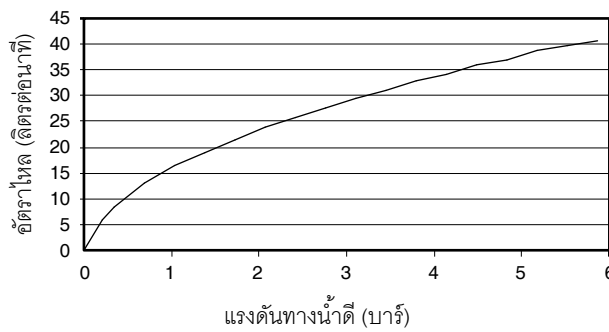

รุ่นผลิตภัณฑ์

รุ่น	ชื่อผลิตภัณฑ์	สี/วัสดุเคลือบผิว
K-R99254X-4CD	วาล์วเปิด-ปิดน้ำเย็นแบบก้านโยก รุ่น ซิงกูลิเยร์	CP

กราฟแสดงอัตราไหล

หมายเหตุ: อัตราการไหลค่าโดยประมาณ อัตราการไหลอาจมีค่าผันแปรจากการติดตั้งอุปกรณ์ประกอบทางน้ำดีและทางน้ำออก (1 ลิตร = 3.785 แกลลอน, 1 บาร์ = 14.5 psi)

ขนาดระยะแสดงค่าโดยประมาณ

หน่วย: มม.