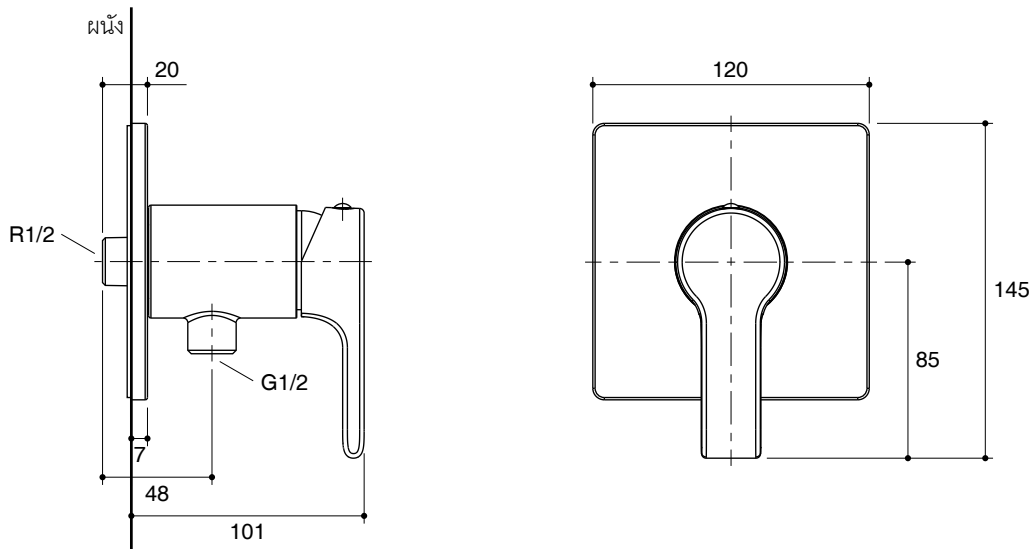

Dimensions are approximate.  
Unit: mm

**Product Diagram**

#### รุ่นผลิตภัณฑ์

รุ่น	ชื่อผลิตภัณฑ์	สี/วัสดุเคลือบผิว
K-R99254X-4CD	วาล์วเปิด-ปิดน้ำเย็นแบบก้านโยก รุ่น ซิงกูลิเยร์	CP

กราฟแสดงอัตราไหล

หมายเหตุ: อัตราการไหลค่าโดยประมาณ อัตราการไหลอาจมีค่าผันแปรจากการติดตั้งอุปกรณ์ประกอบทางน้ำดีและทางน้ำออก (1 ลิตร = 3.785 แกลลอน, 1 บาร์ = 14.5 psi)

ขนาดระยะแสดงค่าโดยประมาณ

หน่วย: มม.

ภาพแสดงผลิตภัณฑ์