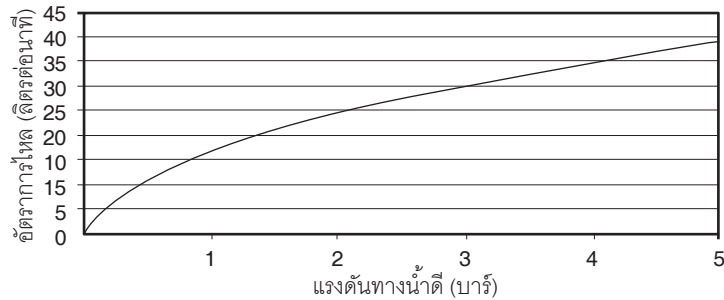

กราฟแสดงอัตราการไหล

หมายเหตุ: อัตราการไหลค่าโดยประมาณ (1 แกลลอน = 3.785 ลิตร, 1 บาร์ = 14.5 psi)

ขนาดระยะแสดงค่าโดยประมาณ

หน่วย: มม.

ภาพแสดงผลิตภัณฑ์