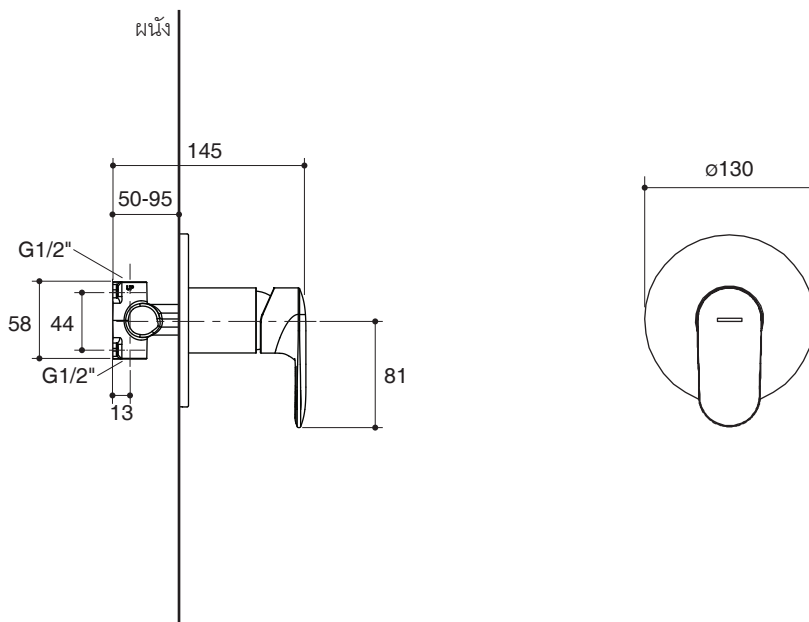

Dimensions are approximate.  
Unit: mm

กราฟแสดงอัตราการไหล

หมายเหตุ: อัตราการไหลค่าโดยประมาณ (1 แกลลอน = 3.785 ลิตร, 1 บาร์ = 14.5 psi)

ขนาดระยะแสดงค่าโดยประมาณ

หน่วย: มม.

ภาพแสดงผลิตภัณฑ์