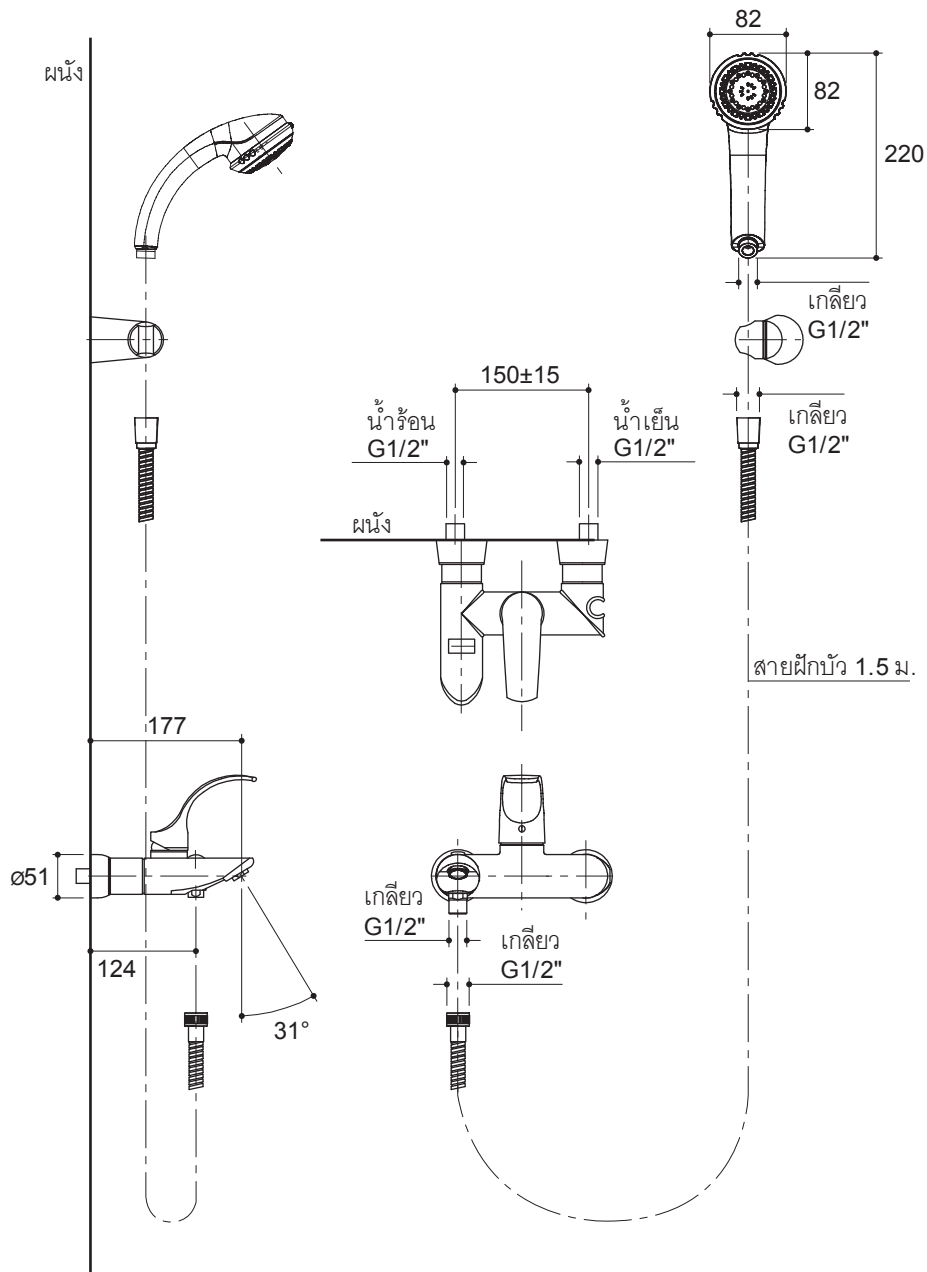

เวฟ

ข้อสังเกตสำหรับการติดตั้ง

ติดตั้งผลิตภัณฑ์โดยใช้คู่มือข้อแนะนำการติดตั้ง

ขนาดระยะแสดงค่าโดยประมาณ

หน่วย: มม.

ภาพแสดงผลิตภัณฑ์

ก๊อกผสมลงอ่างและยืนอาบแบบติดผนังพร้อมฝักบัวสายอ่อน รุ่น เวฟ

หน้า 4/4

836799-X4-A

KOHLER®