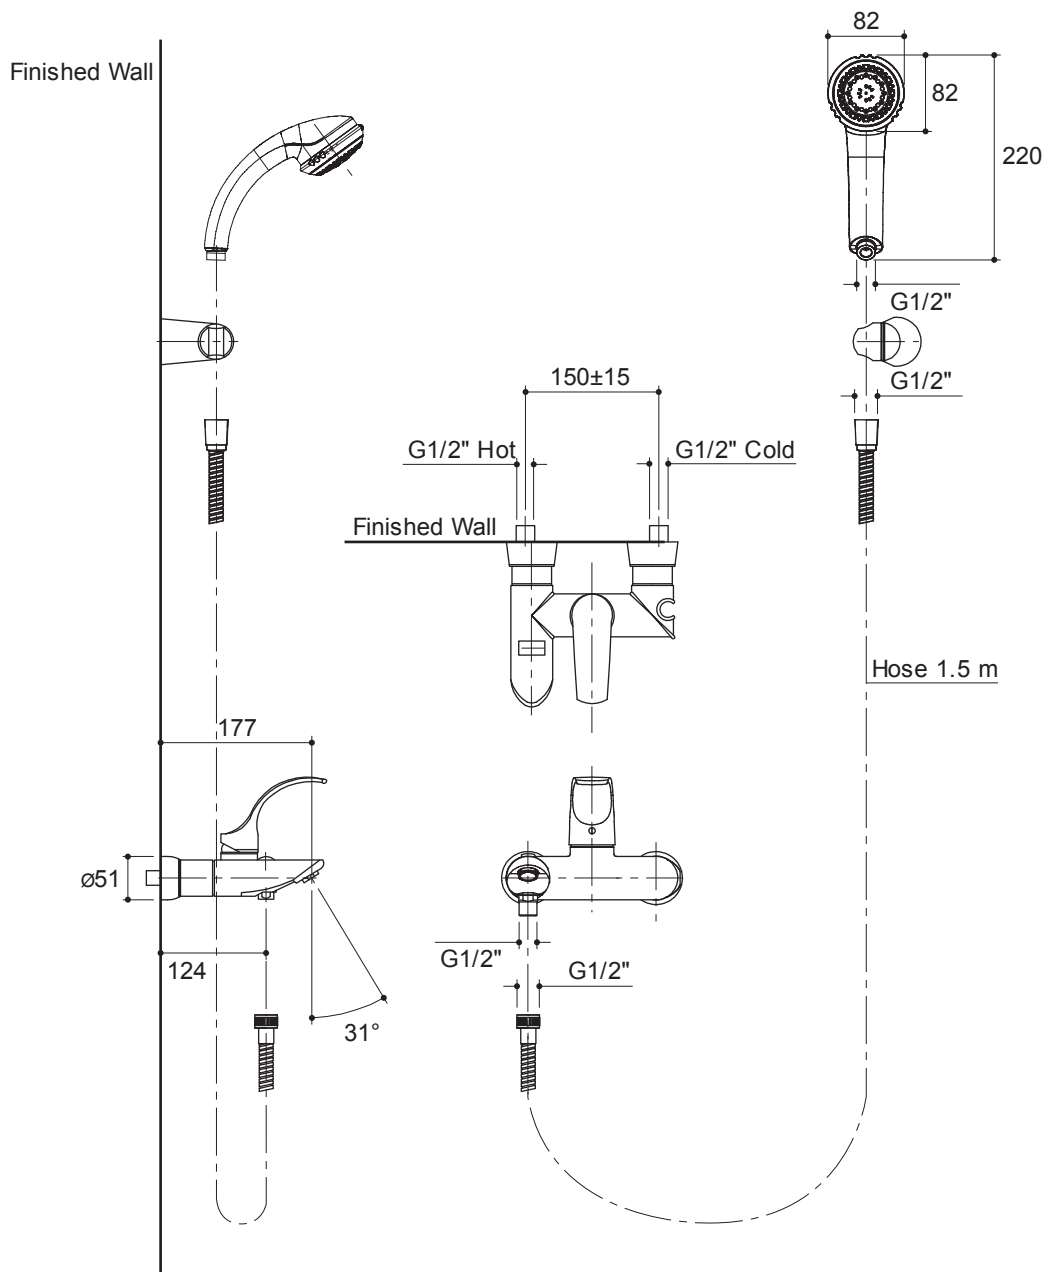

#### Features

- Brass construction
- Includes 3-way hand shower with bracket
- G1/2" thread connection
- 177 mm center of spout
- Handshower with 1.5 m hose
- Lever handle

#### Product Specification:

The wall-mount bath and shower faucet shall be made of brass construction. Product shall feature a 177 mm center of spout, G1/2" threaded connection, handshower with 1.5 m hose and lever handle. Product shall include 3-way hand shower with bracket. Product shall be Kohler Model K-9079X-CP.

## Installation Notes

Install this product according to the installation guide.

Dimensions are approximate.

Unit: mm.

Product Diagram

### คุณลักษณะ

- ผลิตจากทองเหลือง
- พร้อมฝักบัวสายอ่อนแบบปรับน้ำได้ 3 ระดับและขอแขวน
- เกลียวข้อต่อ G1/2"
- ระยะจากผนังถึงกึ่งกลางปากก๊อกล่าง 177 มม.
- ฝักบัวสายอ่อนยาว 1.5 ม.
- มือบิดแบบก้านโยก