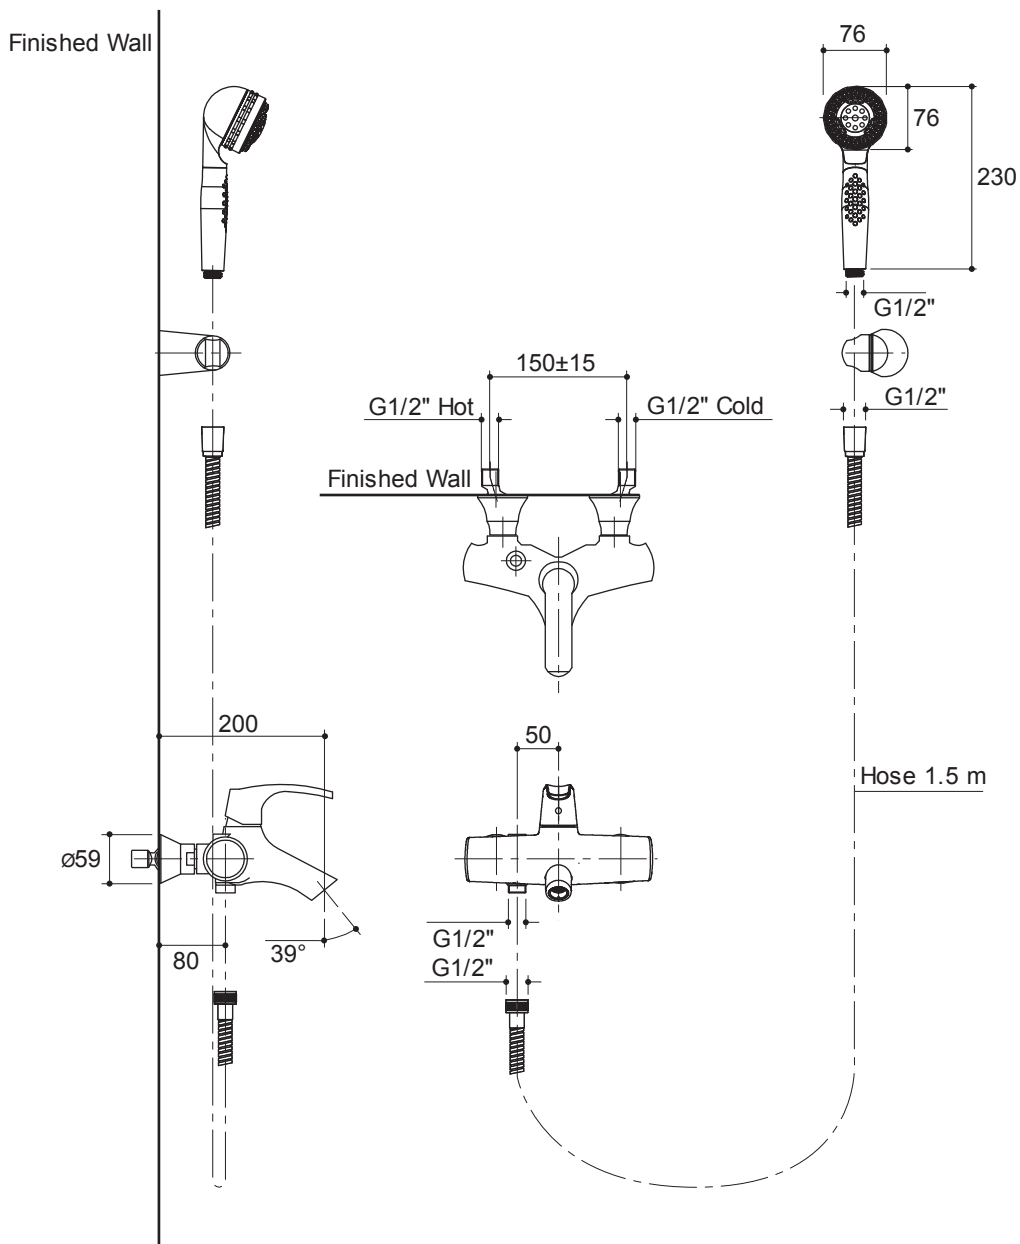

WALL-MOUNT BATH AND SHOWER FAUCET K-19482X

Features

- Brass construction
- Includes 3-way hand shower with bracket
- G1/2" thread connection
- 200 mm center of spout
- Handshower with 1.5 m hose
- Lever handle

Model	Description	Color/Finished
K-19482X	Symbol wall-mount bath and shower faucet	CP

Product Specification:

The wall-mount bath and shower faucet shall be made of brass construction. Product shall feature a 200 mm center of spout, G1/2" threaded connection, handshower with 1.5 m hose and lever handle. Product shall include 3-way hand shower with bracket. Product shall be Kohler Model K-19482X-CP.

SYMBOL

Installation Notes

Install this product according to the installation guide.

Dimensions are approximate.
Unit: mm.

Product Diagram

คุณลักษณะ

- ผลิตจากทองเหลือง
- พร้อมฝักบัวสายอ่อนแบบปรับน้ำได้ 3 ระดับและขอแขวน
- เกลียวข้อต่อ G1/2"
- ระยะจากผนังถึงกึ่งกลางปากก๊อกล่าง 200 มม.
- ฝักบัวสายอ่อนยาว 1.5 ม.
- มือบิดแบบก้านโยก

รุ่นผลิตภัณฑ์

รุ่น	ชื่อผลิตภัณฑ์	สี/วัสดุเคลือบผิว
K-19482X	ก๊อกผสมล่างและยื่นอาบแบบติดผนังพร้อมฝักบัวสายอ่อน รุ่น ชิมโบล	CP

ข้อมูลผลิตภัณฑ์:

ก๊อกผสมล่างและยื่นอาบแบบติดผนังพร้อมฝักบัวสายอ่อน ซึ่งผลิตจากทองเหลือง มีระยะจากผนังถึงกึ่งกลางปากก๊อกล่าง 200 มม. เกลียวข้อต่อ G1/2", ฝักบัวสายอ่อนมีความยาว 1.5 ม. และมือบิดแบบก้านโยก ก๊อกผสมล่างและยื่นอาบแบบติดผนังพร้อมฝักบัวสายอ่อนแบบปรับน้ำได้ 3 ระดับและขอแขวน ก๊อกผสมล่างและยื่นอาบรุ่นนี้คือ ก๊อกผสมล่างและยื่นอาบโคห์เลอร์รุ่น K-19482X-CP.