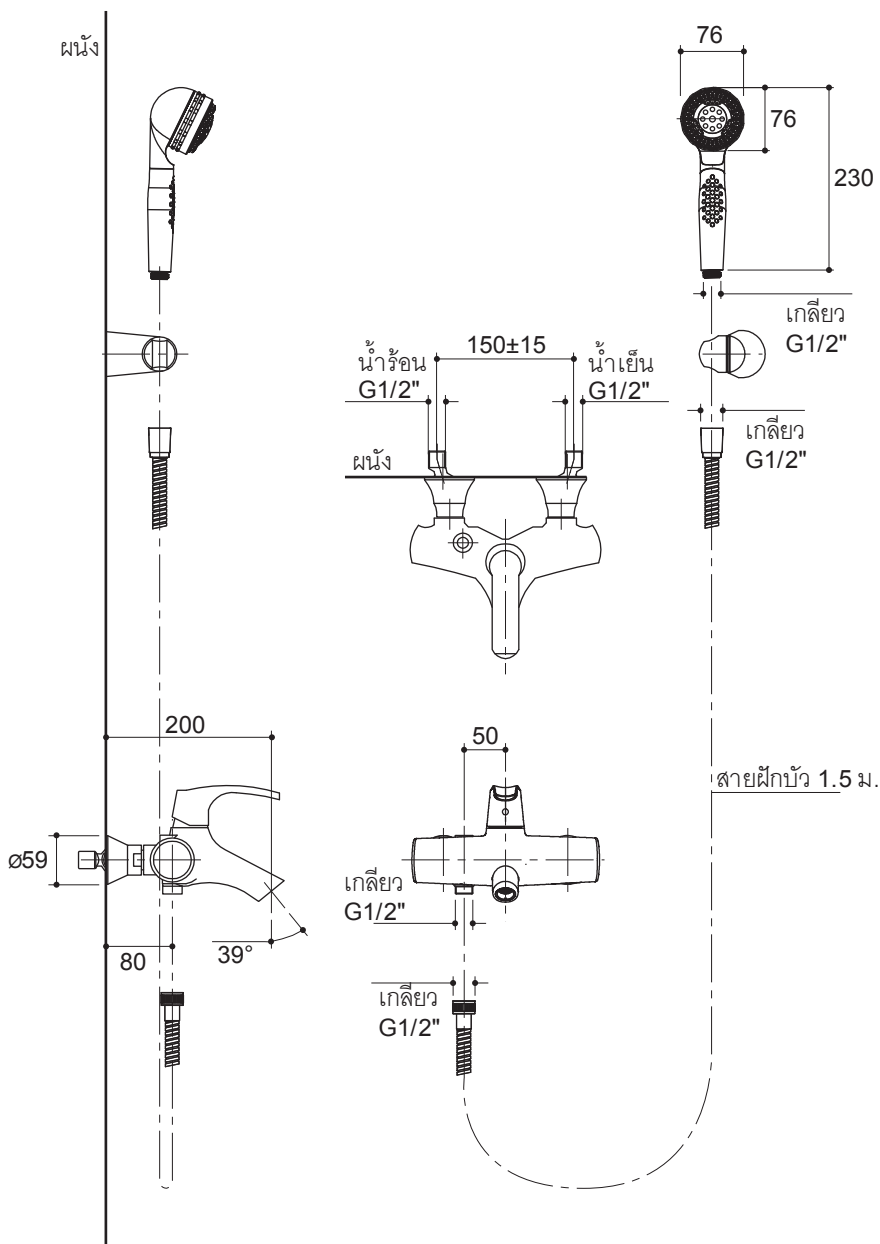

Model	Description	Color/Finished
K-19482X	Symbol wall-mount bath and shower faucet	CP

Product Specification:

The wall-mount bath and shower faucet shall be made of brass construction. Product shall feature a 200 mm center of spout, G1/2" threaded connection, handshower with 1.5 m hose and lever handle. Product shall include 3-way hand shower with bracket. Product shall be Kohler Model K-19482X-CP.

SYMBOL

Installation Notes

Install this product according to the installation guide.

Dimensions are approximate.
Unit: mm.

Product Diagram

คุณลักษณะ

- ผลิตจากทองเหลือง
- พร้อมฝักบัวสายอ่อนแบบปรับน้ำได้ 3 ระดับและขอแขวน
- เกลียวข้อต่อ G1/2"
- ระยะจากผนังถึงกึ่งกลางปากก๊อกล่าง 200 มม.
- ฝักบัวสายอ่อนยาว 1.5 ม.
- มือบิดแบบก้านโยก

รุ่นผลิตภัณฑ์

รุ่น	ชื่อผลิตภัณฑ์	สี/วัสดุเคลือบผิว
K-19482X	ก๊อกผสมล่างและยื่นอาบแบบติดผนังพร้อมฝักบัวสายอ่อน รุ่น ชิมโบล	CP

ข้อมูลผลิตภัณฑ์:

ก๊อกผสมล่างและยื่นอาบแบบติดผนังพร้อมฝักบัวสายอ่อน ซึ่งผลิตจากทองเหลือง มีระยะจากผนังถึงกึ่งกลางปากก๊อกล่าง 200 มม. เกลียวข้อต่อ G1/2", ฝักบัวสายอ่อนมีความยาว 1.5 ม. และมือบิดแบบก้านโยก ก๊อกผสมล่างและยื่นอาบแบบติดผนังพร้อมฝักบัวสายอ่อนแบบปรับน้ำได้ 3 ระดับและขอแขวน ก๊อกผสมล่างและยื่นอาบรุ่นนี้คือ ก๊อกผสมล่างและยื่นอาบโคห์เลอร์รุ่น K-19482X-CP.

ชิมโบล

ข้อสังเกตสำหรับการติดตั้ง

ติดตั้งผลิตภัณฑ์โดยใช้คู่มือข้อแนะนำการติดตั้ง

ขนาดระยะแสดงค่าโดยประมาณ
หน่วย: มม.

ภาพแสดงผลิตภัณฑ์

ก๊อกผสมลงอ่างและยืนอาบแบบติดผนังพร้อมฝักบัวสายอ่อน รุ่น ชิมโบล
หน้า 4/4
837363-X4-A