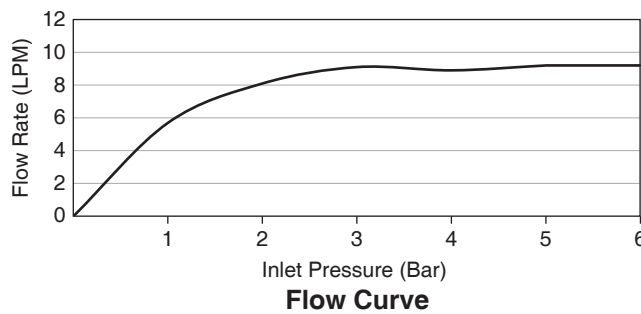

Features

- Brass construction
- Includes handshower with bracket
- G1/2" threaded connection
- Handshower with 1.5 m hose
- Lever handle

Codes/Standards Applicable

Specified model meets or exceeds the following:

Note: Flow rates are approximate. (1 gallon = 3.785 liters, 1 bar = 14.5 psi)

Dimensions are approximate.

Unit: mm

Note: The recommended dimension for installation can be adjusted according to user preferences and layout.

Product Diagram

คุณลักษณะ

- ผลิตจากทองเหลือง
- พร้อมฝักบัวสายอ่อนและขอแขวน
- เกลียวข้อต่อ G1/2"
- ฝักบัวสายอ่อนยาว 1.5 ม.
- มือบิดแบบก้านโยก

มาตรฐาน

คุณสมบัติตามมาตรฐาน

- มอก. 2066-2552

ข้อสังเกตสำหรับการติดตั้ง

หมายเหตุ: อัตราการไหลค่าโดยประมาณ (1 แกลลอน = 3.785 ลิตร, 1 บาร์ = 14.5 ปอนด์ต่อตารางนิ้ว)

ขนาดระยะแสดงค่าโดยประมาณ

หน่วย: มม.

หมายเหตุ: ระยะแนะนำการติดตั้งสามารถปรับได้ตามความเหมาะสมของผู้ใช้งานและพื้นที่ติดตั้ง