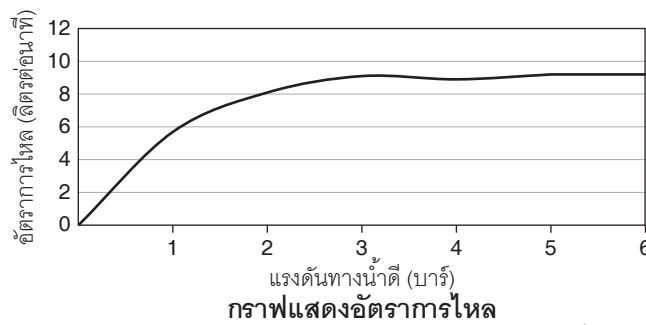

Note: Flow rates are approximate. (1 gallon = 3.785 liters, 1 bar = 14.5 psi)

Dimensions are approximate.

Unit: mm

Note: The recommended dimension for installation can be adjusted according to user preferences and layout.

Product Diagram

คุณลักษณะ

- ผลิตจากทองเหลือง
- พร้อมฝักบัวสายอ่อนและขอแขวน
- เกลียวข้อต่อ G1/2"
- ฝักบัวสายอ่อนยาว 1.5 ม.
- มือบิดแบบก้านโยก

มาตรฐาน

คุณสมบัติตามมาตรฐาน

- มอก. 2066-2552

ข้อสังเกตสำหรับการติดตั้ง

หมายเหตุ: อัตราการไหลค่าโดยประมาณ (1 แกลลอน = 3.785 ลิตร, 1 บาร์ = 14.5 ปอนด์ต่อตารางนิ้ว)

ขนาดระยะแสดงค่าโดยประมาณ

หน่วย: มม.

หมายเหตุ: ระยะแนะนำการติดตั้งสามารถปรับได้ตามความเหมาะสมของผู้ใช้งานและพื้นที่ติดตั้ง