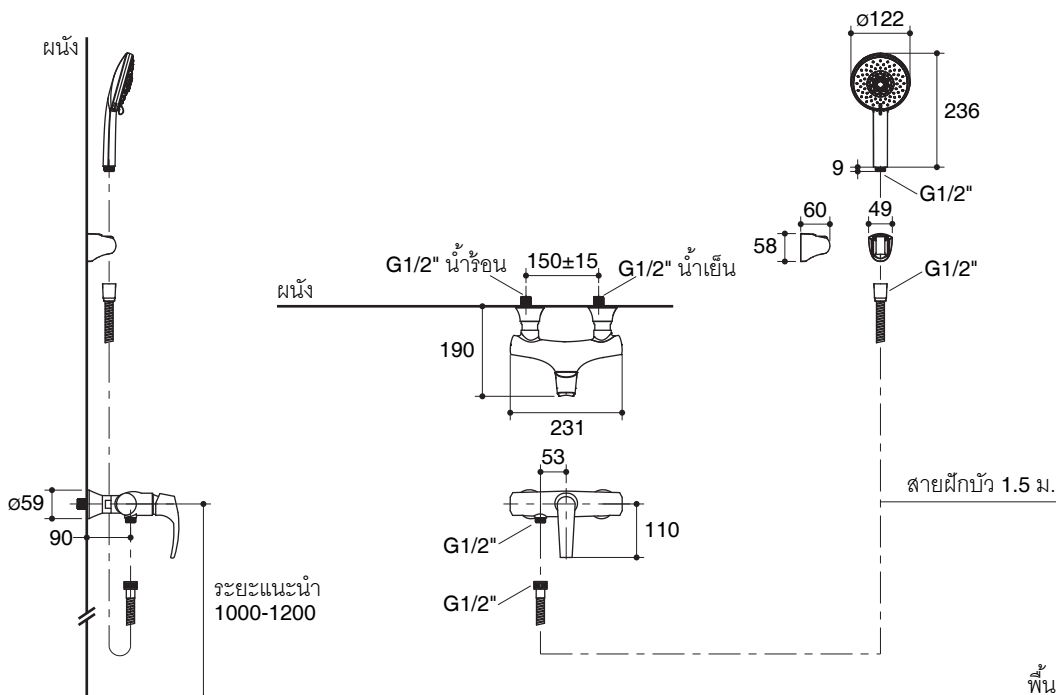

Features

- Brass construction
- Includes handshower with bracket
- G1/2" threaded connection
- Handshower with 1.5 m hose
- Lever handle

Codes/Standards Applicable

Specified model meets or exceeds the following:

Note: Flow rates are approximate. (1 gallon = 3.785 liters, 1 bar = 14.5 psi)

Dimensions are approximate.

Unit: mm

Note: The recommended dimension for installation can be adjusted according to user preferences and layout.

Product Diagram

คุณลักษณะ

- ผลิตจากทองเหลือง
- พร้อมฝักบัวสายอ่อนและขอแขวน
- เกลียวข้อต่อ G1/2"
- ฝักบัวสายอ่อนยาว 1.5 ม.
- มือบิดแบบก้านโยก

มาตรฐาน

คุณสมบัติตามมาตรฐาน

- มอก. 2066-2552

ข้อสังเกตสำหรับการติดตั้ง

หมายเหตุ: อัตราการไหลค่าโดยประมาณ (1 แกลลอน = 3.785 ลิตร, 1 บาร์ = 14.5 ปอนด์ต่อตารางนิ้ว)

ขนาดระยะแสดงค่าโดยประมาณ

หน่วย: มม.

หมายเหตุ: ระยะแนะนำการติดตั้งสามารถปรับได้ตามความเหมาะสมของผู้ใช้งานและพื้นที่ติดตั้ง