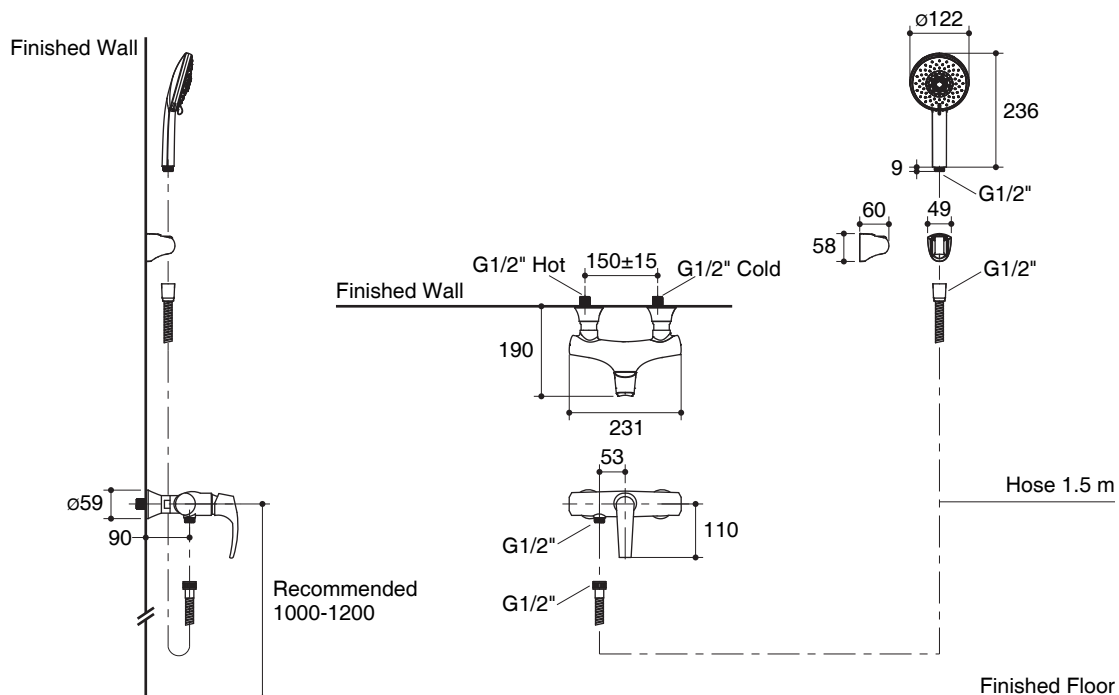

Features

- Brass construction
- Includes handshower with bracket
- G1/2" threaded connection
- Handshower with 1.5 m hose
- Lever handle

Codes/Standards Applicable

Specified model meets or exceeds the following:

- TIS 2066-2552

Installation Notes

Install this product according to the installation guide.

EXPOSED WALL-MOUNT SHOWER MIXER K-72642X

Specified Model

Model	Description	Color/Finished
K-72642X-4	Symbol exposed wall-mount shower mixer	CP: Polished Chrome

Note: Flow rates are approximate. (1 gallon = 3.785 liters, 1 bar = 14.5 psi)

Dimensions are approximate.

Unit: mm

Note: The recommended dimension for installation can be adjusted according to user preferences and layout.

Product Diagram

คุณลักษณะ

- ผลิตจากทองเหลือง
- พร้อมฝักบัวสายอ่อนและขอแขวน
- เกลียวข้อต่อ G1/2"
- ฝักบัวสายอ่อนยาว 1.5 ม.
- มือบิดแบบก้านโยก

มาตรฐาน

คุณสมบัติตามมาตรฐาน

- มอก. 2066-2552

ข้อสังเกตสำหรับการติดตั้ง