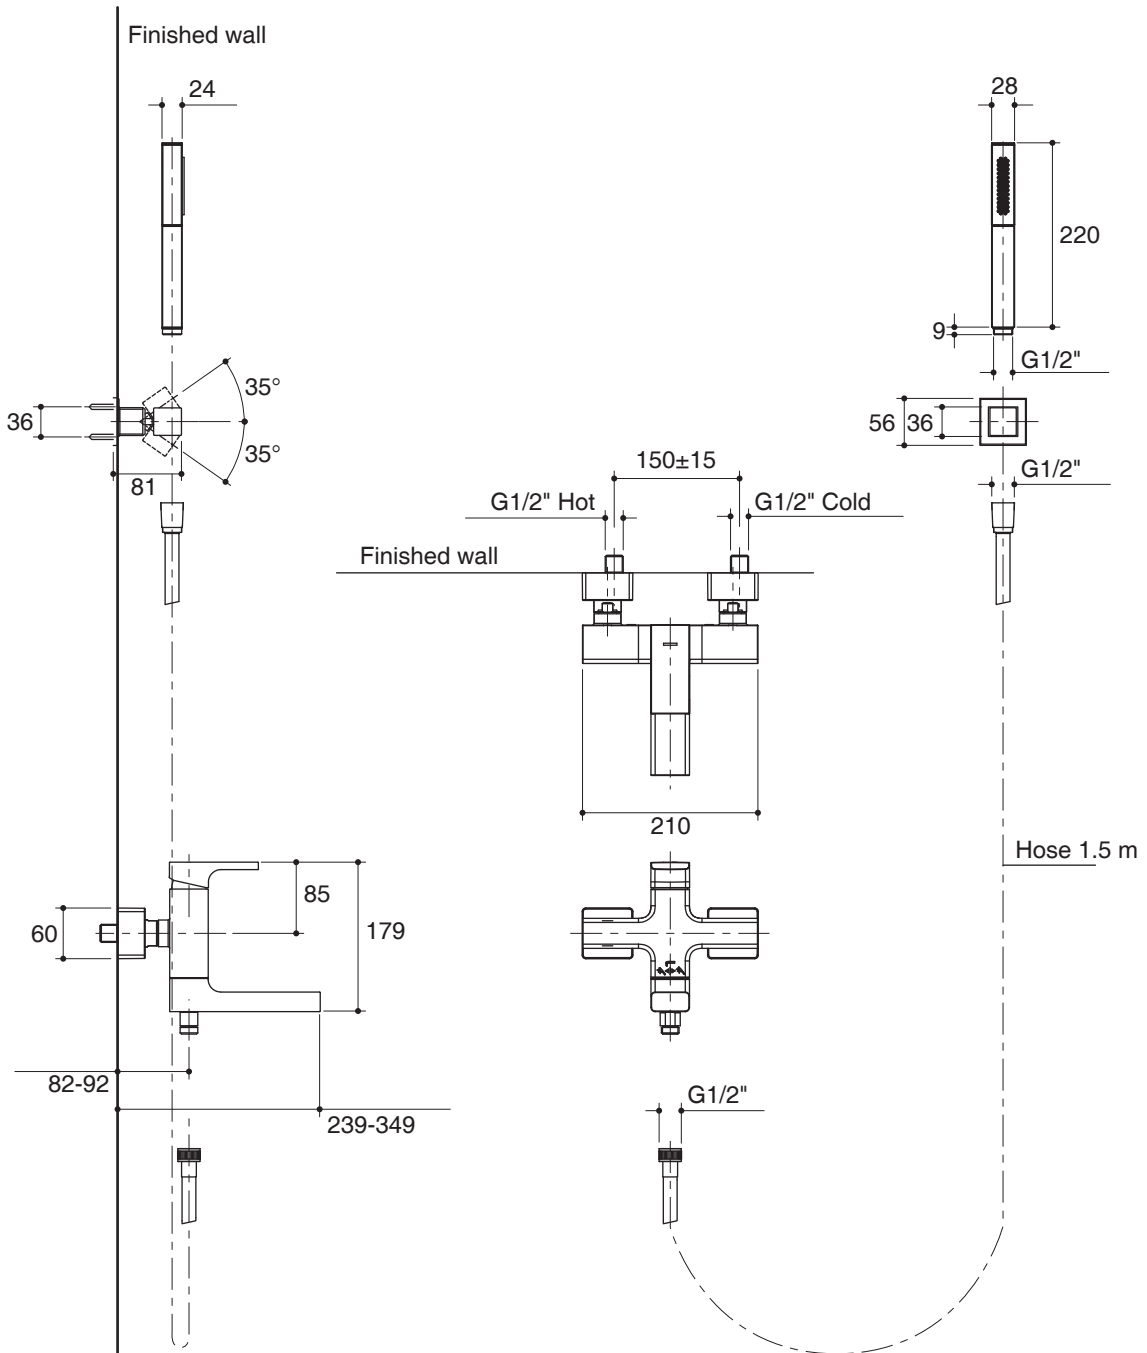

WALL-MOUNT BATH AND SHOWER FAUCET K-45370X-4

Features

- Brass construction
- Includes handshower with bracket
- G1/2" thread connection
- Handshower with 1.5 m hose
- Lever handle

Codes/Standards Applicable

Product Specification:

The wall-mount bath and shower faucet shall be made of brass construction. Product shall have G1/2" threaded connection, handshower with 1.5 m hose and lever handle. Product shall include handshower with bracket. Faucet shall be Kohler Model K-45370X-4-CP.

STRAYT

Installation Notes

Install this product according to the installation guide.

Dimensions are approximate.

Unit: mm.

Product Diagram

คุณลักษณะ

- ผลิตจากทองเหลือง
- พร้อมฝักบัวสายอ่อนและขอแขวน
- เกลียวข้อต่อ G1/2"
- ฝักบัวสายอ่อนยาว 1.5 ม.
- มือบิดแบบก้านโยก

ก๊อกผสมอ่างและยื่นอาบแบบติดผนัง พร้อมฝักบัวสายอ่อน **K-45370X-4**

มาตรฐาน

คุณสมบัติตามมาตรฐาน

- มอก. 2066-2552

สี/วัสดุเคลือบผิว

- CP: สีโครมเงา

ส่วนประกอบอื่นๆ:

- CP: สีโครมเงา