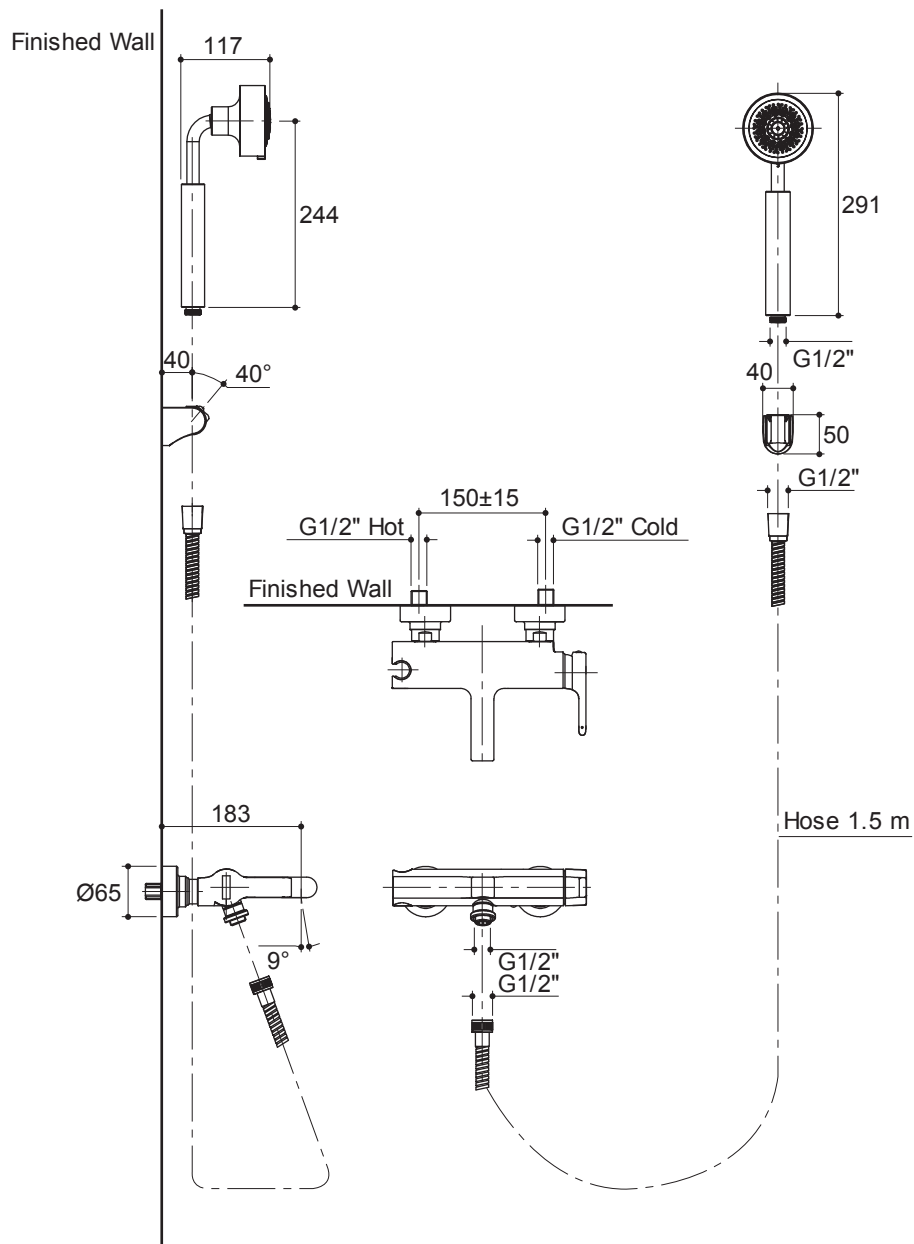

#### Features

- Brass construction
- Includes 3-way hand shower with bracket
- G1/2" thread connection
- 183 mm center of spout
- Handshower with 1.5 m hose
- Lever handle

#### Product Specification:

The wall-mount bath and shower faucet shall be made of brass construction. Product shall feature a 183 mm center of spout, G1/2" threaded connection, handshower with 1.5 m hose and lever handle. Product shall include 3-way hand shower with bracket. Product shall be Kohler Model K-10867X-4-CP.

## Installation Notes

Install this product according to the installation guide.

Dimensions are approximate.  
Unit: mm.

Product Diagram

### คุณลักษณะ

- ผลิตจากทองเหลือง
- พร้อมฝักบัวสายอ่อนแบบปรับน้ำได้ 3 ระดับและขอแขวน
- เกลียวข้อต่อ G1/2"
- ระยะจากผนังถึงกึ่งกลางปากก๊อกล่าง 183 มม.
- ฝักบัวสายอ่อนยาว 1.5 ม.
- มือบิดแบบก้านโยก