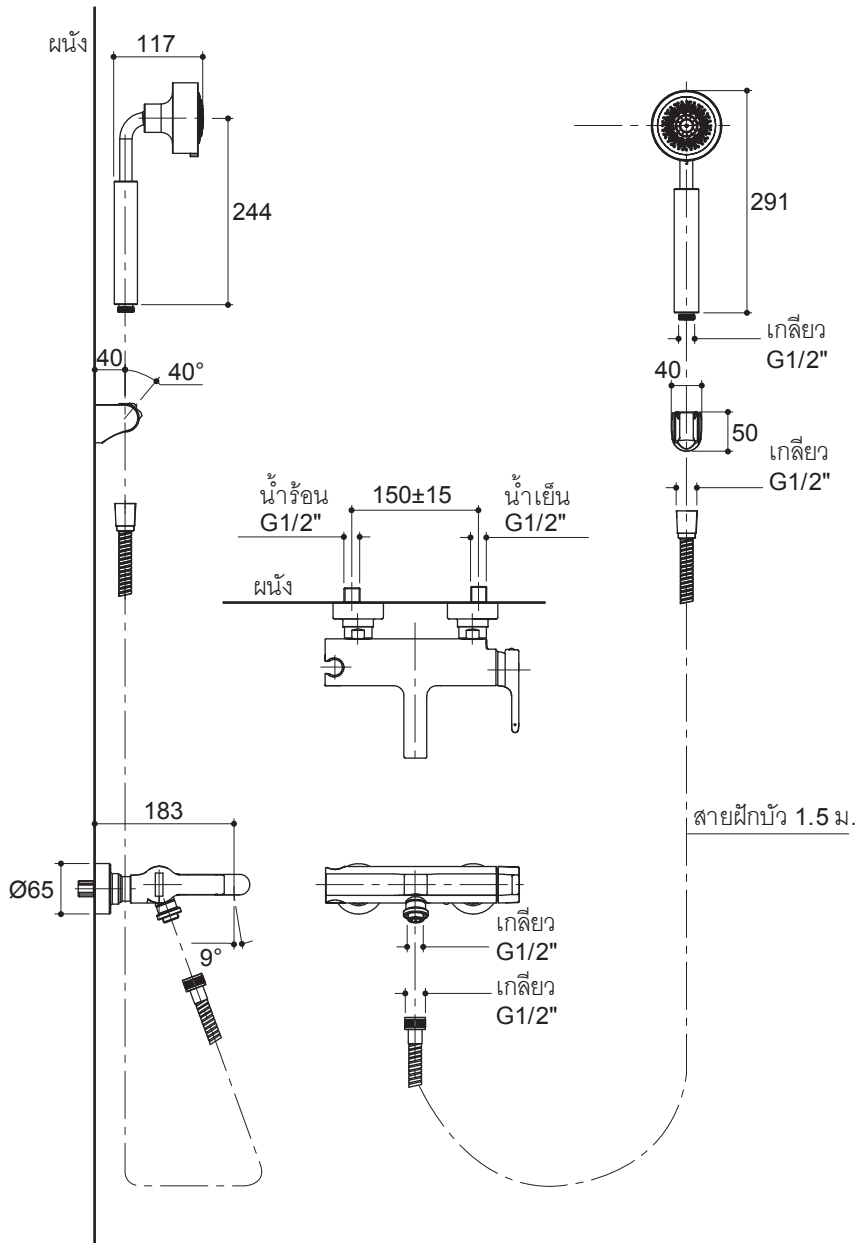

ซิงกูลิเยร์

ข้อสังเกตสำหรับการติดตั้ง

ติดตั้งผลิตภัณฑ์โดยใช้คู่มือข้อแนะนำการติดตั้ง

ขนาดระยะแสดงค่าโดยประมาณ
หน่วย: มม.

ภาพแสดงผลิตภัณฑ์

ก๊อกผสมลงอ่างและยืนอาบน้ำแบบติดผนังพร้อมฝักบัวสายอ่อน รุ่น ซิงกูลิเยร์
หน้า 4/4
1064672-X4-A

KOHLER