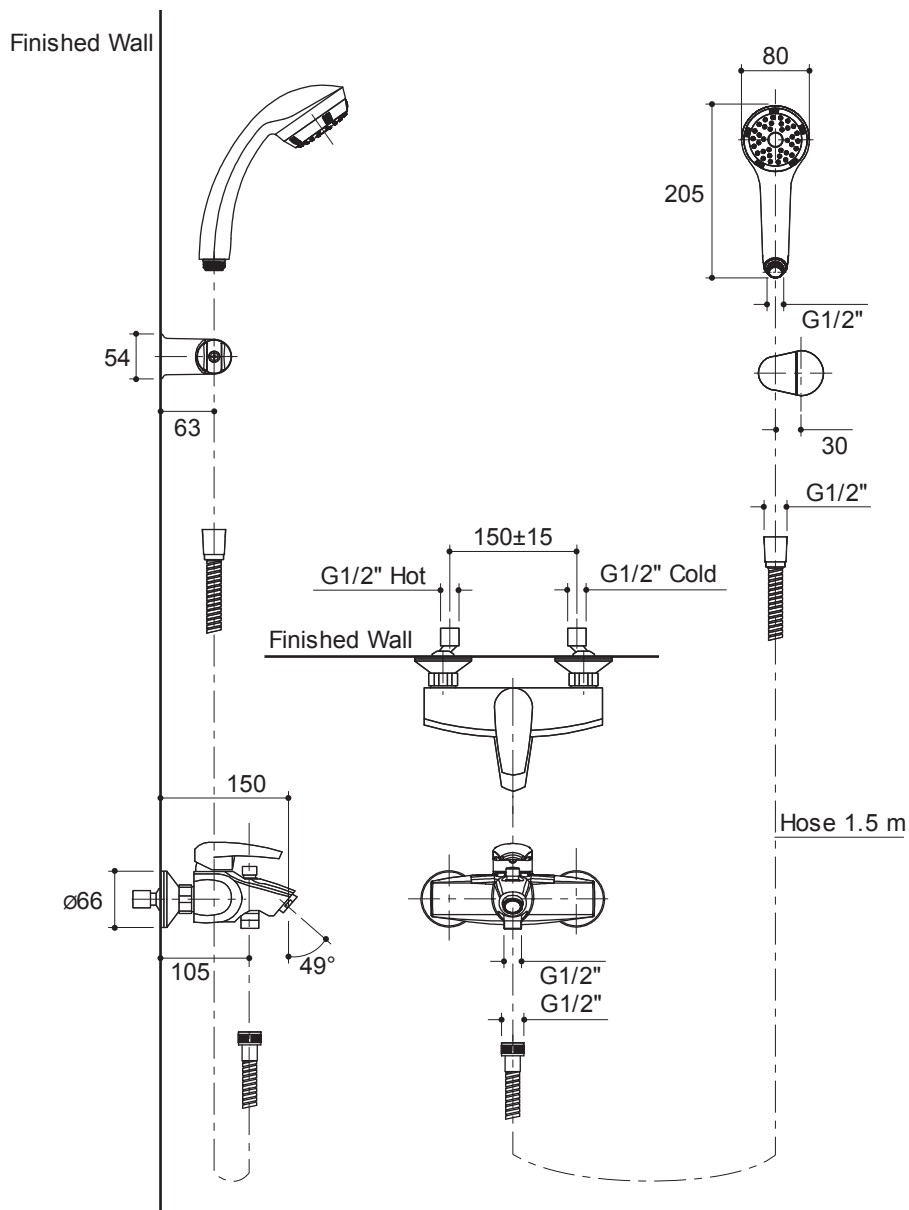

WALL-MOUNT BATH AND SHOWER FAUCET K-18142X

Features

- Brass construction
- Includes hand shower with bracket
- G1/2" thread connection
- 150 mm center of spout
- Handshower with 1.5 m hose
- Lever handle

Model	Description	Color/Finished
K-18142X	Panache wall-mount bath and shower faucet	CP

Product Specification:

The wall-mount bath and shower faucet shall be made of brass construction. Product shall feature a 150 mm center of spout, G1/2" threaded connection, handshower with 1.5 m hose and lever handle. Product shall include hand shower with bracket. Product shall be Kohler Model K-18142X-CP.

PANACHE

Installation Notes

Install this product according to the installation guide.

Dimensions are approximate.
Unit: mm.

Product Diagram

คุณลักษณะ

- ผลิตจากทองเหลือง
- พร้อมฝักบัวสายอ่อนและขอแขวน
- เกลียวข้อต่อ G1/2"
- ระยะจากผนังถึงกึ่งกลางปากก๊อกล่าง 150 มม.
- ฝักบัวสายอ่อนยาว 1.5 ม.
- มือบิดแบบก้านโยก

รุ่นผลิตภัณฑ์

รุ่น	ชื่อผลิตภัณฑ์	สี/วัสดุเคลือบผิว
K-18142X	ก๊อกผสมล่างและยื่นอาบแบบติดผนังพร้อมฝักบัวสายอ่อน รุ่น พานาซ	CP

ข้อมูลผลิตภัณฑ์:

ก๊อกผสมล่างและยื่นอาบแบบติดผนังพร้อมฝักบัวสายอ่อน ซึ่งผลิตจากทองเหลือง มีระยะจากผนังถึงกึ่งกลางปากก๊อกล่าง 150 มม. เกลียวข้อต่อ G1/2", ฝักบัวสายอ่อนมีความยาว 1.5 ม. และมือบิดแบบก้านโยก ก๊อกผสมล่างและยื่นอาบแบบติดผนังพร้อมฝักบัวสายอ่อนและขอแขวน ก๊อกผสมล่างและยื่นอาบรุ่นนี้คือ ก๊อกผสมล่างและยื่นอาบโคห์เลอร์รุ่น K-18142X-CP.