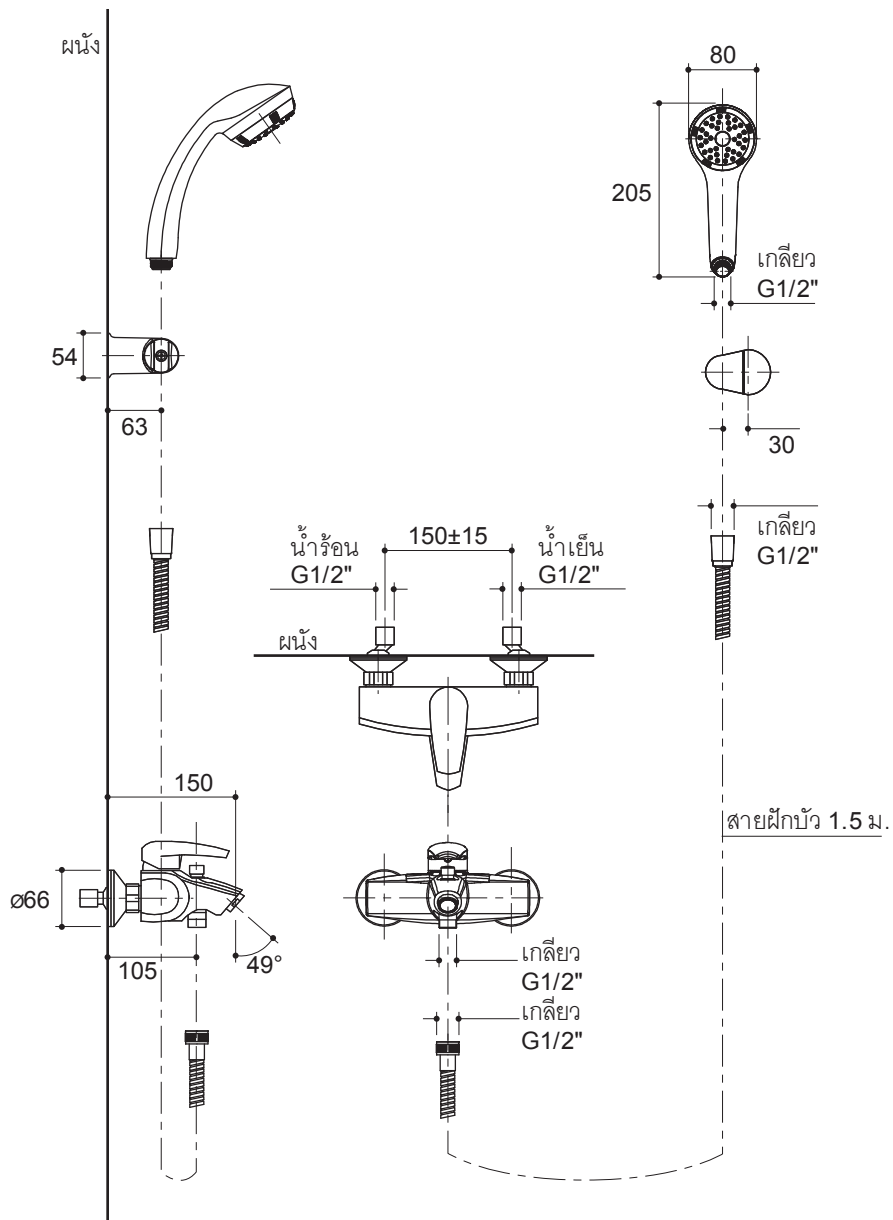

พานาซ

ข้อสังเกตสำหรับการติดตั้ง

ติดตั้งผลิตภัณฑ์โดยใช้คู่มือข้อแนะนำการติดตั้ง

ขนาดระยะแสดงค่าโดยประมาณ

หน่วย: มม.

ภาพแสดงผลิตภัณฑ์

ก๊อกผสมลงอ่างและยืนอาบแบบติดผนังพร้อมฝักบัวสายอ่อน รุ่น พานาซ

หน้า 4/4

837190-X4-A

KOHLER®