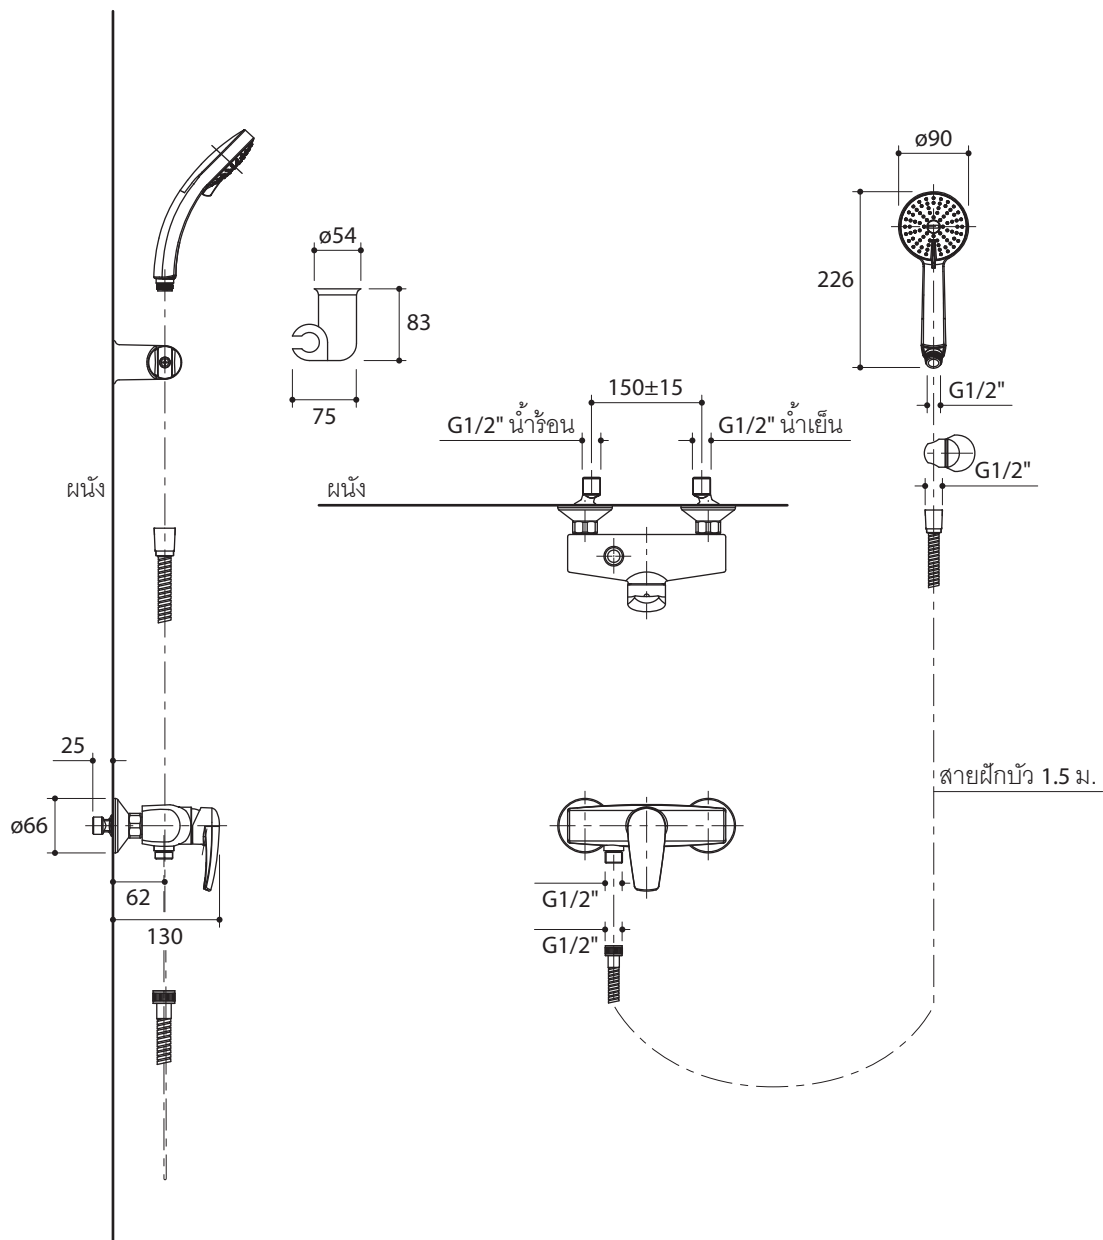

The wall-mount shower faucet shall be made of brass construction. Product shall include G1/2" threaded connection and handshower with 1.5 m hose and lever handle. Product shall include handshower with bracket. Faucet shall be Kohler Model K-72702X-4-CP.

PANACHE

Installation Notes

Install this product according to the installation guide.

Dimensions are approximate.
Unit: mm.

Product Diagram

คุณลักษณะ

- ผลิตจากทองเหลือง
- พร้อมฝักบัวสายอ่อนและขอแขน
- เกลียวข้อต่อ G1/2"
- ฝักบัวสายอ่อนยาว 1.5 ม.
- มือบิดแบบก้านโยก

รุ่นผลิตภัณฑ์

รุ่น	ชื่อผลิตภัณฑ์	สี/วัสดุเคลือบผิว
K-72702X-4	ก๊อกผสมเย็นอาบแบบติดผนังพร้อมฝักบัวสายอ่อน รุ่น พานาซ	CP

ข้อมูลผลิตภัณฑ์:

ก๊อกผสมเย็นอาบแบบติดผนังพร้อมฝักบัวสายอ่อน ตัวก๊อกผลิตจากทองเหลือง มีเกลียวข้อต่อ G1/2" ฝักบัวสายอ่อนมีความยาว 1.5 ม. พร้อมมือบิดแบบก้านโยก ก๊อกผสมเย็นอาบพร้อมฝักบัวสายอ่อนและขอแขน ก๊อกน้ำรุ่นนี้คือ ก๊อกน้ำโคห์เลอร์รุ่น K-72702X-4-CP

พานาซ

ข้อสังเกตสำหรับการติดตั้ง

ติดตั้งผลิตภัณฑ์โดยใช้คู่มือข้อแนะนำการติดตั้ง

ขนาดระยะแสดงค่าโดยประมาณ
หน่วย: มม.

ภาพแสดงผลิตภัณฑ์

ก๊อกผสมเย็นอาบแบบติดผนังพร้อมฝักบัวสายอ่อน รุ่น พานาซ

หน้า 4/4

1207386-X4-A