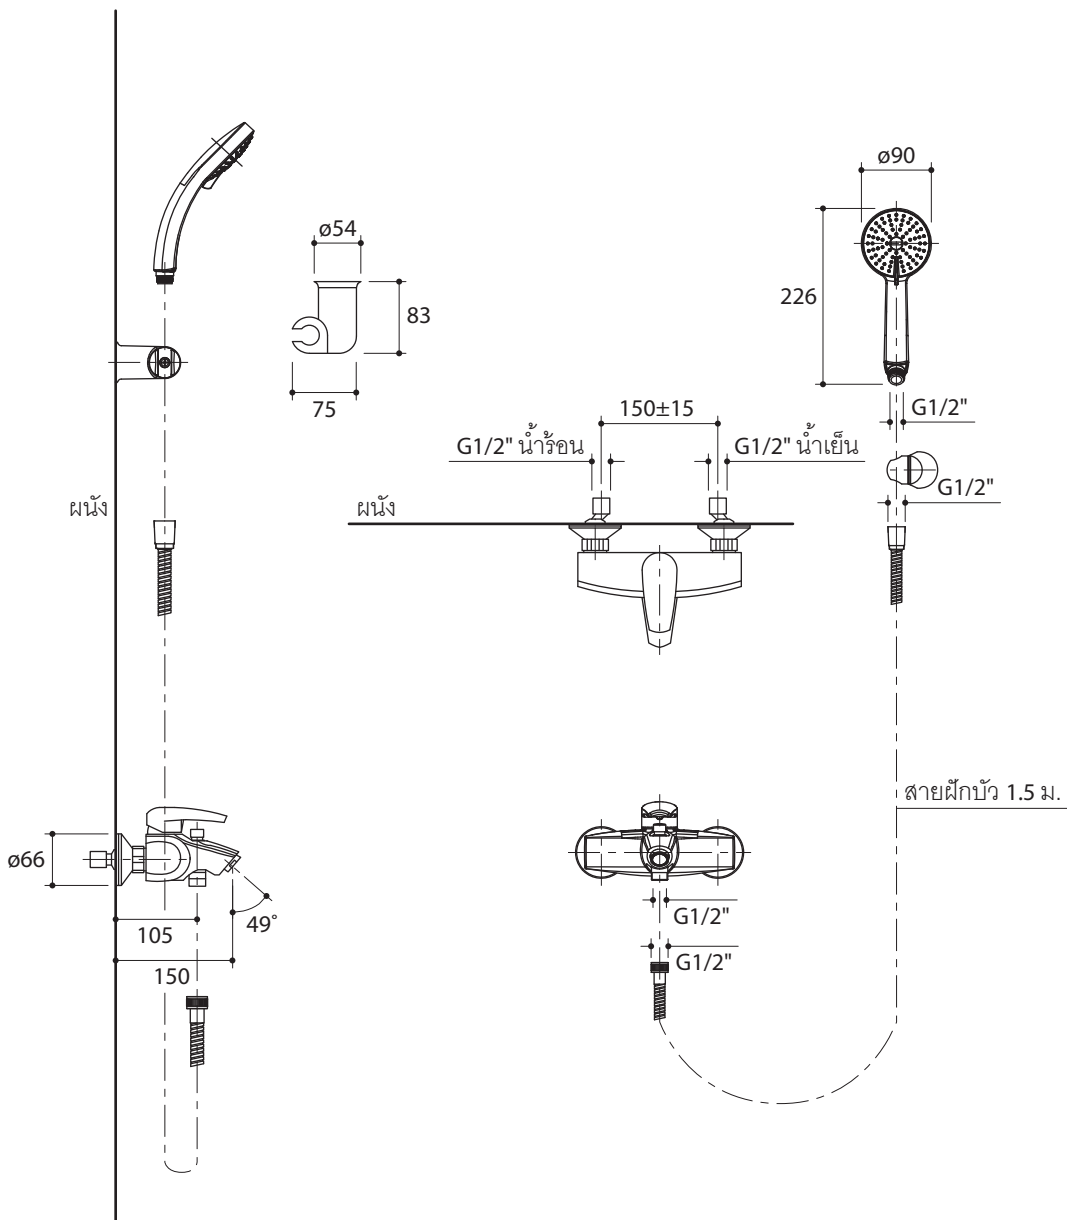

#### Features

- Brass construction
- Includes handshower with bracket
- G1/2" threaded connection
- 150 mm center of spout
- Handshower with 1.5 m hose
- Lever handle

### คุณลักษณะ

- ผลิตจากทองเหลือง
- พร้อมฝักบัวสายอ่อนและขอแขวน
- เกลียวข้อต่อ G1/2"
- ระยะจากผนังถึงกึ่งกลางปากก๊อกล่าง 150 มม.
- ฝักบัวสายอ่อนยาว 1.5 ม.
- มือบิดแบบก้านโยก

### ข้อมูลผลิตภัณฑ์:

ก๊อกผสมลงอ่างและยื่นอาบแบบติดผนังพร้อมฝักบัวสายอ่อน ซึ่งผลิตจากทองเหลือง มีระยะจากผนังถึงกึ่งกลางปากก๊อกล่าง 150 มม. มีเกลียวข้อต่อ G1/2" ฝักบัวสายอ่อนมีความยาว 1.5 ม. และมือบิดแบบก้านโยก ก๊อกผสมลงอ่างและยื่นอาบแบบติดผนังพร้อมฝักบัวสายอ่อนและขอแขวน ก๊อกน้ำรุ่นนี้คือ ก๊อกน้ำโครห์เลอร์รุ่น K-72701X-4-CP

## ข้อสังเกตสำหรับการติดตั้ง

ติดตั้งผลิตภัณฑ์โดยใช้คู่มือข้อแนะนำการติดตั้ง

ขนาดระยะแสดงค่าโดยประมาณ  
หน่วย: มม.