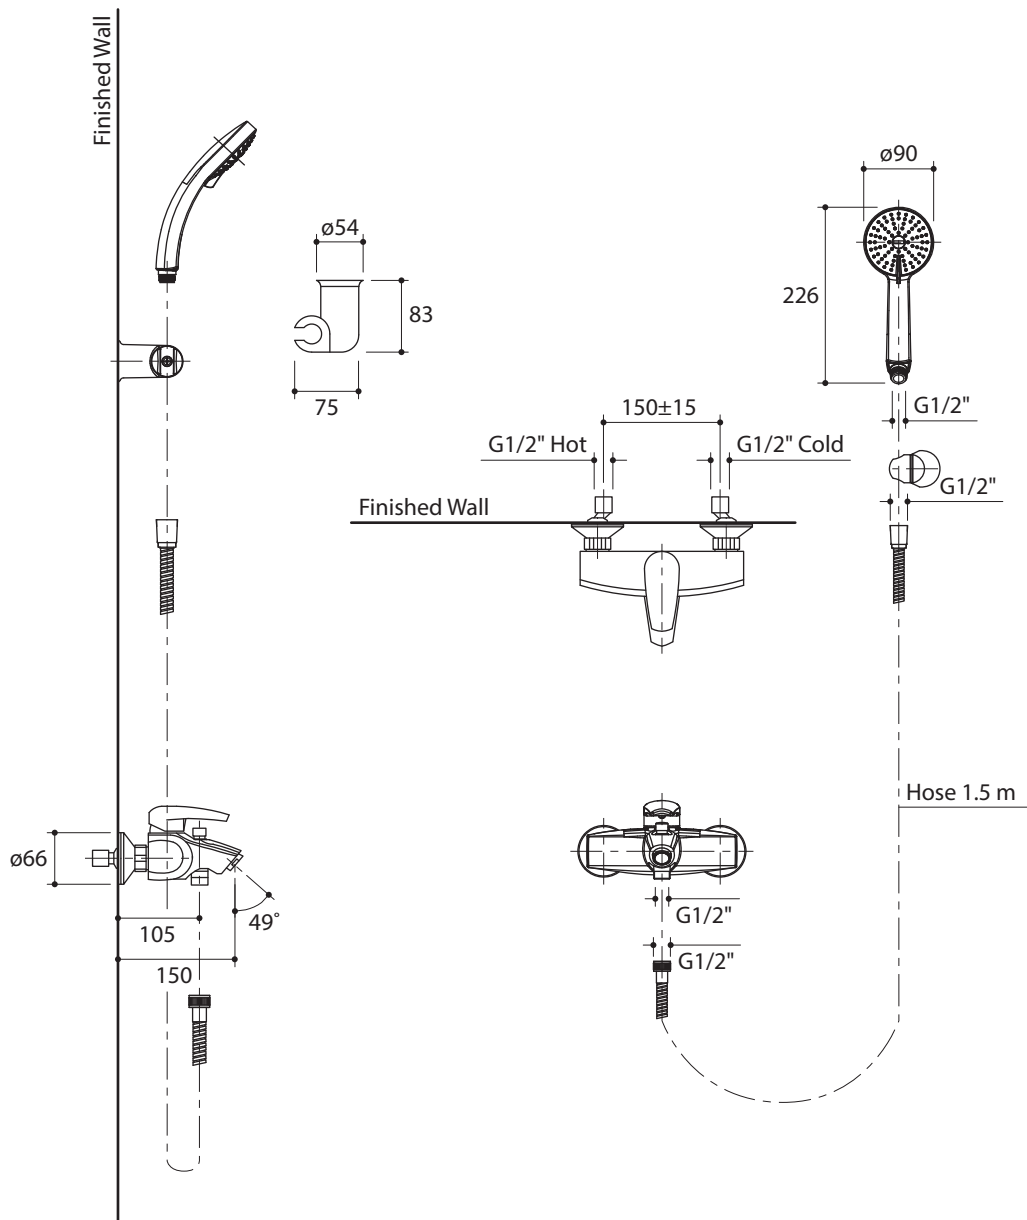

#### Features

- Brass construction
- Includes handshower with bracket
- G1/2" threaded connection
- 150 mm center of spout
- Handshower with 1.5 m hose
- Lever handle

#### Product Specification:

The wall-mount bath and shower faucet shall be made of brass construction. Product shall feature a 150 mm center of spout, G1/2" threaded connection, handshower with 1.5 m hose and lever handle. Product shall include handshower with bracket. Faucet shall be Kohler Model K-72701X-4-CP.

## Installation Notes

Install this product according to the installation guide.

Dimensions are approximate.  
Unit: mm.

### คุณลักษณะ

- ผลิตจากทองเหลือง
- พร้อมฝักบัวสายอ่อนและขอแขวน
- เกลียวข้อต่อ G1/2"
- ระยะจากผนังถึงกึ่งกลางปากก๊อกล่าง 150 มม.
- ฝักบัวสายอ่อนยาว 1.5 ม.
- มือบิดแบบก้านโยก