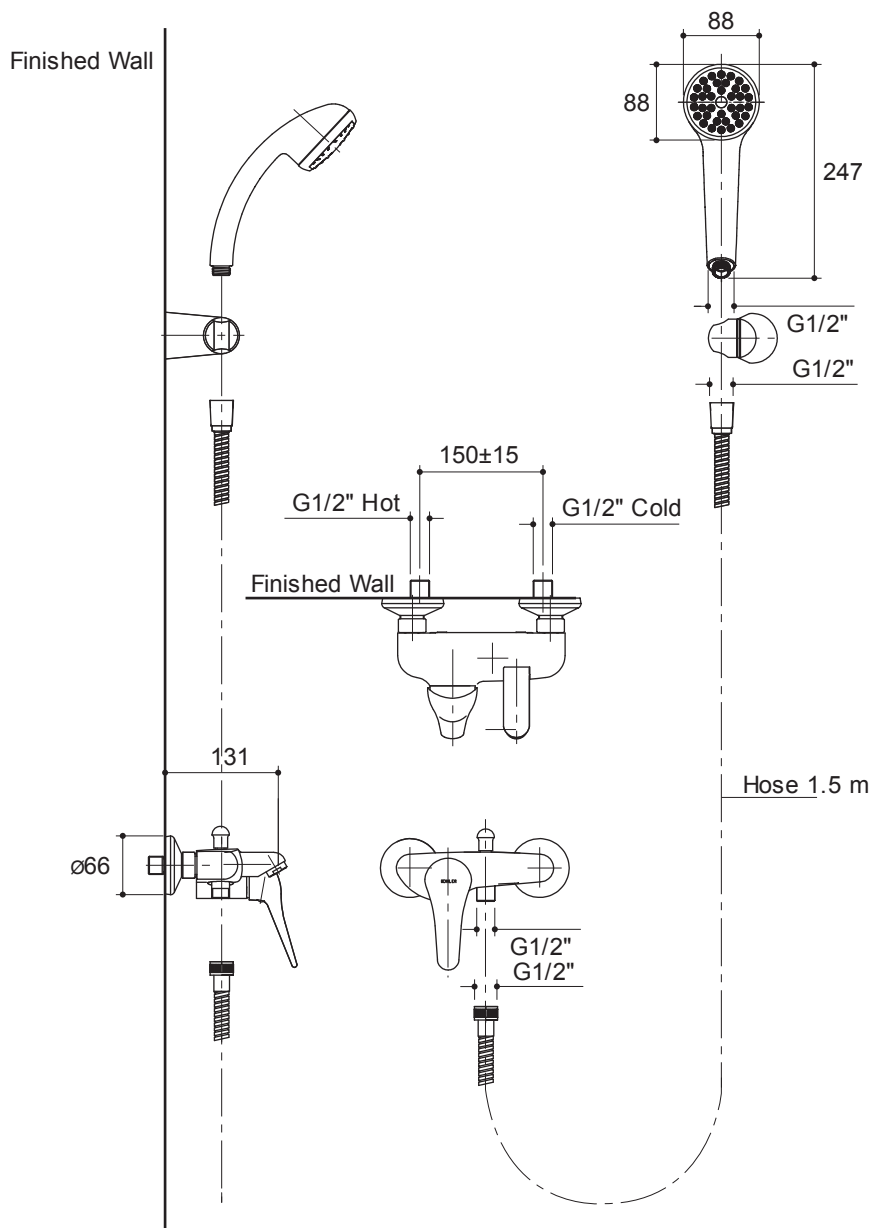

#### Features

- Brass construction
- Includes hand shower with bracket
- G1/2" thread connection
- 131 mm center of spout
- Handshower with 1.5 m hose
- Lever handle

#### Product Specification:

The wall-mount bath and shower faucet shall be made of brass construction. Product shall feature a 131 mm center of spout, G1/2" threaded connection, handshower with 1.5 m hose and lever handle. Product shall include hand shower with bracket. Product shall be Kohler Model K-8682X-1A-CP.

## Installation Notes

Install this product according to the installation guide.

Dimensions are approximate.  
Unit: mm.

**Product Diagram**

### คุณลักษณะ

- ผลิตจากทองเหลือง
- พร้อมฝักบัวสายอ่อนและขอแขวน
- เกลียวข้อต่อ G1/2"
- ระยะจากผนังถึงกึ่งกลางปากก๊อกล่าง 131 มม.
- ฝักบัวสายอ่อนยาว 1.5 ม.
- มือบิดแบบก้านโยก