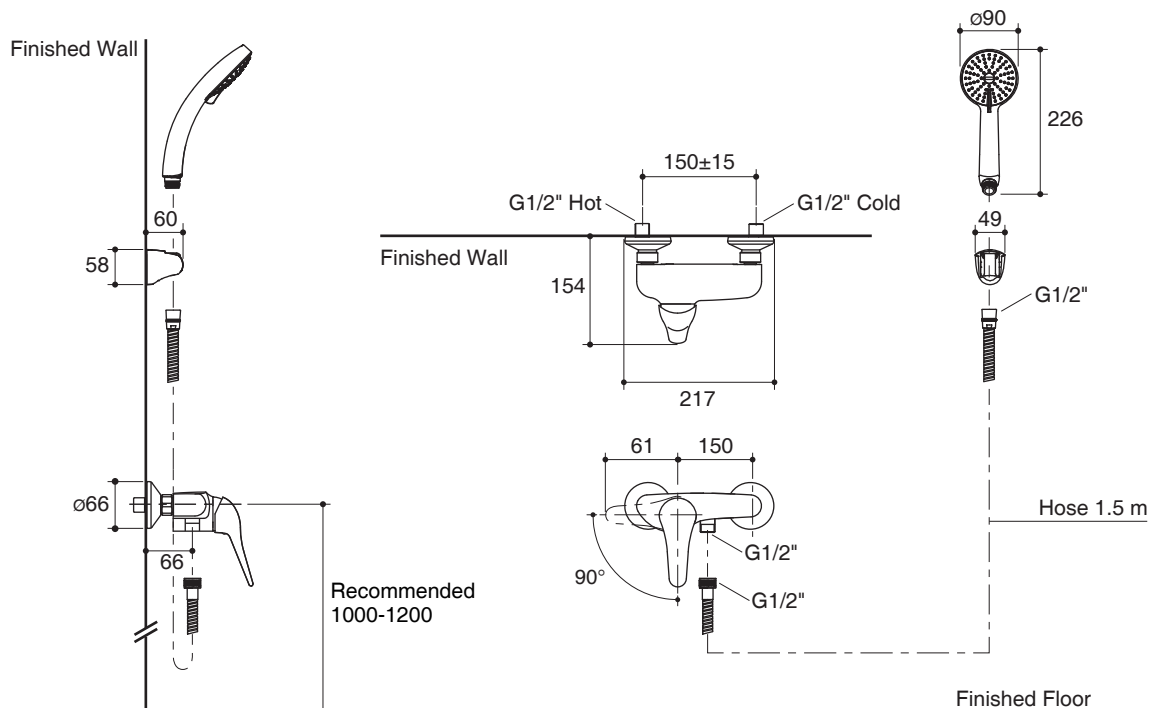

#### Features

- Brass construction
- G1/2" connection
- Includes handshower with 1.5 m hose
- Lever handle

#### Specified Model

Model	Description	Color/Finished
K-7683X-4	Odeon exposed wall-mount shower mixer	CP: Polished Chrome

Note: Flow rates are approximate. (1 gallon = 3.785 liters, 1 bar = 14.5 psi)

Dimensions are approximate.

Unit: mm

Note: The recommended dimension for installation can be adjusted according to user preferences and layout.

### คุณลักษณะ

- ผลิตจากทองเหลือง
- เกลียวข้อต่อ G1/2"
- พร้อมหัวฝักบัวสายอ่อนและสายยาว 1.5 เมตร
- มือบิดแบบก้านโยก