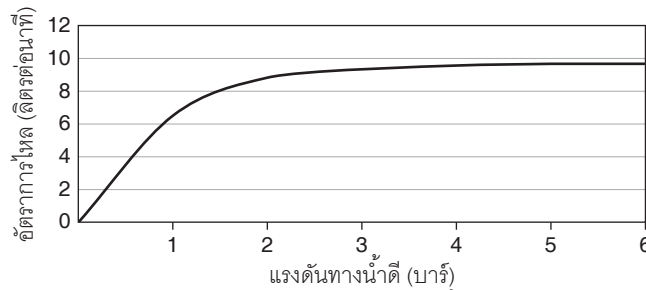

### รุ่นผลิตภัณฑ์

รุ่น	ชื่อผลิตภัณฑ์	สี/วัสดุเคลือบผิว
K-7683X-4	ก๊อกผสมยืนอาบแบบติดผนังพร้อมฝักบัวสายอ่อน รุ่นโอไดออน	CP: สีโครมเงา

กราฟแสดงอัตราการไหล

หมายเหตุ: อัตราการไหลค่าโดยประมาณ (1 แกลลอน = 3.785 ลิตร, 1 บาร์ = 14.5 ปอนด์ต่อตารางนิ้ว)