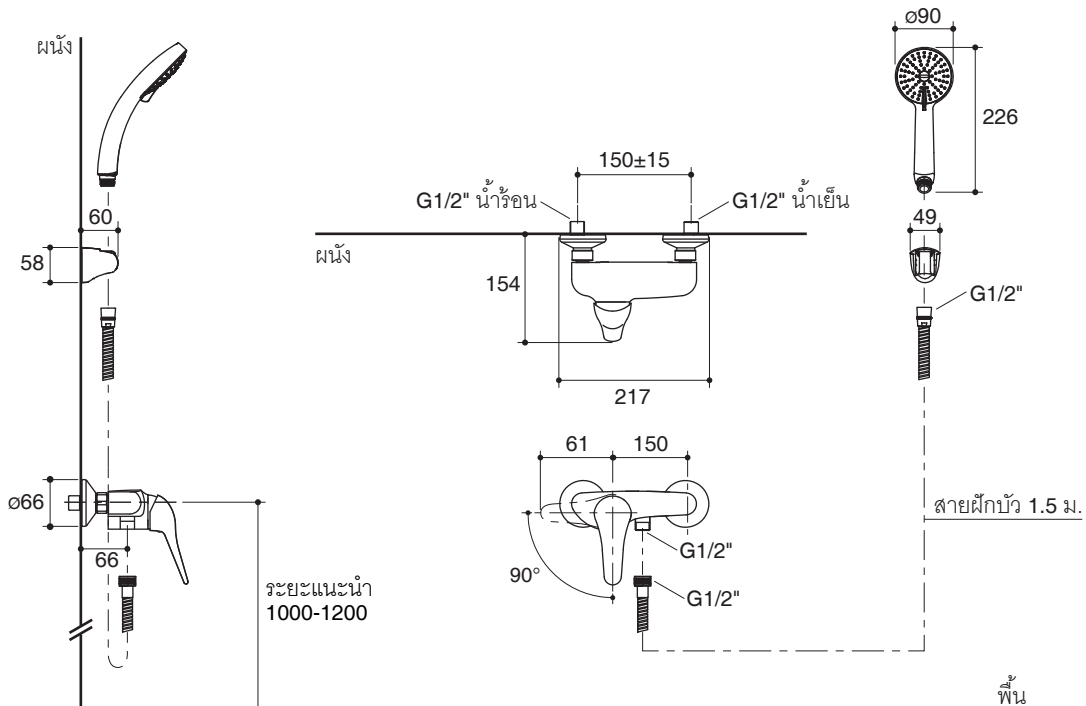

#### Features

- Brass construction
- G1/2" connection
- Includes handshower with 1.5 m hose
- Lever handle

Unit: mm

Note: The recommended dimension for installation can be adjusted according to user preferences and layout.

### ข้อสังเกตสำหรับการติดตั้ง

ติดตั้งผลิตภัณฑ์โดยใช้คู่มือแนะนำการติดตั้ง

ก๊อกผสมยืนอาบแบบติดผนัง  
พร้อมฝักบัวสายอ่อน

ขนาดระยะแสดงค่าโดยประมาณ

หน่วย: มม.

หมายเหตุ: ระยะแนะนำการติดตั้งสามารถปรับได้ตามความเหมาะสมของผู้ใช้งานและพื้นที่ติดตั้ง