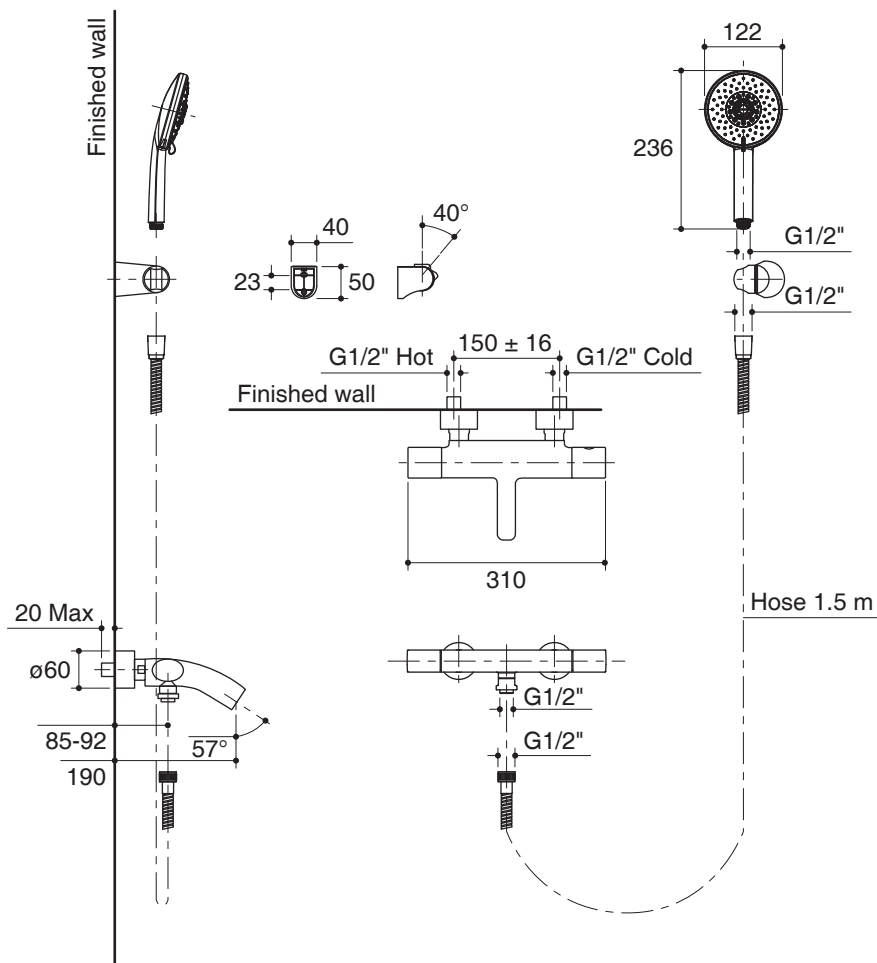

THERMOSTATIC BATH AND SHOWER FAUCET K-72646X-9

Features

- Brass construction
- Includes handshower with bracket
- G1/2" threaded connection
- Quickly get desire temperature and mentain at +/- 0.5 °C
- 190 mm center of spout
- Handshower with 1.5 m hose

Model	Description	Color/Finished
K-72646X-9	Oblo thermostatic bath and shower faucet	CP

Product Specification:

Thermostatic bath and shower faucet shall be made of brass construction. Product shall feature a 190 mm center of spout, G1/2" threaded connection, handshower with 1.5 m hose. Product can quickly get desire temperature and maintain at +/- 0.5°C. Product shall include handshower with bracket. Faucet shall be Kohler Model K-72646X-9-CP

OBLO

Installation Notes

Install this product according to the installation guide.

Dimensions are approximate.
Unit: mm.

Product Diagram

คุณลักษณะ

- ผลิตจากทองเหลือง
- พร้อมฝักบัวสายอ่อนและขอแขวน
- เกลียวข้อต่อ G1/2"
- สามารถปรับอุณหภูมิที่ต้องการได้อย่างรวดเร็ว และอุณหภูมิจะควบคุมคงที่อยู่ที่ระดับ +/- 0.5 องศาเซลเซียส
- ระยะจากผนังถึงกึ่งกลางปากก๊อกล่าง 190 มม.
- ฝักบัวสายอ่อนยาว 1.5 ม.

รุ่นผลิตภัณฑ์

รุ่น	ชื่อผลิตภัณฑ์	สี/วัสดุเคลือบผิว
K-72646X-9	ก๊อกผสมลงอ่างอาบน้ำและยืนอาบแบบติดผนังพร้อมฝักบัวสายอ่อนระบบเทอร์โมสแตทติก รุ่น อีอบโบร์	CP

ข้อมูลผลิตภัณฑ์:

ก๊อกผสมลงอ่างอาบน้ำและยืนอาบแบบติดผนังพร้อมฝักบัวสายอ่อนระบบเทอร์โมสแตทติก ซึ่งผลิตจากทองเหลือง มีระยะจากผนังถึงกึ่งกลางปากก๊อกล่าง 190 มม. มีเกลียวข้อต่อ G1/2" ฝักบัวสายอ่อนมีความยาว 1.5 ม. ก๊อกผสมสามารถปรับอุณหภูมิที่ต้องการได้อย่างรวดเร็วและอุณหภูมิจะควบคุมคงที่อยู่ที่ระดับ +/- 0.5 องศาเซลเซียส ก๊อกผสมลงอ่างอาบน้ำและยืนอาบแบบติดผนังพร้อมฝักบัวสายอ่อนและขอแขวน ก๊อกน้ำรุ่นนี้คือ ก๊อกน้ำโคห์เลอร์รุ่น K-72646X-9-CP