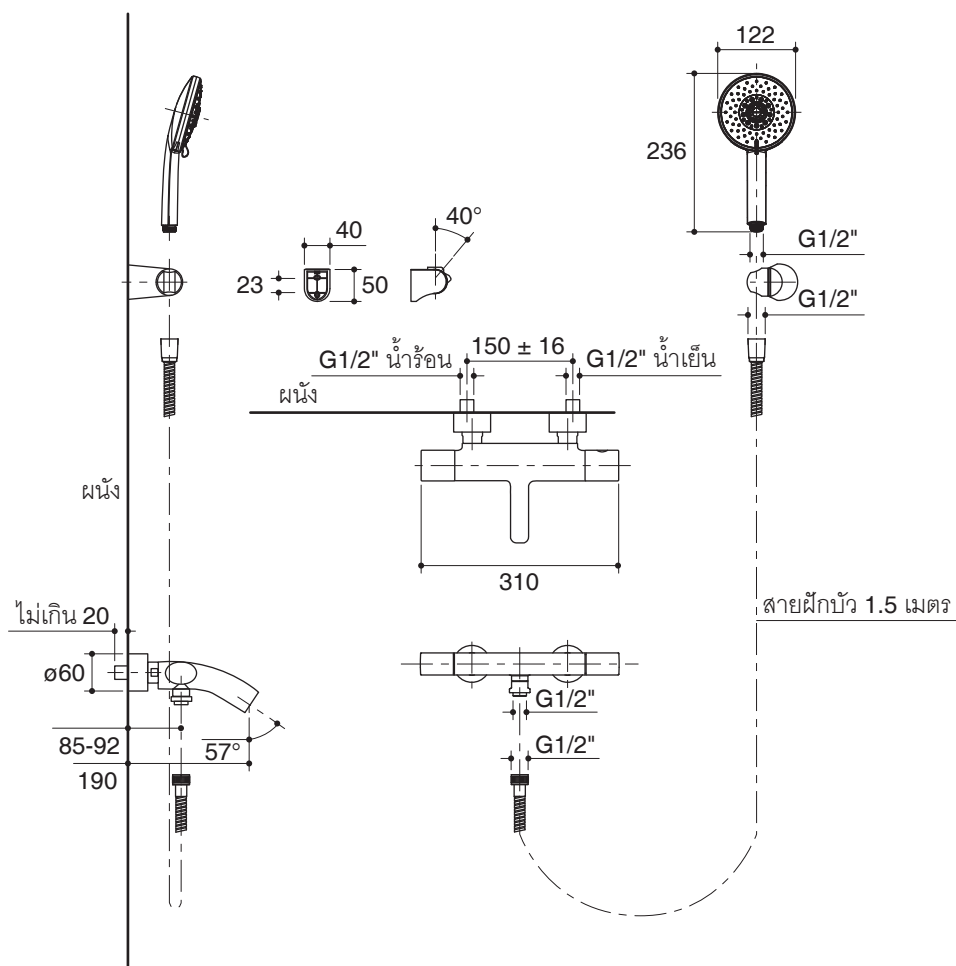

Model	Description	Color/Finished
K-72646X-9	Oblo thermostatic bath and shower faucet	CP

Product Specification:

Thermostatic bath and shower faucet shall be made of brass construction. Product shall feature a 190 mm center of spout, G1/2" threaded connection, handshower with 1.5 m hose. Product can quickly get desire temperature and maintain at +/- 0.5°C. Product shall include handshower with bracket. Faucet shall be Kohler Model K-72646X-9-CP

OBLO

Installation Notes

Install this product according to the installation guide.

Dimensions are approximate.
Unit: mm.

Product Diagram

คุณลักษณะ

- ผลิตจากทองเหลือง
- พร้อมฝักบัวสายอ่อนและขอแขวน
- เกลียวข้อต่อ G1/2"
- สามารถปรับอุณหภูมิที่ต้องการได้อย่างรวดเร็ว และอุณหภูมิจะควบคุมคงที่อยู่ที่ระดับ +/- 0.5 องศาเซลเซียส
- ระยะจากผนังถึงกึ่งกลางปากก๊อกล่าง 190 มม.
- ฝักบัวสายอ่อนยาว 1.5 ม.

รุ่นผลิตภัณฑ์

รุ่น	ชื่อผลิตภัณฑ์	สี/วัสดุเคลือบผิว
K-72646X-9	ก๊อกผสมลงอ่างอาบน้ำและยืนอาบแบบติดผนังพร้อมฝักบัวสายอ่อนระบบเทอร์โมสแตทติก รุ่น อีอบโบร์	CP

ข้อมูลผลิตภัณฑ์:

ก๊อกผสมลงอ่างอาบน้ำและยืนอาบแบบติดผนังพร้อมฝักบัวสายอ่อนระบบเทอร์โมสแตทติก ซึ่งผลิตจากทองเหลือง มีระยะจากผนังถึงกึ่งกลางปากก๊อกล่าง 190 มม. มีเกลียวข้อต่อ G1/2" ฝักบัวสายอ่อนมีความยาว 1.5 ม. ก๊อกผสมสามารถปรับอุณหภูมิที่ต้องการได้อย่างรวดเร็วและอุณหภูมิจะควบคุมคงที่อยู่ที่ระดับ +/- 0.5 องศาเซลเซียส ก๊อกผสมลงอ่างอาบน้ำและยืนอาบแบบติดผนังพร้อมฝักบัวสายอ่อนและขอแขวน ก๊อกน้ำรุ่นนี้คือ ก๊อกน้ำโคห์เลอร์รุ่น K-72646X-9-CP

ฮ็อบโบล์

ข้อสังเกตสำหรับการติดตั้ง

ติดตั้งผลิตภัณฑ์โดยใช้คู่มือข้อแนะนำการติดตั้ง

ขนาดระยะแสดงค่าโดยประมาณ
หน่วย: มม.

ภาพแสดงผลิตภัณฑ์

ก๊อกผสมลงอ่างอาบน้ำและยื่นอาบแบบติดผนังพร้อมฝักบัวสายอ่อนระบบเทอร์โมสแตทติก รุ่น ฮ็อบโบล์
หน้า 4/4
1066683-X4-A