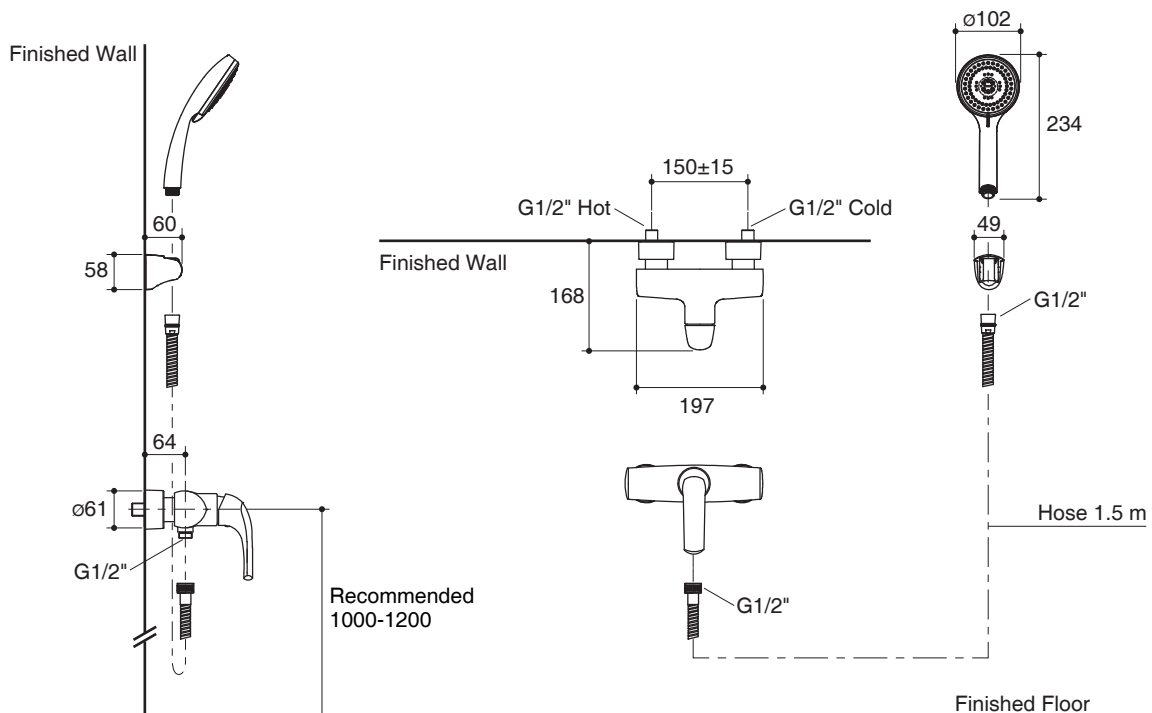

EXPOSED WALL-MOUNT SHOWER MIXER K-72694X

Features

- Brass construction
- G1/2" connection
- Includes handshower with 1.5 m hose
- Lever handle

Codes/Standards Applicable

Specified model meets or exceeds the following:

- TIS 2066-2552

Installation Notes

Install this product according to the installation guide.

Specified Model

Model	Description	Color/Finished
K-72694X-4	Nateo exposed wall-mount shower mixer	CP: Polished Chrome

Note: Flow rates are approximate. (1 gallon = 3.785 liters, 1 bar = 14.5 psi)

Dimensions are approximate.

Unit: mm

Note: The recommended dimension for installation can be adjusted according to user preferences and layout.

Product Diagram

คุณลักษณะ

- ผลิตจากทองเหลือง
- เกลียวข้อต่อ G1/2"
- พร้อมหัวฝักบัวสายอ่อนและสายยาว 1.5 เมตร
- มือบิดแบบก้านโยก

มาตรฐาน

คุณสมบัติตามมาตรฐาน

- มอก. 2066-2552

ข้อสังเกตสำหรับการติดตั้ง

ติดตั้งผลิตภัณฑ์โดยใช้คู่มือแนะนำการติดตั้ง