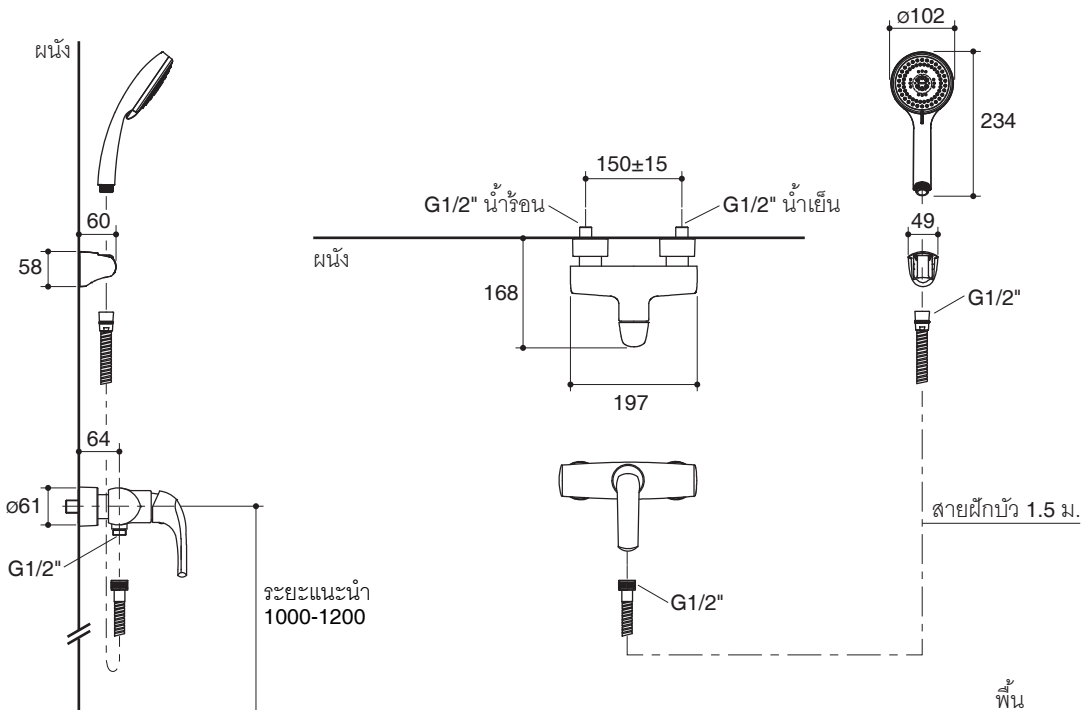

EXPOSED WALL-MOUNT SHOWER MIXER K-72694X

Features

- Brass construction
- G1/2" connection
- Includes handshower with 1.5 m hose
- Lever handle

Codes/Standards Applicable

Specified model meets or exceeds the following:

Product Diagram

คุณลักษณะ

- ผลิตจากทองเหลือง
- เกลียวข้อต่อ G1/2"
- พร้อมหัวฝักบัวสายอ่อนและสายยาว 1.5 เมตร
- มือบิดแบบก้านโยก

มาตรฐาน

คุณสมบัติตามมาตรฐาน

- มอก. 2066-2552

ข้อสังเกตสำหรับการติดตั้ง

ติดตั้งผลิตภัณฑ์โดยใช้คู่มือแนะนำการติดตั้ง

ก๊อกผสมเย็นอาบแบบติดผนัง พร้อมฝักบัวสายอ่อน K-72694X

รุ่นผลิตภัณฑ์

รุ่น	ชื่อผลิตภัณฑ์	สี/วัสดุเคลือบผิว
K-72694X-4	ก๊อกผสมเย็นอาบแบบติดผนังพร้อมฝักบัวสายอ่อน รุ่นนาทีโอ	CP: สีโครมเงา

หมายเหตุ: อัตราการไหลค่าโดยประมาณ (1 แกลลอน = 3.785 ลิตร, 1 บาร์ = 14.5 ปอนด์ต่อตารางนิ้ว)

ขนาดระยะแสดงค่าโดยประมาณ

หน่วย: มม.

หมายเหตุ: ระยะแนะนำการติดตั้งสามารถปรับได้ตามความเหมาะสมของผู้ใช้งานและพื้นที่ติดตั้ง

ภาพแสดงผลิตภัณฑ์