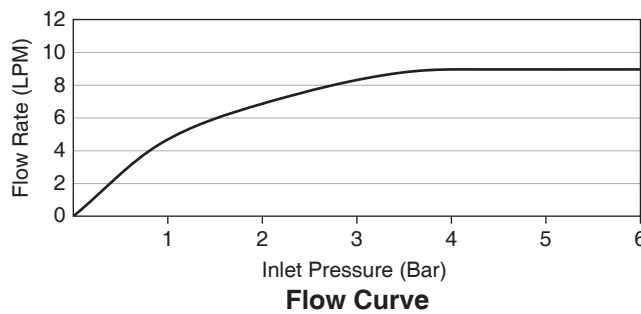

EXPOSED WALL-MOUNT SHOWER MIXER K-72694X

Features

- Brass construction
- G1/2" connection
- Includes handshower with 1.5 m hose
- Lever handle

Codes/Standards Applicable

Specified model meets or exceeds the following:

Note: Flow rates are approximate. (1 gallon = 3.785 liters, 1 bar = 14.5 psi)

Dimensions are approximate.

Unit: mm

Note: The recommended dimension for installation can be adjusted according to user preferences and layout.

Product Diagram

คุณลักษณะ

- ผลิตจากทองเหลือง
- เกลียวข้อต่อ G1/2"
- พร้อมหัวฝักบัวสายอ่อนและสายยาว 1.5 เมตร
- มือบิดแบบก้านโยก

มาตรฐาน

คุณสมบัติตามมาตรฐาน

- มอก. 2066-2552

ข้อสังเกตสำหรับการติดตั้ง

ติดตั้งผลิตภัณฑ์โดยใช้คู่มือแนะนำการติดตั้ง