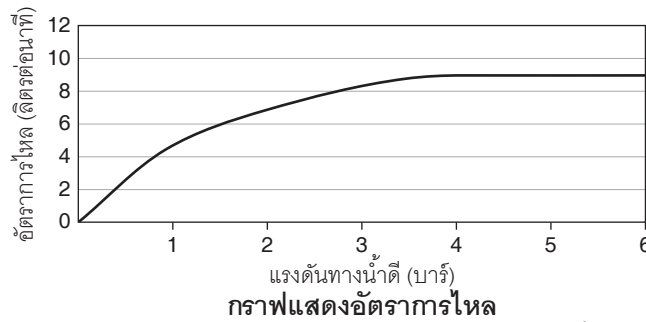

Note: Flow rates are approximate. (1 gallon = 3.785 liters, 1 bar = 14.5 psi)

Dimensions are approximate.

Unit: mm

Note: The recommended dimension for installation can be adjusted according to user preferences and layout.

Product Diagram

คุณลักษณะ

- ผลิตจากทองเหลือง
- เกลียวข้อต่อ G1/2"
- พร้อมหัวฝักบัวสายอ่อนและสายยาว 1.5 เมตร
- มือบิดแบบก้านโยก

มาตรฐาน

คุณสมบัติตามมาตรฐาน

- มอก. 2066-2552

ข้อสังเกตสำหรับการติดตั้ง

ติดตั้งผลิตภัณฑ์โดยใช้คู่มือแนะนำการติดตั้ง

ก๊อกผสมเย็นอาบแบบติดผนัง พร้อมฝักบัวสายอ่อน K-72694X

รุ่นผลิตภัณฑ์

รุ่น	ชื่อผลิตภัณฑ์	สี/วัสดุเคลือบผิว
K-72694X-4	ก๊อกผสมเย็นอาบแบบติดผนังพร้อมฝักบัวสายอ่อน รุ่นนาทีโอ	CP: สีโครมเงา

หมายเหตุ: อัตราการไหลค่าโดยประมาณ (1 แกลลอน = 3.785 ลิตร, 1 บาร์ = 14.5 ปอนด์ต่อตารางนิ้ว)

ขนาดระยะแสดงค่าโดยประมาณ

หน่วย: มม.

หมายเหตุ: ระยะแนะนำการติดตั้งสามารถปรับได้ตามความเหมาะสมของผู้ใช้งานและพื้นที่ติดตั้ง

ภาพแสดงผลิตภัณฑ์