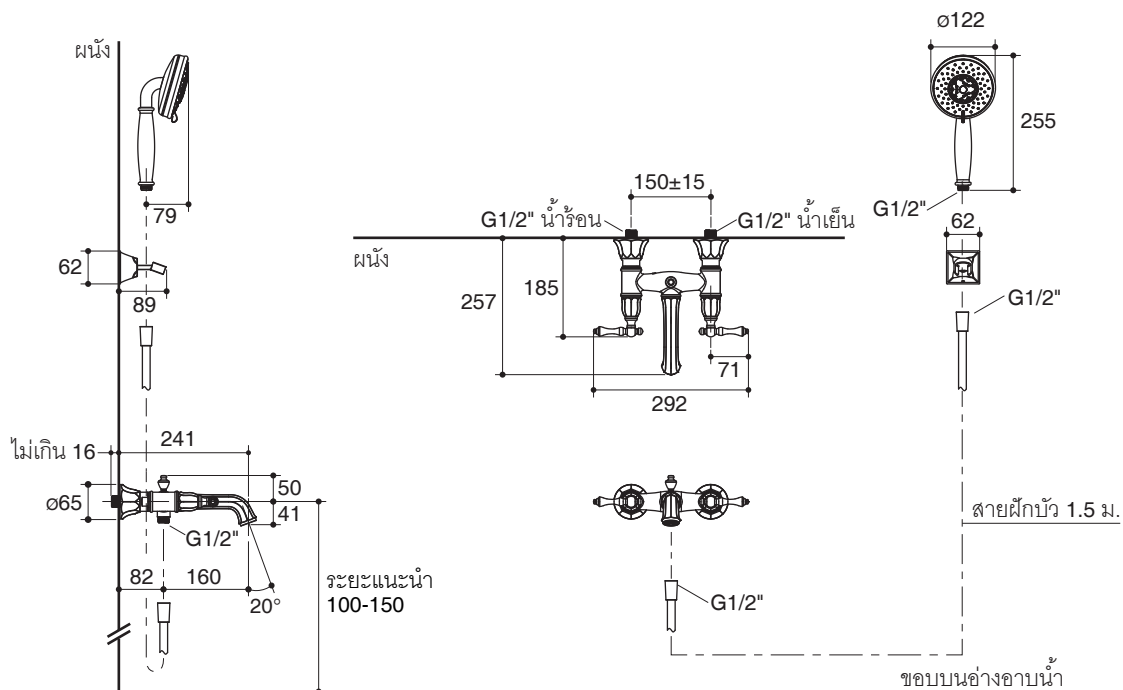

EXPOSED WALL-MOUNT BATH SHOWER MIXER K-99030T

Features

- Brass construction
- G1/2" connection
- Quarter-turn ceramic disc valves
- Includes 5-way handshower with 1.5 m hose
- 241 mm bath spout reach
- Lever handle

Dimensions are approximate.

Unit: mm

Note: The recommended dimension for installation can be adjusted according to user preferences and layout.

Product Diagram

คุณลักษณะ

- ผลิตจากทองเหลือง
- เกสยาวข้อต่อ G1/2"
- เซรามิกควาล์วแบบหมุน 90 องศา
- พร้อมหัวฝักบัวสายอ่อนแบบปรับน้ำได้ 5 ระดับ และสายยาว 1.5 เมตร
- ระยะจากผนังถึงกึ่งกลางปากก๊อกอ่าง 241 มม.
- มือบิดแบบกันโยก

ตรวจสอบ สี/วัสดุเคลือบผิวผลิตภัณฑ์จากตัวแทนจำหน่ายโคห์เลอร์ในประเทศของท่าน

กราฟแสดงอัตราการไหล ก๊อกอ่าง

กราฟแสดงอัตราการไหล ฝักบัวสายอ่อน

หมายเหตุ: อัตราการไหลค่าโดยประมาณ (1 แกลอน = 3.785 ลิตร, 1 บาร์ = 14.5 ปอนด์ต่อตารางนิ้ว)

ขนาดระยะแสดงค่าโดยประมาณ
หน่วย: มม.

หมายเหตุ: ระยะแนะนำการติดตั้งสามารถปรับได้ตามความเหมาะสมของผู้ใช้งานและพื้นที่ติดตั้ง

ภาพแสดงผลิตภัณฑ์