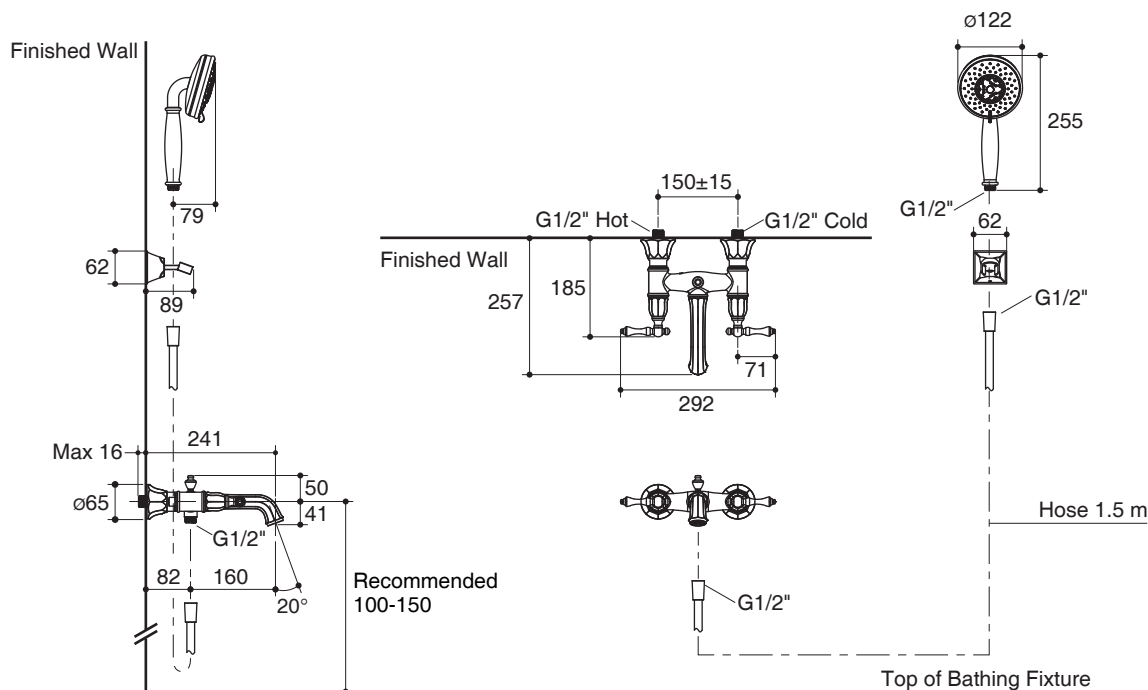

EXPOSED WALL-MOUNT BATH SHOWER MIXER K-99030T

Features

- Brass construction
- G1/2" connection
- Quarter-turn ceramic disc valves
- Includes 5-way handshower with 1.5 m hose
- 241 mm bath spout reach
- Lever handle

For a full range of color finishes in your market please contact your local Kohler representative

Flow Curve Bath Spout

Flow Curve Handshower

Note: Flow rates are approximate. (1 gallon = 3.785 liters, 1 bar = 14.5 psi)

Dimensions are approximate.

Unit: mm

Note: The recommended dimension for installation can be adjusted according to user preferences and layout.

Product Diagram

คุณลักษณะ

- ผลิตจากทองเหลือง
- เกสยาวข้อต่อ G1/2"
- เซรามิกควาล์วแบบหมุน 90 องศา
- พร้อมหัวฝักบัวสายอ่อนแบบปรับน้ำได้ 5 ระดับ และสายยาว 1.5 เมตร
- ระยะจากผนังถึงกึ่งกลางปากก๊อกอ่าง 241 มม.
- มือบิดแบบกันโยก

มาตรฐาน

- คุณสมบัติตามมาตรฐาน
- มอก. 2066-2552

ข้อสังเกตสำหรับการติดตั้ง

ติดตั้งผลิตภัณฑ์โดยใช้คู่มือแนะนำการติดตั้ง

ก๊อกผสมอ่างอาบน้ำและยืนอาบน้ำ แบบติดผนังพร้อมฝักบัวสายอ่อน K-99030T

รุ่นผลิตภัณฑ์

รุ่น	ชื่อผลิตภัณฑ์	สี/วัสดุเคลือบผิว	
K-99030T-4	ก๊อกผสมอ่างอาบน้ำและยืนอาบน้ำแบบติดผนังพร้อมฝักบัวสายอ่อน รุ่นเคลสตัน	<input type="checkbox"/> CP: สีโครมเงา	<input type="checkbox"/> อื่นๆ