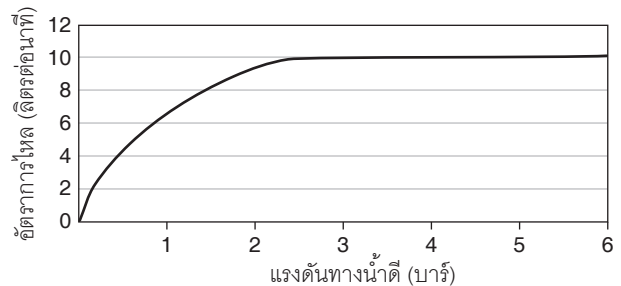

ตรวจสอบ สี/วัสดุเคลือบผิวผลิตภัณฑ์จากตัวแทนจำหน่ายโคห์เลอร์ในประเทศของท่าน

กราฟแสดงอัตราการไหล ก๊อกอ่าง

กราฟแสดงอัตราการไหล ฝักบัวสายอ่อน

หมายเหตุ: อัตราการไหลค่าโดยประมาณ (1 แกลอน = 3.785 ลิตร, 1 บาร์ = 14.5 ปอนด์ต่อตารางนิ้ว)

ขนาดระยะแสดงค่าโดยประมาณ
หน่วย: มม.

หมายเหตุ: ระยะแนะนำการติดตั้งสามารถปรับได้ตามความเหมาะสมของผู้ใช้งานและพื้นที่ติดตั้ง

ภาพแสดงผลิตภัณฑ์