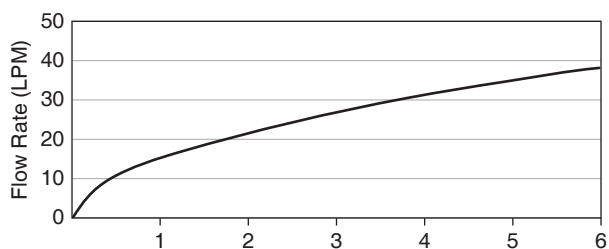

EXPOSED WALL-MOUNT BATH SHOWER MIXER K-99030T

Features

- Brass construction
- G1/2" connection
- Quarter-turn ceramic disc valves
- Includes 5-way handshower with 1.5 m hose
- 241 mm bath spout reach
- Lever handle

For a full range of color finishes in your market please contact your local Kohler representative

Flow Curve Bath Spout

Flow Curve Handshower

Note: Flow rates are approximate. (1 gallon = 3.785 liters, 1 bar = 14.5 psi)

Dimensions are approximate.

Unit: mm

Note: The recommended dimension for installation can be adjusted according to user preferences and layout.

Product Diagram

คุณลักษณะ

- ผลิตจากทองเหลือง
- เกสยาวข้อต่อ G1/2"
- เซรามิกควาล์วแบบหมุน 90 องศา
- พร้อมหัวฝักบัวสายอ่อนแบบปรับน้ำได้ 5 ระดับ และสายยาว 1.5 เมตร
- ระยะจากผนังถึงกึ่งกลางปากก๊อกอ่าง 241 มม.
- มือบิดแบบกันโยก