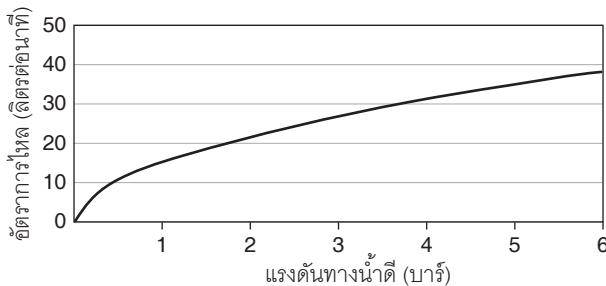

ตรวจสอบ สี/วัสดุเคลือบผิวผลิตภัณฑ์จากตัวแทนจำหน่ายโคห์เลอร์ในประเทศของท่าน

กราฟแสดงอัตราการไหล ก๊อกอ่าง

กราฟแสดงอัตราการไหล ฝักบัวสายอ่อน

หมายเหตุ: อัตราการไหลค่าโดยประมาณ (1 แกลอน = 3.785 ลิตร, 1 บาร์ = 14.5 ปอนด์ต่อตารางนิ้ว)

ขนาดระยะแสดงค่าโดยประมาณ
หน่วย: มม.

หมายเหตุ: ระยะแนะนำการติดตั้งสามารถปรับได้ตามความเหมาะสมของผู้ใช้งานและพื้นที่ติดตั้ง

ภาพแสดงผลิตภัณฑ์