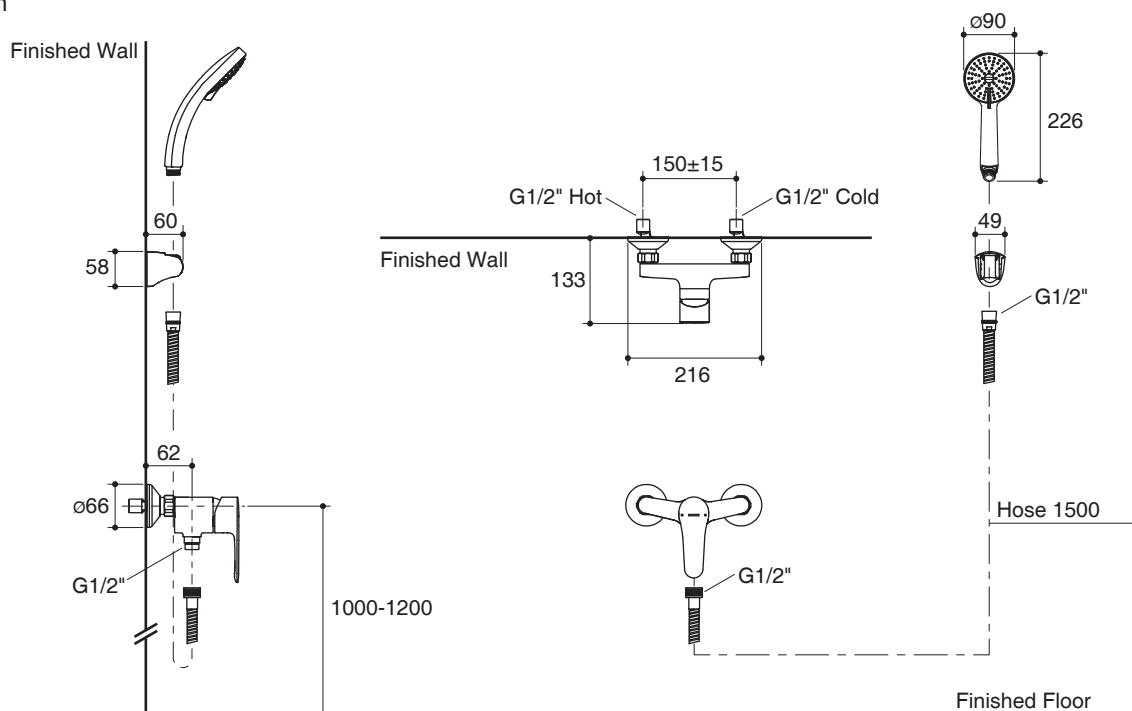

Features

- Brass construction
- G1/2" connection
- Includes 4-way handshower with 1.5 m hose
- Lever handle

EXPOSED WALL-MOUNT SHOWER MIXER K-7685X

Codes/Standards Applicable

Specified model meets or exceeds the following:

- N/A

Installation Notes

Install this product according to the installation guide.

Specified Model

Model	Description	Color/Finished
K-7685X-4	July exposed wall-mount shower mixer	CP: Polished Chrome

Note: Flow rates are approximate. (1 gallon = 3.785 liters, 1 bar = 14.5 psi)

Dimensions are approximate.
Unit: mm

Product Diagram

คุณลักษณะ

- ผลิตจากทองเหลือง
- เกดียวข้อต่อ G1/2"
- พร้อมหัวฝักบัวสายอ่อนแบบปรับน้ำได้ 4 ระดับ และสายยาว 1.5 เมตร
- มือบิดแบบก้านโยก

มาตรฐาน

- คุณสมบัติตามมาตรฐาน
- ไม่ระบุ

หมายเหตุ: อัตราการไหลค่าโดยประมาณ (1 แกลลอน = 3.785 ลิตร, 1 บาร์ = 14.5 ปอนด์ต่อตารางนิ้ว)

ขนาดระยะแสดงค่าโดยประมาณ
หน่วย: มม.

ภาพแสดงผลิตภัณฑ์