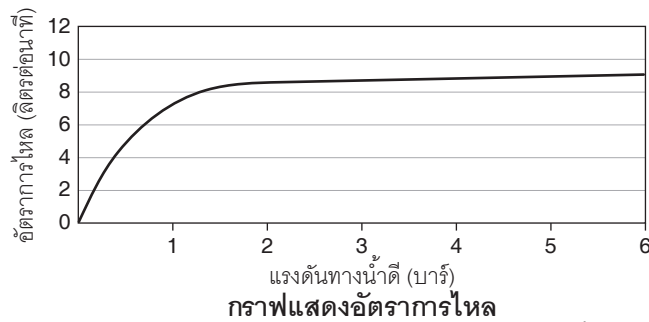

- N/A

Installation Notes

Install this product according to the installation guide.

Specified Model

Model	Description	Color/Finished
K-7685X-4	July exposed wall-mount shower mixer	CP: Polished Chrome

Note: Flow rates are approximate. (1 gallon = 3.785 liters, 1 bar = 14.5 psi)

หมายเหตุ: อัตราการไหลค่าโดยประมาณ (1 แกลลอน = 3.785 ลิตร, 1 บาร์ = 14.5 ปอนด์ต่อตารางนิ้ว)

ขนาดระยะแสดงค่าโดยประมาณ
หน่วย: มม.

ภาพแสดงผลิตภัณฑ์