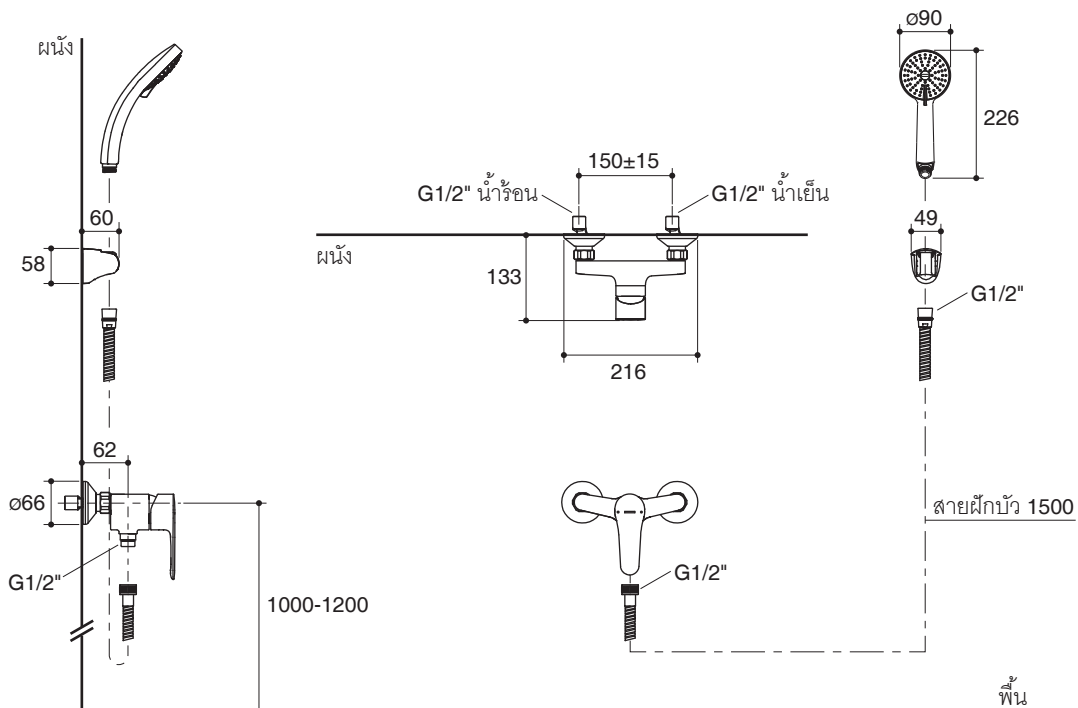

Features

- Brass construction
- G1/2" connection
- Includes 4-way handshower with 1.5 m hose
- Lever handle

EXPOSED WALL-MOUNT SHOWER MIXER K-7685X

Codes/Standards Applicable

Specified model meets or exceeds the following:

- N/A

Installation Notes

Install this product according to the installation guide.

Specified Model

Model	Description	Color/Finished
K-7685X-4	July exposed wall-mount shower mixer	CP: Polished Chrome

Note: Flow rates are approximate. (1 gallon = 3.785 liters, 1 bar = 14.5 psi)

Dimensions are approximate.
Unit: mm

Product Diagram

คุณลักษณะ

- ผลิตจากทองเหลือง
- เกดียวข้อต่อ G1/2"
- พร้อมหัวฝักบัวสายอ่อนแบบปรับน้ำได้ 4 ระดับ และสายยาว 1.5 เมตร
- มือบิดแบบก้านโยก

มาตรฐาน

- คุณสมบัติตามมาตรฐาน
- ไม่ระบุ

หมายเหตุ: อัตราการไหลค่าโดยประมาณ (1 แกลลอน = 3.785 ลิตร, 1 บาร์ = 14.5 ปอนด์ต่อตารางนิ้ว)

ขนาดระยะแสดงค่าโดยประมาณ
หน่วย: มม.

ภาพแสดงผลิตภัณฑ์