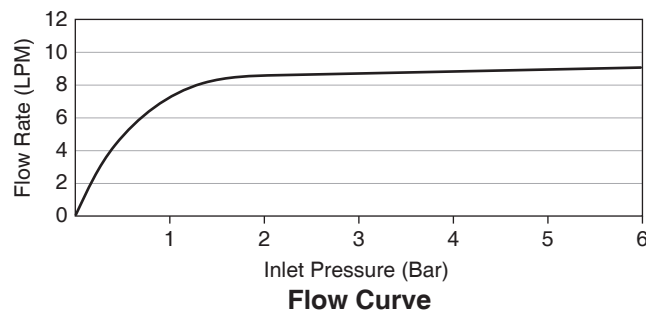

Features

- Brass construction
- G1/2" connection
- Includes 4-way handshower with 1.5 m hose
- Lever handle

EXPOSED WALL-MOUNT SHOWER MIXER K-7685X

Codes/Standards Applicable

Specified model meets or exceeds the following:

- N/A

Installation Notes

Install this product according to the installation guide.

Specified Model

Model	Description	Color/Finished
K-7685X-4	July exposed wall-mount shower mixer	CP: Polished Chrome

Note: Flow rates are approximate. (1 gallon = 3.785 liters, 1 bar = 14.5 psi)

Dimensions are approximate.
Unit: mm

Product Diagram

คุณลักษณะ

- ผลิตจากทองเหลือง
- เกดียวข้อต่อ G1/2"
- พร้อมหัวฝักบัวสายอ่อนแบบปรับน้ำได้ 4 ระดับ และสายยาว 1.5 เมตร
- มือบิดแบบก้านโยก

มาตรฐาน

- คุณสมบัติตามมาตรฐาน
- ไม่ระบุ

หมายเหตุ: อัตราการไหลค่าโดยประมาณ (1 แกลลอน = 3.785 ลิตร, 1 บาร์ = 14.5 ปอนด์ต่อตารางนิ้ว)

ขนาดระยะแสดงค่าโดยประมาณ
หน่วย: มม.

ภาพแสดงผลิตภัณฑ์