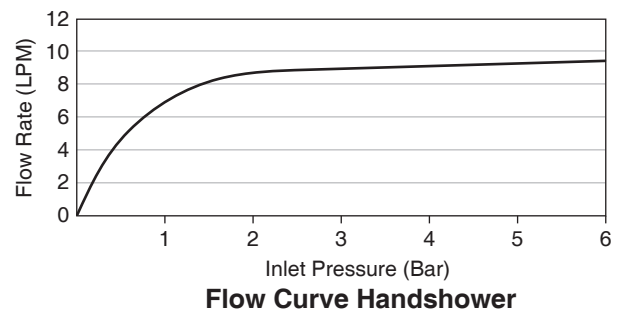

Features

- Brass construction
- G1/2" connection
- Includes 4-way handshower with 1.5 m hose
- 165 mm center of spout
- Lever handle

EXPOSED WALL-MOUNT BATH SHOWER MIXER K-7686X

Codes/Standards Applicable

Specified model meets or exceeds the following:

- N/A

Installation Notes

Install this product according to the installation guide.

Specified Model

Model	Description	Color/Finished
K-7686X-4	July exposed wall-mount bath shower mixer	CP: Polished Chrome

Note: Flow rates are approximate. (1 gallon = 3.785 liters, 1 bar = 14.5 psi)

Dimensions are approximate.

Unit: mm

Note: The recommended dimension for installation can be adjusted according to user preferences and layout.

Product Diagram

คุณลักษณะ

- ผลิตจากทองเหลือง
- เกลียวข้อต่อ G1/2"
- พร้อมหัวฝักบัวสายอ่อนแบบปรับน้ำได้ 4 ระดับ และสายยาว 1.5 เมตร
- ระยะจากผนังถึงกึ่งกลางปากก๊อกกลางอ่าง 165 มม.
- มือบิดแบบก้านโยก

มาตรฐาน