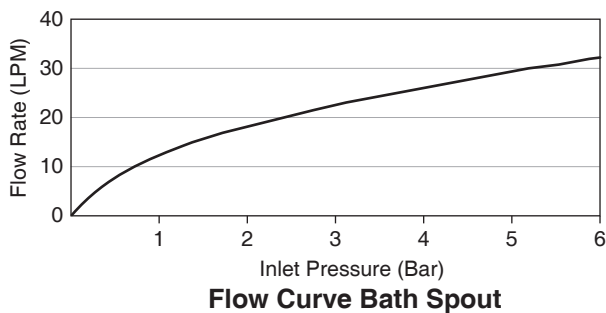

Features

- Brass construction
- G1/2" connection
- Includes 4-way handshower with 1.5 m hose
- 165 mm center of spout
- Lever handle

EXPOSED WALL-MOUNT BATH SHOWER MIXER K-7686X

Codes/Standards Applicable

Note: Flow rates are approximate. (1 gallon = 3.785 liters, 1 bar = 14.5 psi)

Dimensions are approximate.

Unit: mm

Note: The recommended dimension for installation can be adjusted according to user preferences and layout.

Product Diagram

คุณลักษณะ

- ผลิตจากทองเหลือง
- เกลียวข้อต่อ G1/2"
- พร้อมหัวฝักบัวสายอ่อนแบบปรับน้ำได้ 4 ระดับ และสายยาว 1.5 เมตร
- ระยะจากผนังถึงกึ่งกลางปากก๊อกกลางอ่าง 165 มม.
- มือบิดแบบก้านโยก

มาตรฐาน

กราฟแสดงอัตราการไหล ก๊อกกลางอ่าง

กราฟแสดงอัตราการไหล ฝักบัวสายอ่อน

หมายเหตุ: อัตราการไหลค่าโดยประมาณ (1 แกลลอน = 3.785 ลิตร, 1 บาร์ = 14.5 ปอนด์ต่อตารางนิ้ว)

ขนาดระยะแสดงค่าโดยประมาณ

หน่วย: มม.

หมายเหตุ: ระยะแนะนำการติดตั้งสามารถปรับได้ตามความเหมาะสมของผู้ใช้งานและพื้นที่ติดตั้ง