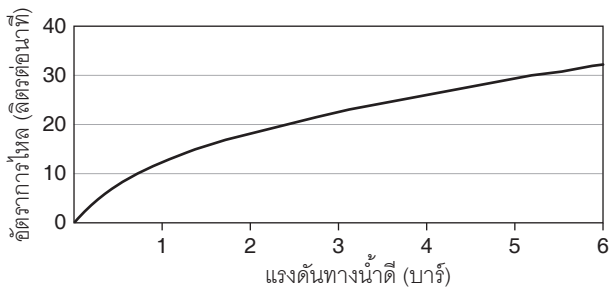

กราฟแสดงอัตราการไหล ก๊อกกลางอ่าง

กราฟแสดงอัตราการไหล ฝักบัวสายอ่อน

หมายเหตุ: อัตราการไหลค่าโดยประมาณ (1 แกลลอน = 3.785 ลิตร, 1 บาร์ = 14.5 ปอนด์ต่อตารางนิ้ว)

ขนาดระยะแสดงค่าโดยประมาณ

หน่วย: มม.

หมายเหตุ: ระยะแนะนำการติดตั้งสามารถปรับได้ตามความเหมาะสมของผู้ใช้งานและพื้นที่ติดตั้ง