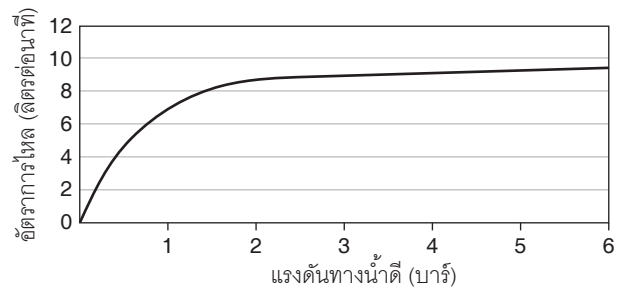

กราฟแสดงอัตราการไหล ก๊อกกลางอ่าง

กราฟแสดงอัตราการไหล ฝักบัวสายอ่อน

หมายเหตุ: อัตราการไหลค่าโดยประมาณ (1 แกลลอน = 3.785 ลิตร, 1 บาร์ = 14.5 ปอนด์ต่อตารางนิ้ว)

ขนาดระยะแสดงค่าโดยประมาณ

หน่วย: มม.

หมายเหตุ: ระยะแนะนำการติดตั้งสามารถปรับได้ตามความเหมาะสมของผู้ใช้งานและพื้นที่ติดตั้ง