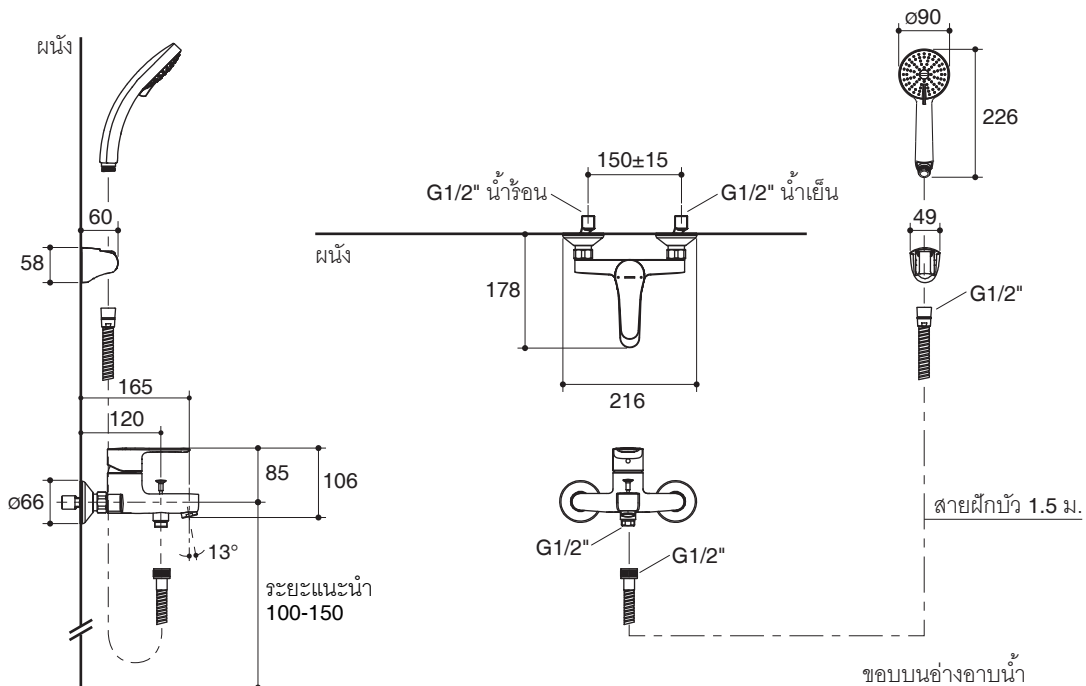

Features

- Brass construction
- G1/2" connection
- Includes 4-way handshower with 1.5 m hose
- 165 mm center of spout
- Lever handle

EXPOSED WALL-MOUNT BATH SHOWER MIXER K-7686X

Codes/Standards Applicable

Product Diagram

คุณลักษณะ

- ผลิตจากทองเหลือง
- เกลียวข้อต่อ G1/2"
- พร้อมหัวฝักบัวสายอ่อนแบบปรับน้ำได้ 4 ระดับ และสายยาว 1.5 เมตร
- ระยะจากผนังถึงกึ่งกลางปากก๊อกกลางอ่าง 165 มม.
- มือบิดแบบก้านโยก

มาตรฐาน

กราฟแสดงอัตราการไหล ก๊อกกลางอ่าง

กราฟแสดงอัตราการไหล ฝักบัวสายอ่อน

หมายเหตุ: อัตราการไหลค่าโดยประมาณ (1 แกลลอน = 3.785 ลิตร, 1 บาร์ = 14.5 ปอนด์ต่อตารางนิ้ว)

ขนาดระยะแสดงค่าโดยประมาณ

หน่วย: มม.

หมายเหตุ: ระยะแนะนำการติดตั้งสามารถปรับได้ตามความเหมาะสมของผู้ใช้งานและพื้นที่ติดตั้ง

ภาพแสดงผลิตภัณฑ์