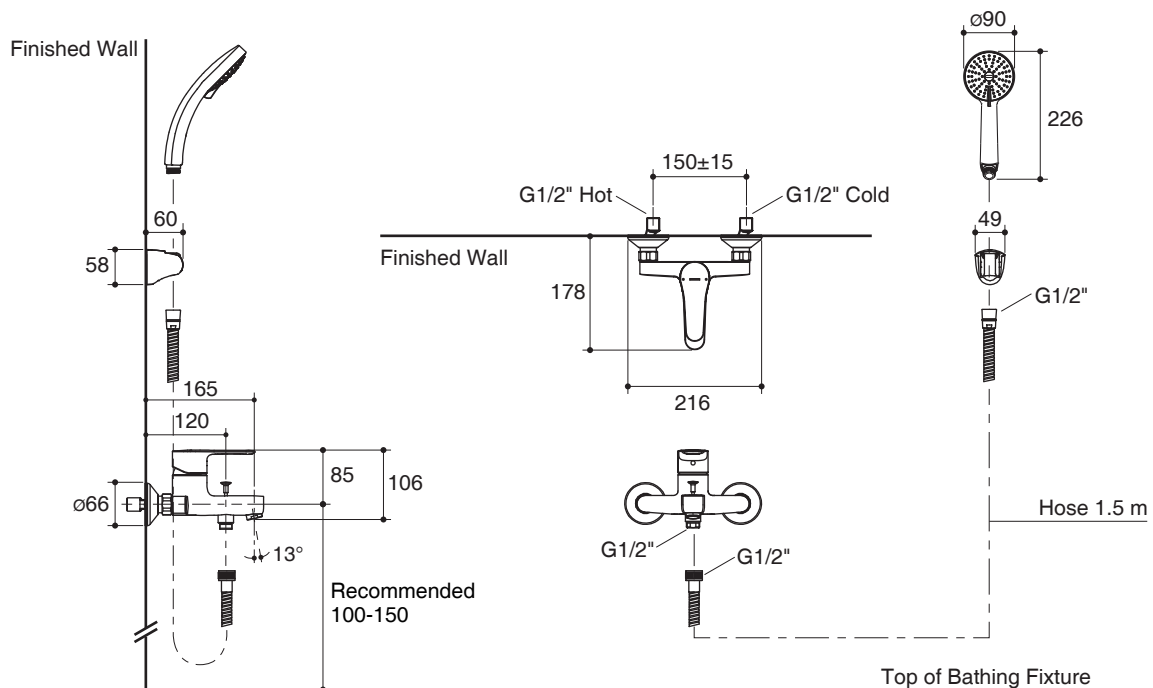

Features

- Brass construction
- G1/2" connection
- Includes 4-way handshower with 1.5 m hose
- 165 mm center of spout
- Lever handle

EXPOSED WALL-MOUNT BATH SHOWER MIXER K-7686X

Codes/Standards Applicable

Note: Flow rates are approximate. (1 gallon = 3.785 liters, 1 bar = 14.5 psi)

Dimensions are approximate.

Unit: mm

Note: The recommended dimension for installation can be adjusted according to user preferences and layout.

Product Diagram

คุณลักษณะ

- ผลิตจากทองเหลือง
- เกลียวข้อต่อ G1/2"
- พร้อมหัวฝักบัวสายอ่อนแบบปรับน้ำได้ 4 ระดับ และสายยาว 1.5 เมตร
- ระยะจากผนังถึงกึ่งกลางปากก๊อกกลางอ่าง 165 มม.
- มือบิดแบบก้านโยก

มาตรฐาน

กราฟแสดงอัตราการไหล ก๊อกกลางอ่าง

กราฟแสดงอัตราการไหล ฝักบัวสายอ่อน

หมายเหตุ: อัตราการไหลค่าโดยประมาณ (1 แกลลอน = 3.785 ลิตร, 1 บาร์ = 14.5 ปอนด์ต่อตารางนิ้ว)

ขนาดระยะแสดงค่าโดยประมาณ

หน่วย: มม.

หมายเหตุ: ระยะแนะนำการติดตั้งสามารถปรับได้ตามความเหมาะสมของผู้ใช้งานและพื้นที่ติดตั้ง