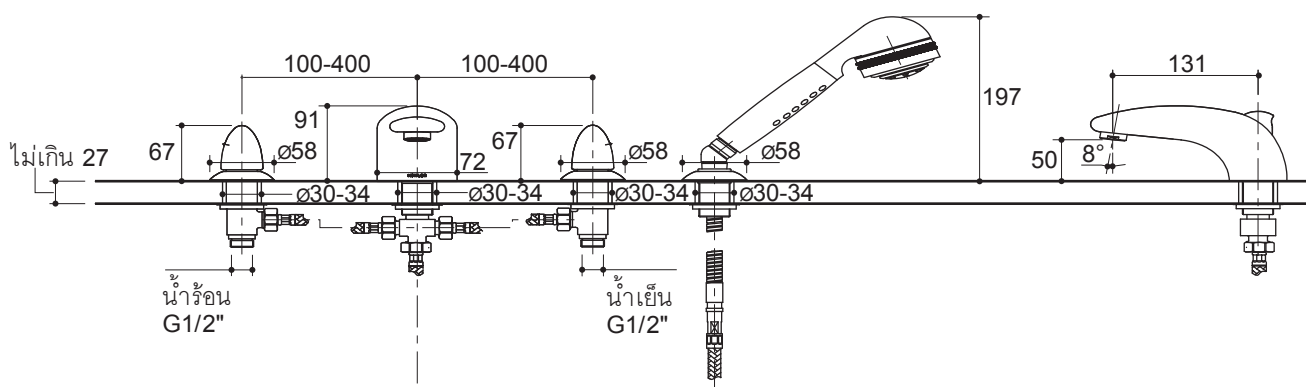

กาลาตี

ข้อสังเกตสำหรับการติดตั้ง

ติดตั้งผลิตภัณฑ์โดยใช้คู่มือข้อแนะนำการติดตั้ง

ขนาดระยะแสดงค่าโดยประมาณ
หน่วย: มม.

ภาพแสดงผลิตภัณฑ์

ก๊อกผสมอ่างอาบน้ำพร้อมฝักบัวสายอ่อน รุ่น กาลาตี
หน้า 4/4
836251-X4-A

KOHLER®