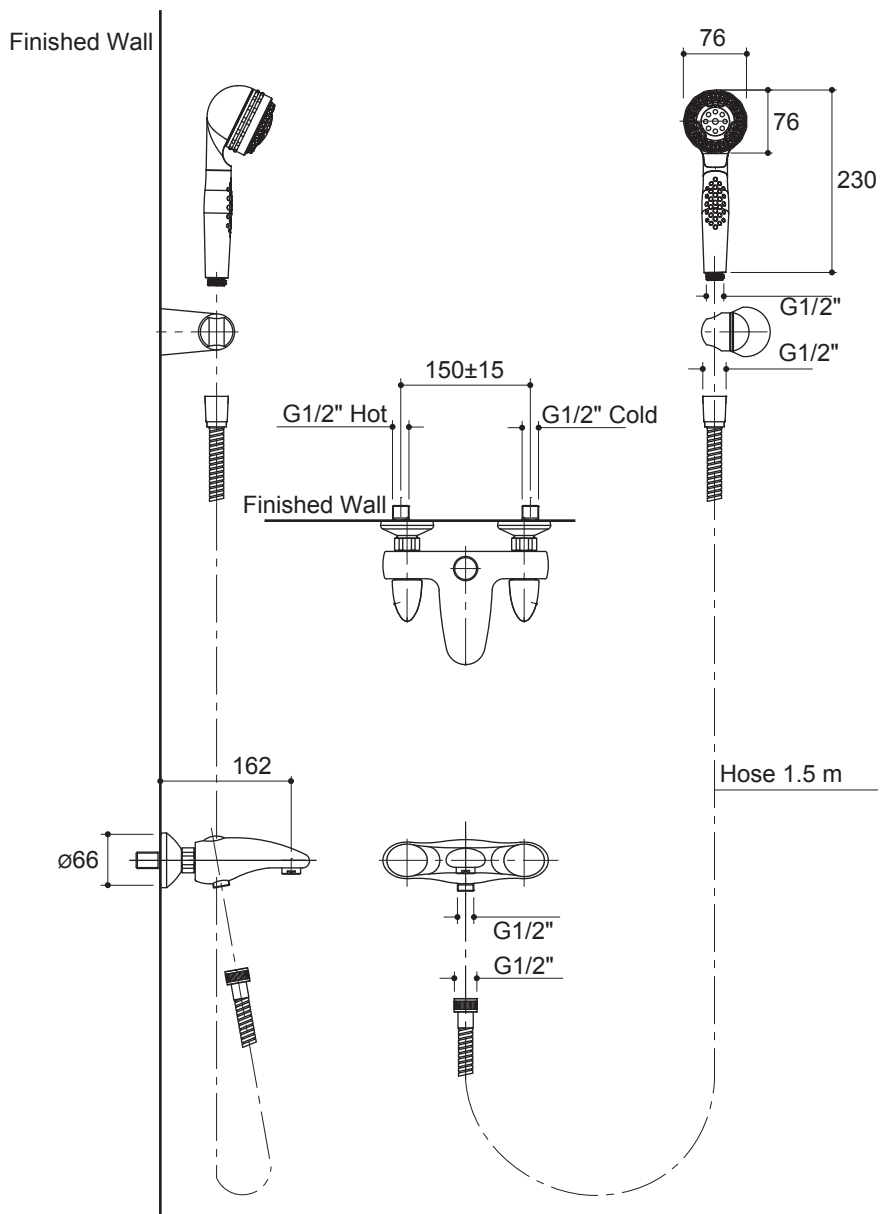

WALL-MOUNT BATH AND SHOWER FAUCET K-8696X

Features

- Brass construction
- Includes 3-way hand shower with bracket
- G1/2" thread connection
- 162 mm center of spout
- Handshower with 1.5 m hose

Codes/Standards Applicable

Product Specification:

The wall-mount bath and shower faucet shall be made of brass construction. Product shall feature a 162 mm center of spout, G1/2" threaded connection and handshower with 1.5 m hose. Product shall include 3-way hand shower with bracket. Product shall be Kohler Model K-8696X-CP.

GALATEE

Installation Notes

Install this product according to the installation guide.

Dimensions are approximate.

Unit: mm.

Product Diagram

คุณลักษณะ

- ผลิตจากทองเหลือง
- พร้อมฝักบัวสายอ่อนแบบปรับน้ำได้ 3 ระดับและขอแขวน
- เกลียวข้อต่อ G1/2"
- ระยะจากผนังถึงกึ่งกลางปากก๊อกล่าง 162 มม.
- ฝักบัวสายอ่อนยาว 1.5 ม.

รุ่นผลิตภัณฑ์

รุ่น	ชื่อผลิตภัณฑ์	สี/วัสดุเคลือบผิว
K-8696X	ก๊อกผสมล่างและยื่นอาบแบบติดผนังพร้อมฝักบัวสายอ่อน รุ่น กาลาตี	CP

ข้อมูลผลิตภัณฑ์:

ก๊อกผสมล่างและยื่นอาบแบบติดผนังพร้อมฝักบัวสายอ่อน ซึ่งผลิตจากทองเหลือง มีระยะจากผนังถึงกึ่งกลางปากก๊อกล่าง 162 มม. เกลียวข้อต่อ G1/2" และฝักบัวสายอ่อนมีความยาว 1.5 ม. ก๊อกผสมล่างและยื่นอาบแบบติดผนังพร้อมฝักบัวสายอ่อนแบบปรับน้ำได้ 3 ระดับและขอแขวน ก๊อกผสมล่างและยื่นอาบรุ่นนี้คือ ก๊อกผสมล่างและยื่นอาบโคห์เลอร์รุ่น K-8696X-CP.