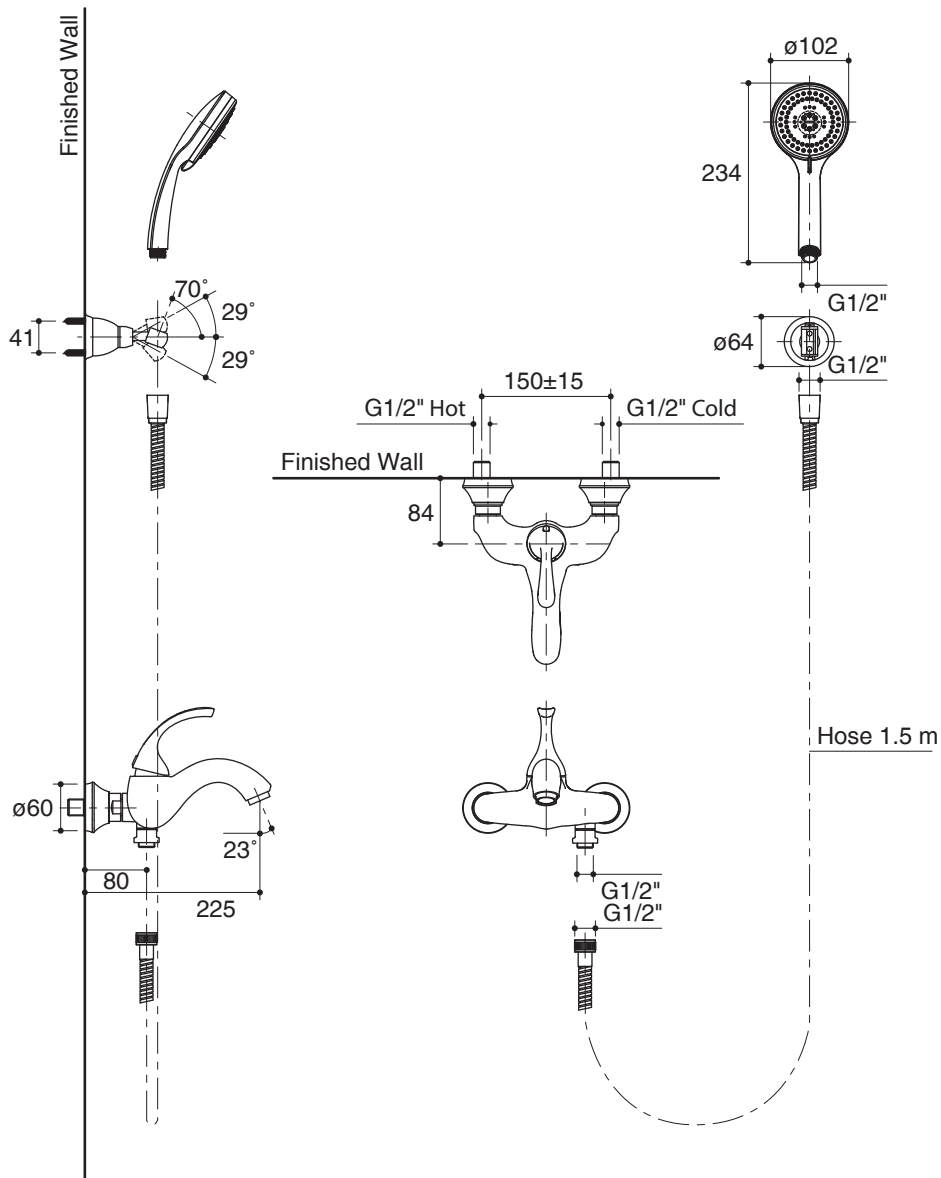

#### Features

- Brass construction
- Includes handshower with bracket
- G1/2" threaded connection
- 225 mm center of spout
- Handshower with 1.5 m hose
- Lever handle

#### Product Specification:

The wall-mount bath and shower faucet shall be made of brass construction. Product shall feature a 225 mm center of spout, G1/2" threaded connection, handshower with 1.5 m hose and lever handle. Product shall include handshower with bracket. Faucet shall be Kohler Model K-72665X-4-CP.

## Installation Notes

Install this product according to the installation guide.

Dimensions are approximate.

Unit: mm.

### คุณลักษณะ

- ผลิตจากทองเหลือง
- พร้อมฝักบัวสายอ่อนและขอแขวน
- เกลียวข้อต่อ G1/2"
- ระยะจากผนังถึงกึ่งกลางปากก๊อกล่าง 225 มม.
- ฝักบัวสายอ่อนยาว 1.5 ม.
- มือบิดแบบก้านโยก