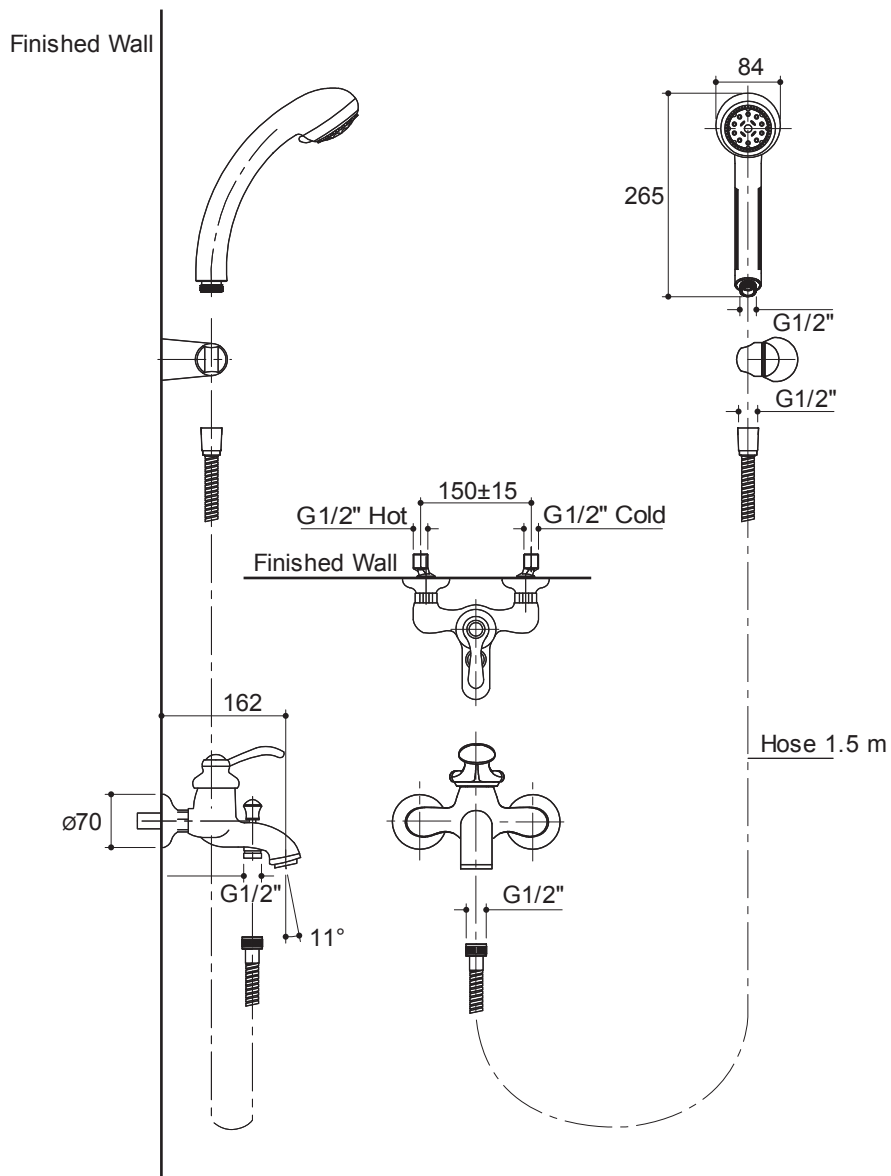

#### Features

- Brass construction
- Includes 5-way hand shower with bracket
- G1/2" thread connection
- 162 mm center of spout
- Handshower with 1.5 m hose
- Lever handle

#### Product Specification:

The wall-mount bath and shower faucet shall be made of brass construction. Product shall feature a 162 mm center of spout, G1/2" threaded connection, handshower with 1.5 m hose and lever handle. Product shall include 5-way hand shower with bracket. Product shall be Kohler Model K-8654X-CP.

## Installation Notes

Install this product according to the installation guide.

Dimensions are approximate.  
Unit: mm.

### คุณลักษณะ

- ผลิตจากทองเหลือง
- พร้อมฝักบัวสายอ่อนแบบปรับน้ำได้ 5 ระดับและขอแขวน
- เกลียวข้อต่อ G1/2"
- ระยะจากผนังถึงกึ่งกลางปากก๊อกล่าง 162 มม.
- ฝักบัวสายอ่อนยาว 1.5 ม.
- มือบิดแบบก้านโยก