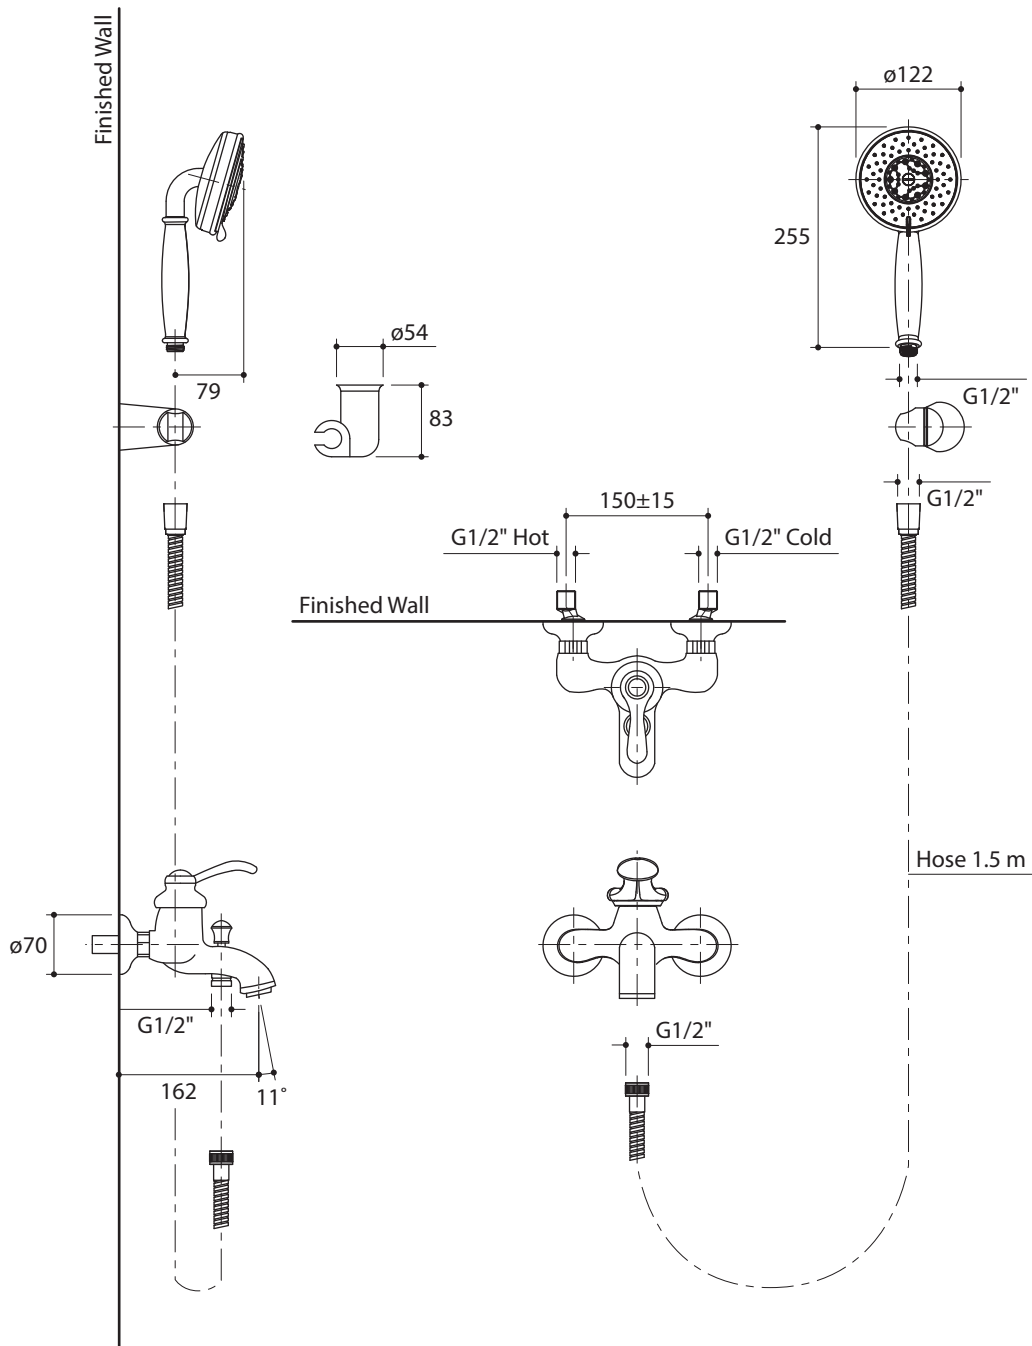

#### Features

- Brass construction
- Includes handshower with bracket
- G1/2" threaded connection
- 162 mm center of spout
- Handshower with 1.5 m hose
- Lever handle

#### Product Specification:

The wall-mount bath and shower faucet shall be made of brass construction. Product shall feature a 162 mm center of spout, G1/2" threaded connection, handshower with 1.5 m hose and lever handle. Product shall include handshower with bracket. Faucet shall be Kohler Model K-72695X-4-CP.

## Installation Notes

Install this product according to the installation guide.

Dimensions are approximate.  
Unit: mm.

### คุณลักษณะ

- ผลิตจากทองเหลือง
- พร้อมฝักบัวสายอ่อนและขอแขวน
- เกลียวข้อต่อ G1/2"
- ระยะจากผนังถึงกึ่งกลางปากก๊อกล่าง 162 มม.
- ฝักบัวสายอ่อนยาว 1.5 ม.
- มือบิดแบบก้านโยก