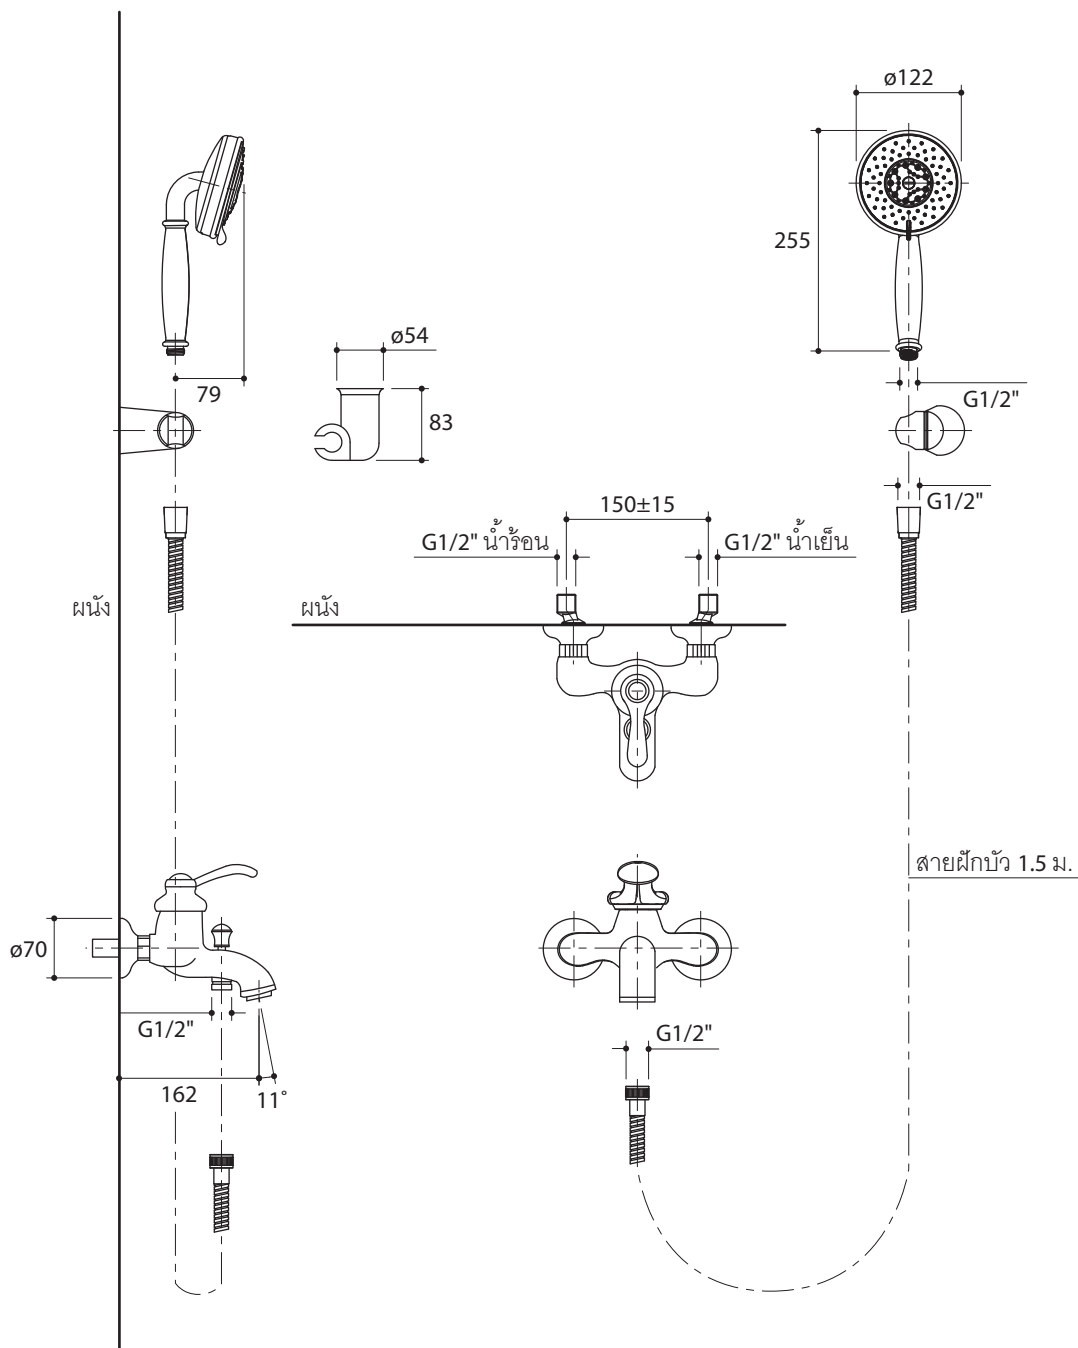

แฟร์แฟกซ์

ข้อสังเกตสำหรับการติดตั้ง

ติดตั้งผลิตภัณฑ์โดยใช้คู่มือข้อแนะนำการติดตั้ง

ขนาดระยะแสดงค่าโดยประมาณ

หน่วย: มม.

ภาพแสดงผลิตภัณฑ์

ก๊อกผสมลงอ่างและยื่นอาบแบบติดตั้งผนังพร้อมฝักบัวสายอ่อน รุ่น แฟร์แฟกซ์

หน้า 4/4

1207383-X4-A

KOHLER®