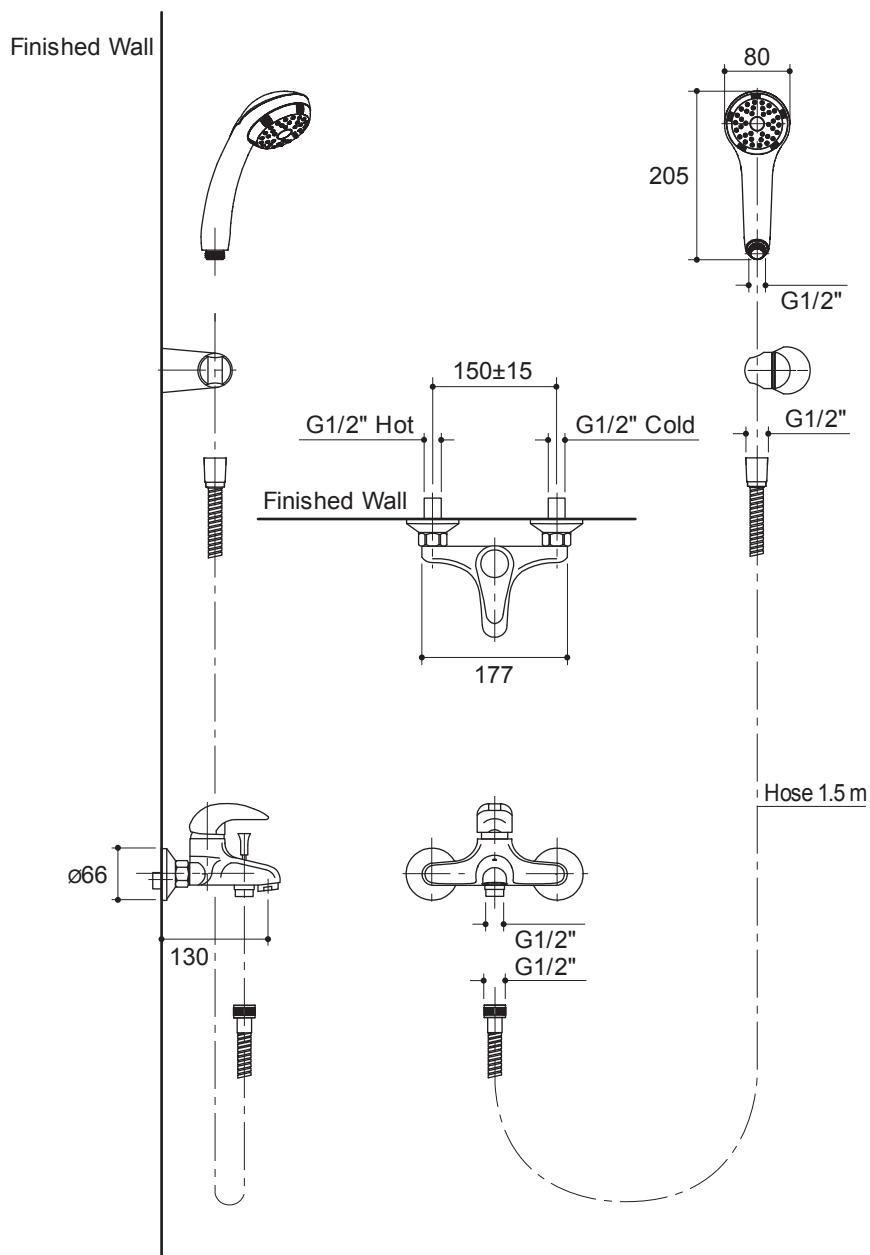

WALL-MOUNT BATH AND SHOWER FAUCET **K-8621X**

Features

- Brass construction
- Includes hand shower with bracket
- G1/2" thread connection
- 130 mm center of spout
- Handshower with 1.5 m hose
- Lever handle

Model	Description	Color/Finished
K-8621X	Eolia wall-mount bath and shower faucet	CP

Product Specification:

The wall-mount bath and shower faucet shall be made of brass construction. Product shall feature a 130 mm center of spout, G1/2" threaded connection, handshower with 1.5 m hose and lever handle. Product shall include hand shower with bracket. Product shall be Kohler Model K-8621X-CP.

EOLIA

Installation Notes

Install this product according to the installation guide.

Dimensions are approximate.
Unit: mm.

Product Diagram

คุณลักษณะ

- ผลิตจากทองเหลือง
- พร้อมฝักบัวสายอ่อนและขอแขวน
- เกลียวข้อต่อ G1/2"
- ระยะจากผนังถึงกึ่งกลางปากก๊อกล่าง 130 มม.
- ฝักบัวสายอ่อนยาว 1.5 ม.
- มือบิดแบบก้านโยก

รุ่นผลิตภัณฑ์

รุ่น	ชื่อผลิตภัณฑ์	สี/วัสดุเคลือบผิว
K-8621X	ก๊อกผสมลงอ่างและยื่นอาบแบบติดผนังพร้อมฝักบัวสายอ่อน รุ่น อีโอดีเย	CP

ข้อมูลผลิตภัณฑ์:

ก๊อกผสมลงอ่างและยื่นอาบแบบติดผนังพร้อมฝักบัวสายอ่อน ซึ่งผลิตจากทองเหลือง มีระยะจากผนังถึงกึ่งกลางปากก๊อกล่าง 130 มม. เกลียวข้อต่อ G1/2", ฝักบัวสายอ่อนมีความยาว 1.5 ม. และมือบิดแบบก้านโยก ก๊อกผสมลงอ่างและยื่นอาบแบบติดผนังพร้อมฝักบัวสายอ่อนและขอแขวน ก๊อกผสมลงอ่างและยื่นอาบรุ่นนี้คือ ก๊อกผสมลงอ่างและยื่นอาบโคห์เลอร์รุ่น K-8621X-CP.