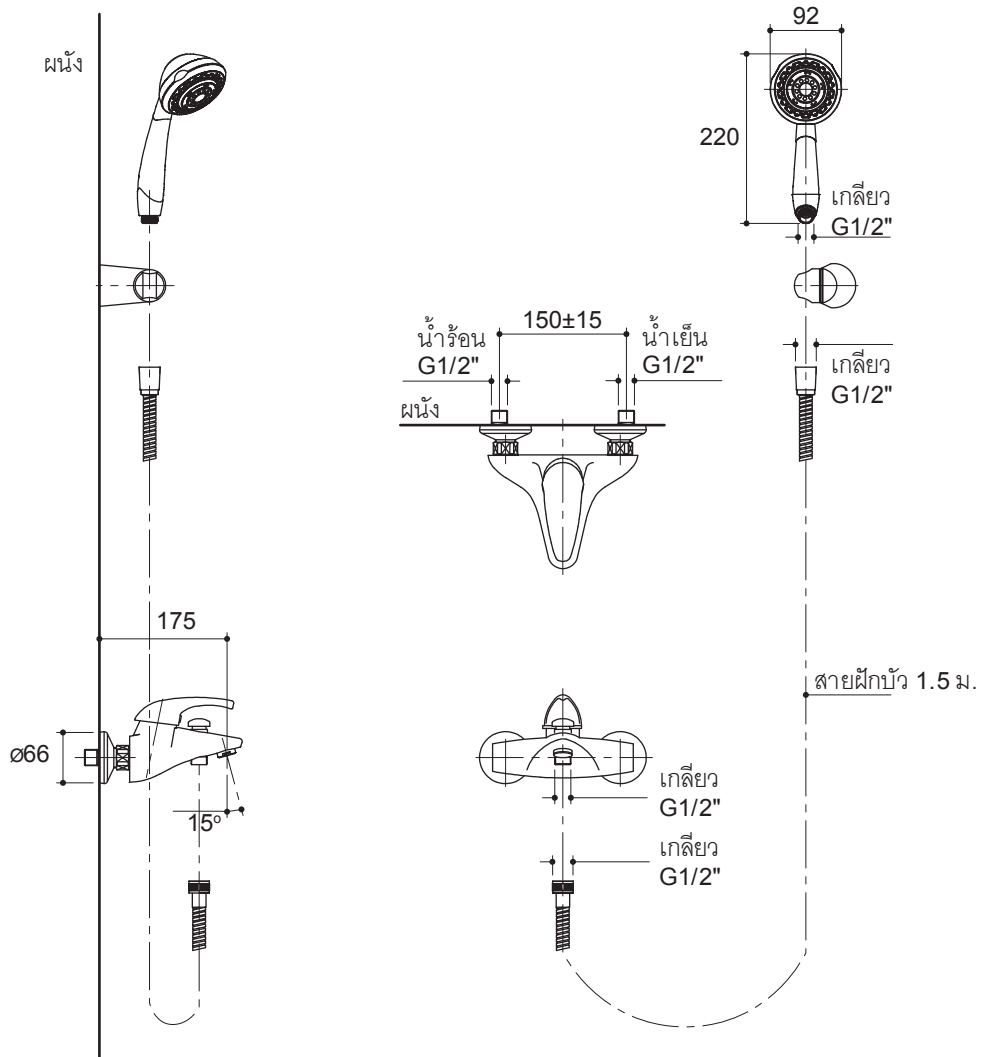

อีไลซิส

ข้อสังเกตสำหรับการติดตั้ง

ติดตั้งผลิตภัณฑ์โดยใช้คู่มือข้อแนะนำการติดตั้ง

ขนาดระยะแสดงค่าโดยประมาณ
หน่วย: มม.

ภาพแสดงผลิตภัณฑ์

ก๊อกผสมลงอ่างและยืนอาบแบบติดผนังพร้อมฝักบัวสายอ่อน รุ่น อีไลซิส

หน้า 4/4

836323-X4-A

KOHLER®