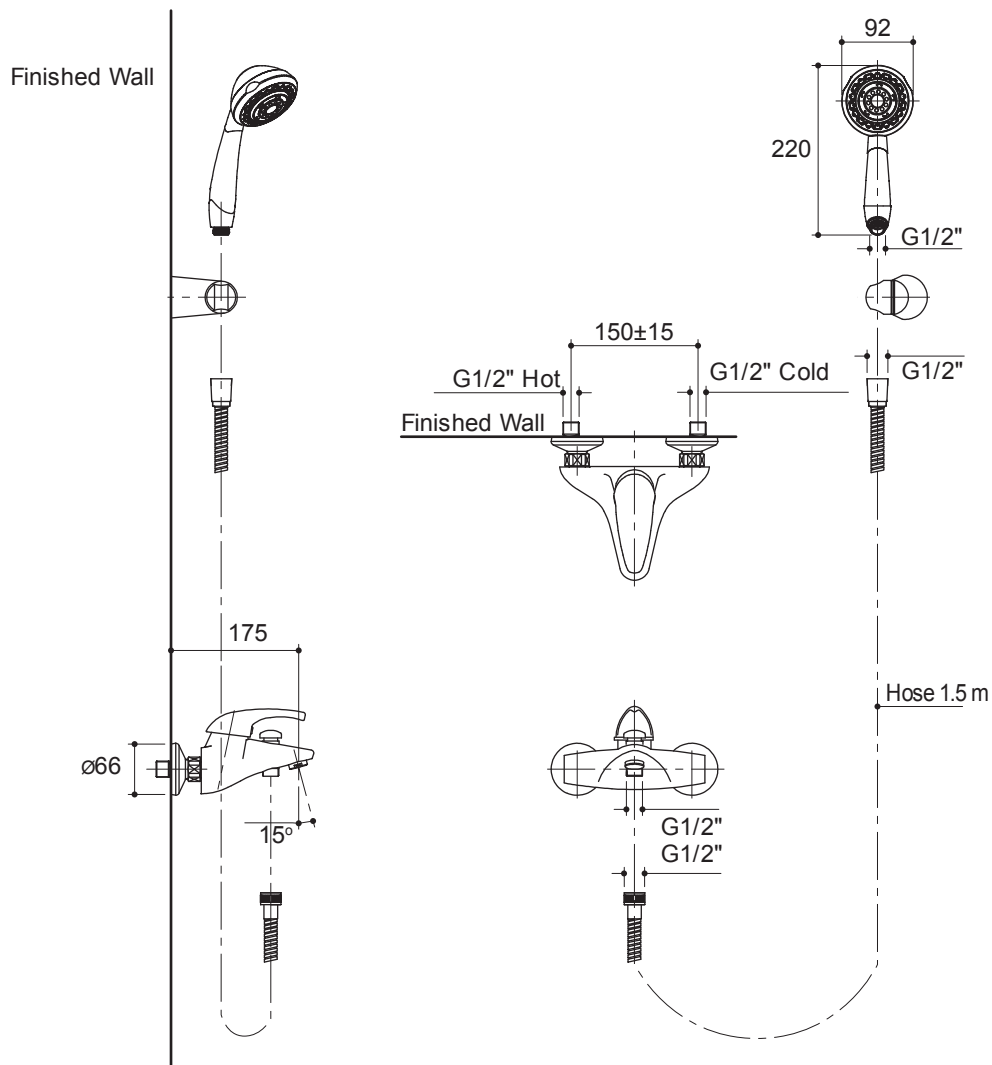

WALL-MOUNT BATH AND SHOWER FAUCET **K-8632X**

Features

- Brass construction
- Includes 4-way hand shower with bracket
- G1/2" thread connection
- 175 mm center of spout
- Handshower with 1.5 m hose
- Lever handle

Model	Description	Color/Finished
K-8632X	Elosis wall-mount bath and shower faucet	CP

Product Specification:

The wall-mount bath and shower faucet shall be made of brass construction. Product shall feature a 175 mm center of spout, G1/2" threaded connection, handshower with 1.5 m hose and lever handle. Product shall include 4-way hand shower with bracket. Product shall be Kohler Model K-8632X-CP.

ELOSIS

Installation Notes

Install this product according to the installation guide.

Dimensions are approximate.
Unit: mm.

Product Diagram

คุณลักษณะ

- ผลิตจากทองเหลือง
- พร้อมฝักบัวสายอ่อนแบบปรับน้ำได้ 4 ระดับและขอแขวน
- เกลียวข้อต่อ G1/2"
- ระยะจากผนังถึงกึ่งกลางปากก๊อกล่าง 175 มม.
- ฝักบัวสายอ่อนยาว 1.5 ม.
- มือบิดแบบก้านโยก

รุ่นผลิตภัณฑ์

รุ่น	ชื่อผลิตภัณฑ์	สี/วัสดุเคลือบผิว
K-8632X	ก๊อกผสมล่างและยื่นอาบแบบติดผนังพร้อมฝักบัวสายอ่อน รุ่น อีโลซีส	CP

ข้อมูลผลิตภัณฑ์:

ก๊อกผสมล่างและยื่นอาบแบบติดผนังพร้อมฝักบัวสายอ่อน ซึ่งผลิตจากทองเหลือง มีระยะจากผนังถึงกึ่งกลางปากก๊อกล่าง 175 มม. เกลียวข้อต่อ G1/2", ฝักบัวสายอ่อนมีความยาว 1.5 ม. และมือบิดแบบก้านโยก ก๊อกผสมล่างและยื่นอาบแบบติดผนังพร้อมฝักบัวสายอ่อนแบบปรับน้ำได้ 4 ระดับและขอแขวน ก๊อกผสมล่างและยื่นอาบรุ่นนี้คือ ก๊อกผสมล่างและยื่นอาบโคห์เลอร์รุ่น K-8632X-CP.