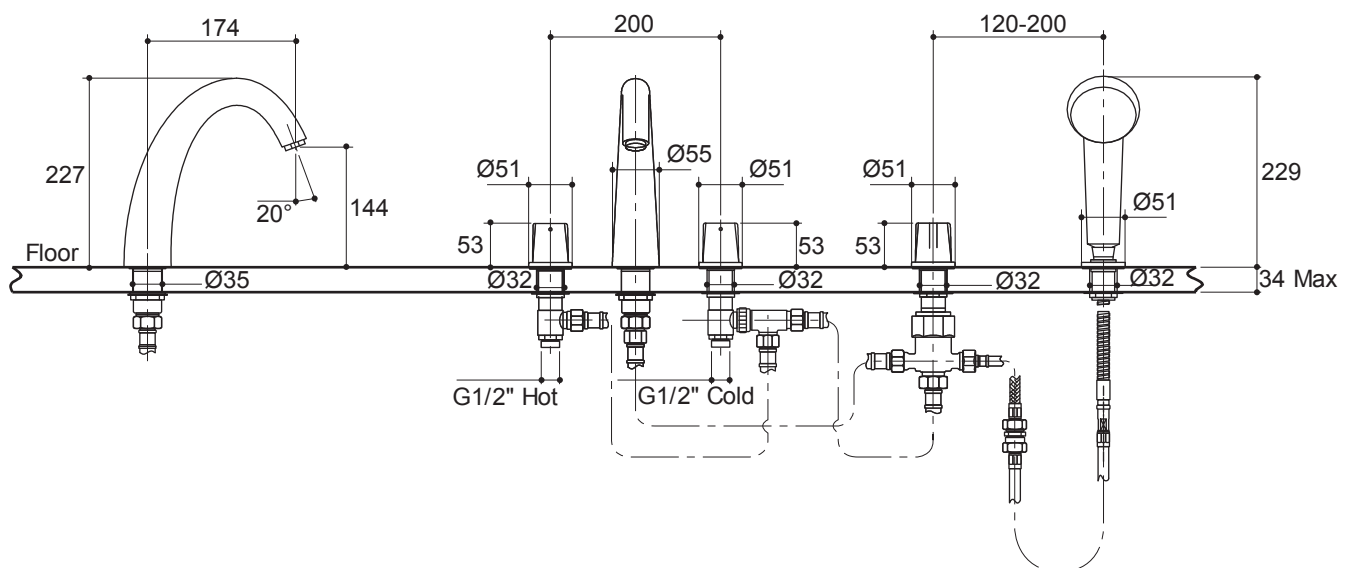

### Features

- Brass construction
- Handle diverter
- Includes 3-way handshower with an adjustable sprayface and a hose
- For bath deck-mount installations
- 174 mm center of spout, 144 mm height base to outlet

### Product Specification:

The deck-mount bath and shower faucet shall be made of brass construction. Product shall feature a handle diverter and lever two-handle. Faucet shall feature an 174 spout reach and a 144 mm height (base to outlet). Product shall include a 3-way handshower with adjustable sprayface and a hose. Product shall accommodate a bath deck-mount installation product. Faucet shall be Kohler Model K-18876X-CP.

## Installation Notes

Install this product according to the installation guide.

Dimensions are approximate.  
Unit: mm.

### คุณลักษณะ

- ผลิตจากทองเหลือง
- วาล์วปรับทิศทางการน้ำแบบมือปิด
- พร้อมหัวฝักบัวแบบปรับน้ำได้ 3 ระดับ และสายฝักบัว
- สำหรับติดตั้งบนอ่างอาบน้ำ
- ระยะจากกึ่งกลางตัวก๊อกถึงกึ่งกลางปากก๊อก 174 มม.  
และมีความสูงจากปากก๊อกถึงขอบอ่าง 144 มม.