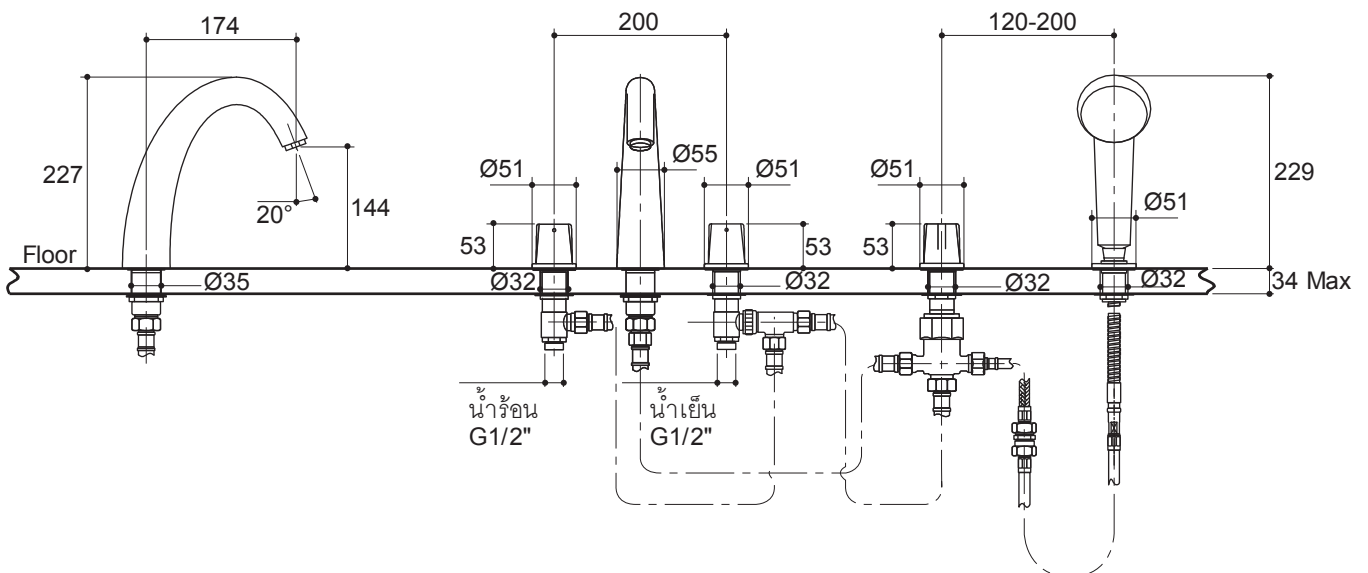

เอเลเวชั่น

ข้อสังเกตสำหรับการติดตั้ง

ติดตั้งผลิตภัณฑ์โดยใช้คู่มือข้อแนะนำการติดตั้ง

ขนาดระยะแสดงค่าโดยประมาณ
หน่วย: มม.

ภาพแสดงผลิตภัณฑ์

ก๊อกผสมอ่างอาบน้ำพร้อมฝักบัวสายอ่อน รุ่น เอเลเวชั่น
หน้า 4/4
1043205-X4-A

KOHLER®