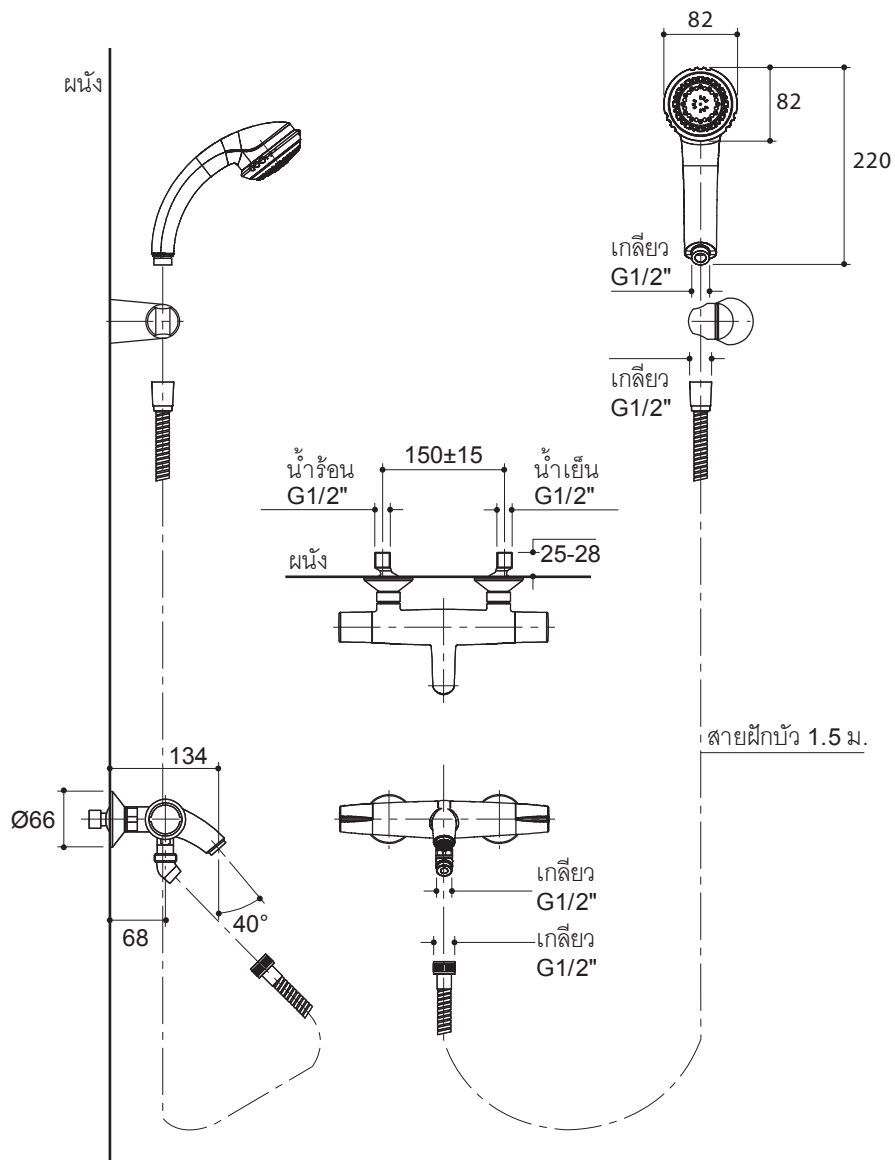

เอเลเวชั่น

ข้อสังเกตสำหรับการติดตั้ง

ติดตั้งผลิตภัณฑ์โดยใช้คู่มือข้อแนะนำการติดตั้ง

ขนาดระยะแสดงค่าโดยประมาณ
หน่วย: มม.

ภาพแสดงผลิตภัณฑ์

ก๊อกผสมลงอ่างและยืนอาบแบบติดผนังพร้อมฝักบัวสายอ่อน รุ่น เอเลเวชั่น

หน้า 4/4

1043208-X4-A

KOHLER®