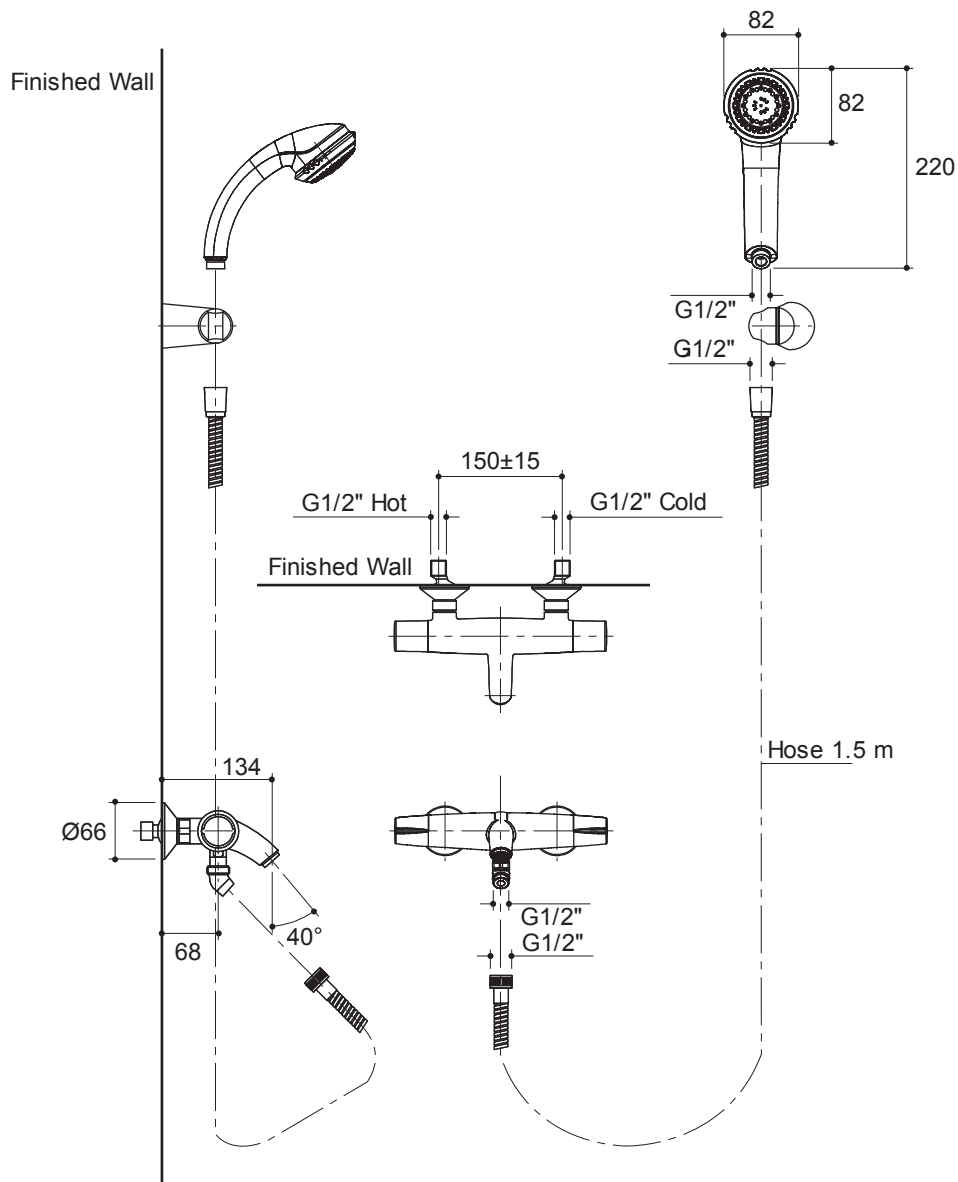

#### Features

- Brass construction
- Includes 3-way hand shower with bracket
- G1/2" thread connection
- 134 mm center of spout
- Handshower with 1.5 m hose
- Lever handle

#### Product Specification:

The wall-mount bath and shower faucet shall be made of brass construction. Product shall feature a 134 mm center of spout, G1/2" threaded connection, handshower with 1.5 m hose and lever handle. Product shall include 3-way hand shower with bracket. Product shall be Kohler Model K-18874X-CP.

## Installation Notes

Install this product according to the installation guide.

Dimensions are approximate.  
Unit: mm.

Product Diagram

### คุณลักษณะ

- ผลิตจากทองเหลือง
- พร้อมฝักบัวสายอ่อนแบบปรับน้ำได้ 3 ระดับและขอแขวน
- เกลียวข้อต่อ G1/2"
- ระยะจากผนังถึงกึ่งกลางปากก๊อกล่าง 134 มม.
- ฝักบัวสายอ่อนยาว 1.5 ม.
- มือบิดแบบก้านโยก