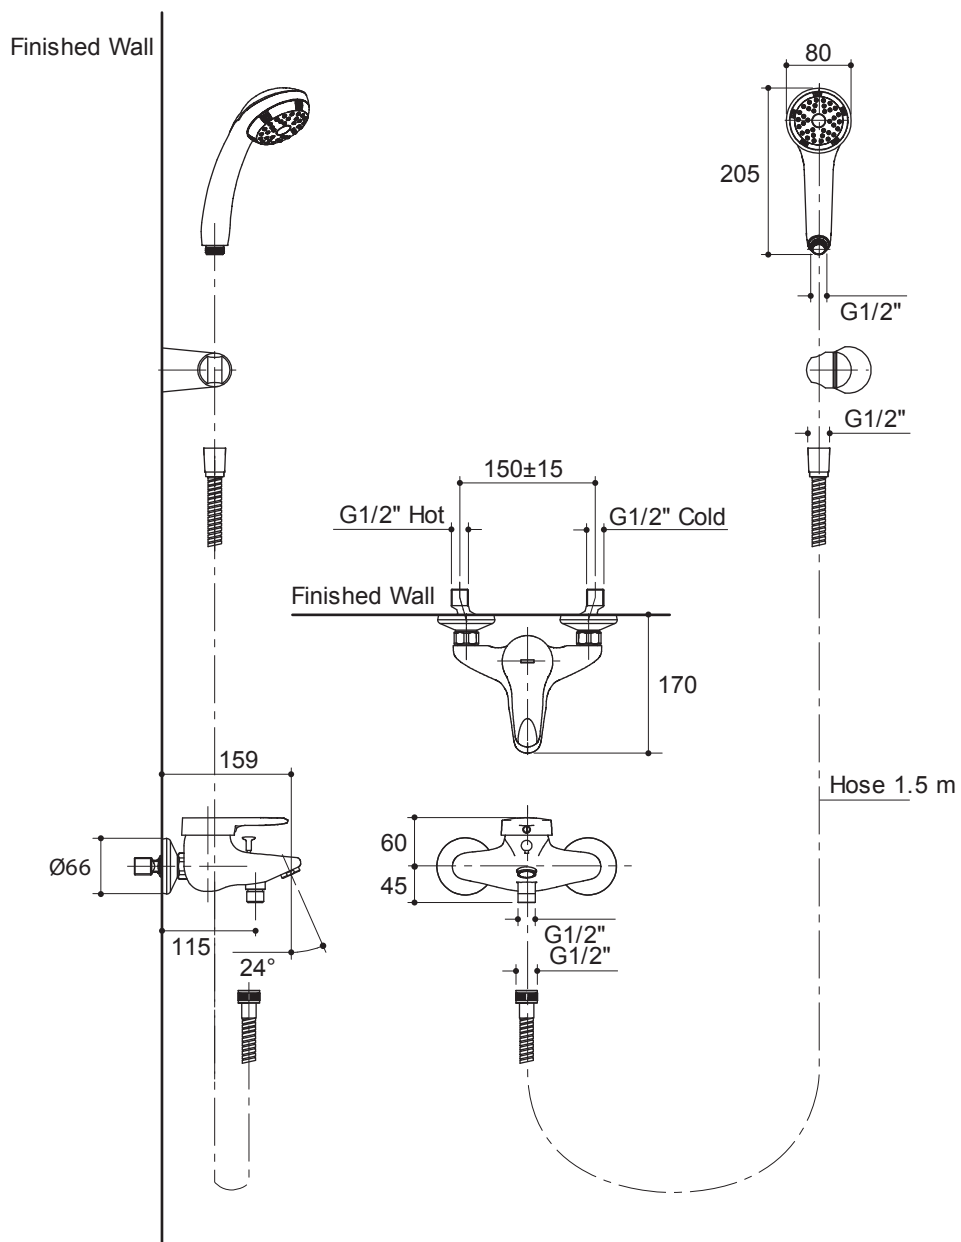

#### Features

- Brass construction
- Includes hand shower with bracket
- G1/2" thread connection
- 159 mm center of spout
- Handshower with 1.5 m hose
- Lever handle

#### Product Specification:

The wall-mount bath and shower faucet shall be made of brass construction. Product shall feature a 159 mm center of spout, G1/2" threaded connection, handshower with 1.5 m hose and lever handle. Product shall include hand shower with bracket. Product shall be Kohler Model K-664X-CP.

## Installation Notes

Install this product according to the installation guide.

Dimensions are approximate.  
Unit: mm.

Product Diagram

### คุณลักษณะ

- ผลิตจากทองเหลือง
- พร้อมฝักบัวสายอ่อนและขอแขวน
- เกลียวข้อต่อ G1/2"
- ระยะจากผนังถึงกึ่งกลางปากก๊อกล่าง 159 มม.
- ฝักบัวสายอ่อนยาว 1.5 ม.
- มือบิดแบบก้านโยก