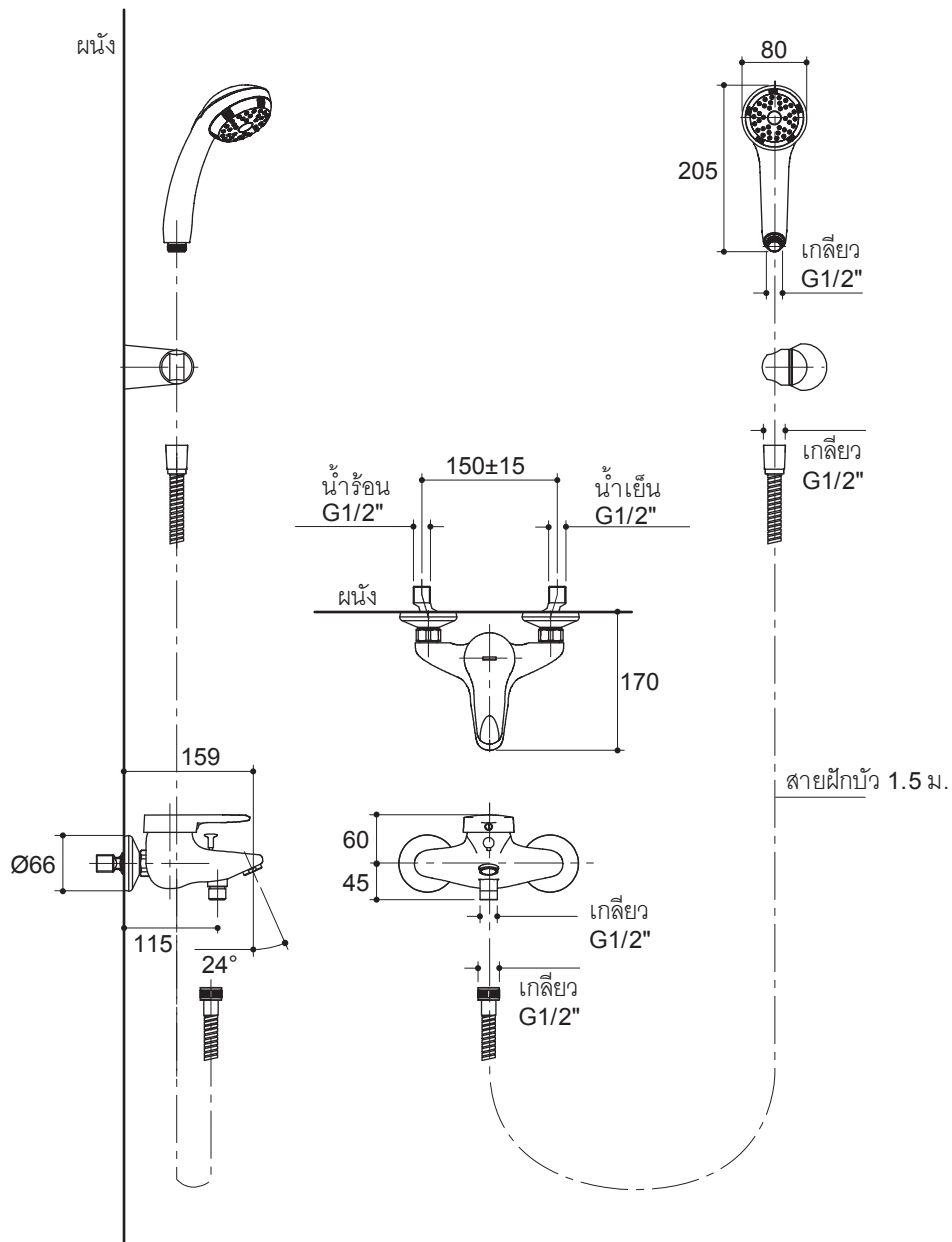

แคนดิด

ข้อสังเกตสำหรับการติดตั้ง

ติดตั้งผลิตภัณฑ์โดยใช้คู่มือข้อแนะนำการติดตั้ง

ขนาดระยะแสดงค่าโดยประมาณ
หน่วย: มม.

ภาพแสดงผลิตภัณฑ์

ก๊อกผสมลงอ่างและยืนอาบแบบติดผนังพร้อมฝักบัวสายอ่อน รุ่น แคนดิด

หน้า 4/4

1045051-X4-A

KOHLER