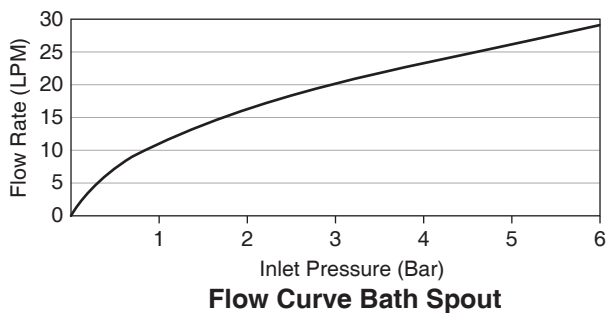

EXPOSED WALL-MOUNT BATH SHOWER MIXER K-7688X

Features

- Brass construction
- G1/2" connection
- Includes handshower with 1.5 m hose
- 159 mm center of spout
- Lever handle

Codes/Standards Applicable

Specified model meets or exceeds the following:

Note: Flow rates are approximate. (1 gallon = 3.785 liters, 1 bar = 14.5 psi)

Dimensions are approximate.

Unit: mm

Note: The recommended dimension for installation can be adjusted according to user preferences and layout.

Product Diagram

คุณลักษณะ

- ผลิตจากทองเหลือง
- เกลียวข้อต่อ G1/2"
- พร้อมหัวฝักบัวสายอ่อนและสายยาว 1.5 เมตร
- ระยะจากผนังถึงกึ่งกลางปากก๊อกอ่าง 159 มม.
- มือบิดแบบก้านโยก

มาตรฐาน

- คุณสมบัติตามมาตรฐาน
- มอก. 2066-2552

กราฟแสดงอัตราการไหล ก๊อกอ่าง

กราฟแสดงอัตราการไหล ฝักบัวสายอ่อน

หมายเหตุ: อัตราการไหลค่าโดยประมาณ (1 แกลลอน = 3.785 ลิตร, 1 บาร์ = 14.5 ปอนด์ต่อตารางนิ้ว)

ขนาดระยะแสดงค่าโดยประมาณ
หน่วย: มม.

หมายเหตุ: ระยะแนะนำการติดตั้งสามารถปรับได้ตามความเหมาะสมของผู้ใช้งานและพื้นที่ติดตั้ง