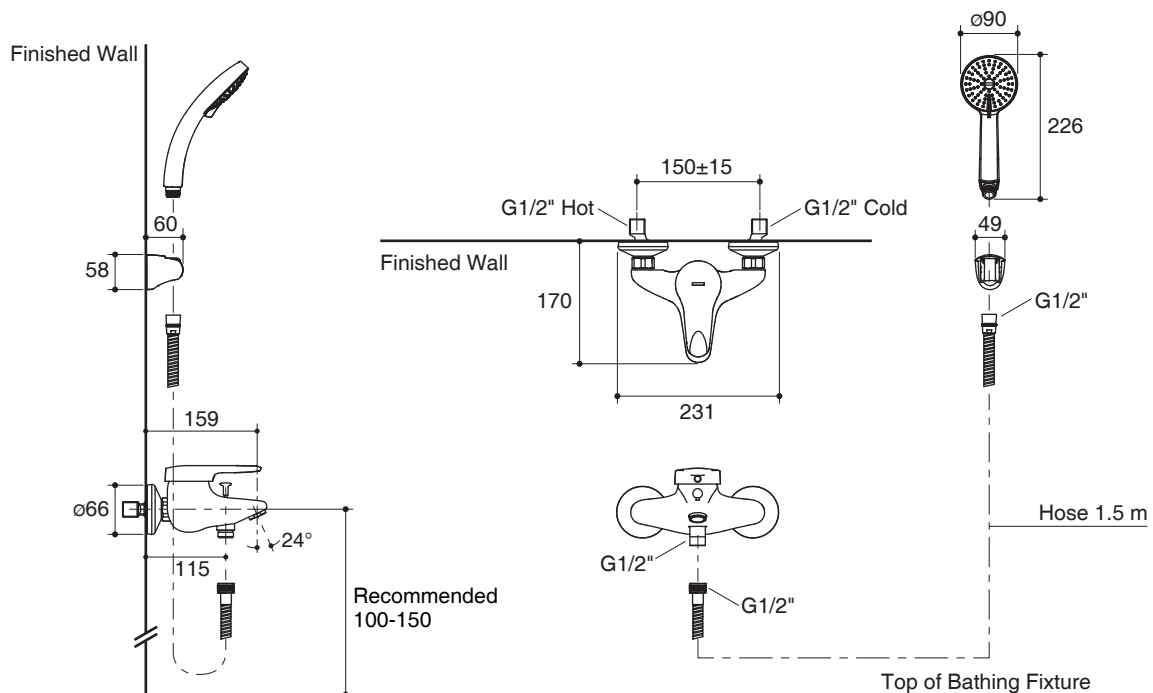

EXPOSED WALL-MOUNT BATH SHOWER MIXER K-7688X

Features

- Brass construction
- G1/2" connection
- Includes handshower with 1.5 m hose
- 159 mm center of spout
- Lever handle

Codes/Standards Applicable

Specified model meets or exceeds the following:

Note: Flow rates are approximate. (1 gallon = 3.785 liters, 1 bar = 14.5 psi)

Dimensions are approximate.

Unit: mm

Note: The recommended dimension for installation can be adjusted according to user preferences and layout.

Product Diagram

คุณลักษณะ

- ผลิตจากทองเหลือง
- เกลียวข้อต่อ G1/2"
- พร้อมหัวฝักบัวสายอ่อนและสายยาว 1.5 เมตร
- ระยะจากผนังถึงกึ่งกลางปากก๊อกอ่าง 159 มม.
- มือบิดแบบก้านโยก

มาตรฐาน

- คุณสมบัติตามมาตรฐาน
- มอก. 2066-2552

กราฟแสดงอัตราการไหล ก๊อกอ่าง

กราฟแสดงอัตราการไหล ฝักบัวสายอ่อน

หมายเหตุ: อัตราการไหลค่าโดยประมาณ (1 แกลลอน = 3.785 ลิตร, 1 บาร์ = 14.5 ปอนด์ต่อตารางนิ้ว)

ขนาดระยะแสดงค่าโดยประมาณ
หน่วย: มม.

หมายเหตุ: ระยะแนะนำการติดตั้งสามารถปรับได้ตามความเหมาะสมของผู้ใช้งานและพื้นที่ติดตั้ง