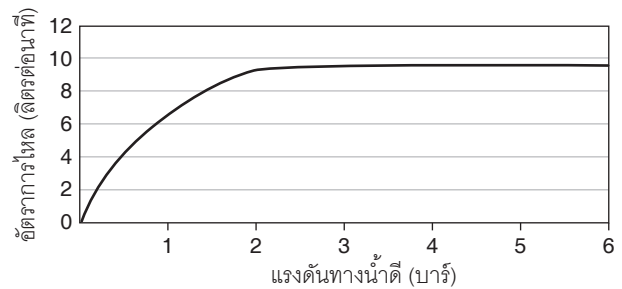

กราฟแสดงอัตราการไหล ก๊อกอ่าง

กราฟแสดงอัตราการไหล ฝักบัวสายอ่อน

หมายเหตุ: อัตราการไหลค่าโดยประมาณ (1 แกลลอน = 3.785 ลิตร, 1 บาร์ = 14.5 ปอนด์ต่อตารางนิ้ว)

ขนาดระยะแสดงค่าโดยประมาณ
หน่วย: มม.

หมายเหตุ: ระยะแนะนำการติดตั้งสามารถปรับได้ตามความเหมาะสมของผู้ใช้งานและพื้นที่ติดตั้ง