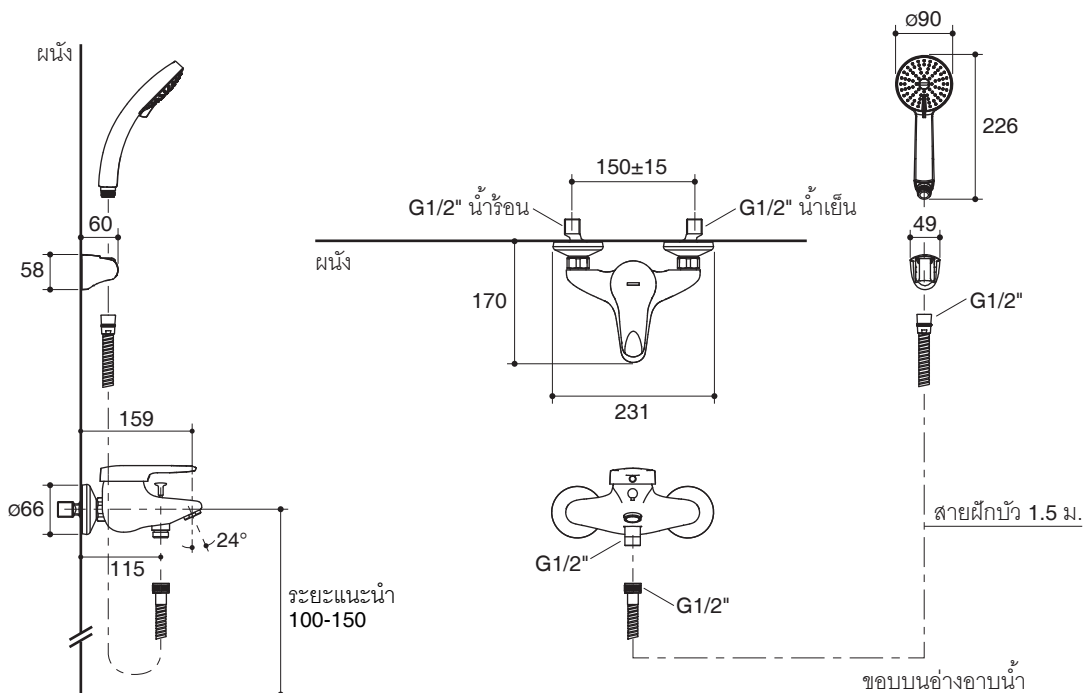

EXPOSED WALL-MOUNT BATH SHOWER MIXER K-7688X

Features

- Brass construction
- G1/2" connection
- Includes handshower with 1.5 m hose
- 159 mm center of spout
- Lever handle

Codes/Standards Applicable

Specified model meets or exceeds the following:

Note: Flow rates are approximate. (1 gallon = 3.785 liters, 1 bar = 14.5 psi)

Dimensions are approximate.

Unit: mm

Note: The recommended dimension for installation can be adjusted according to user preferences and layout.

Product Diagram

คุณลักษณะ

- ผลิตจากทองเหลือง
- เกลียวข้อต่อ G1/2"
- พร้อมหัวฝักบัวสายอ่อนและสายยาว 1.5 เมตร
- ระยะจากผนังถึงกึ่งกลางปากก๊อกอ่าง 159 มม.
- มือบิดแบบก้านโยก

มาตรฐาน

- คุณสมบัติตามมาตรฐาน
- มอก. 2066-2552

กราฟแสดงอัตราการไหล ก๊อกอ่าง

กราฟแสดงอัตราการไหล ฝักบัวสายอ่อน

หมายเหตุ: อัตราการไหลค่าโดยประมาณ (1 แกลลอน = 3.785 ลิตร, 1 บาร์ = 14.5 ปอนด์ต่อตารางนิ้ว)

ขนาดระยะแสดงค่าโดยประมาณ
หน่วย: มม.

หมายเหตุ: ระยะแนะนำการติดตั้งสามารถปรับได้ตามความเหมาะสมของผู้ใช้งานและพื้นที่ติดตั้ง