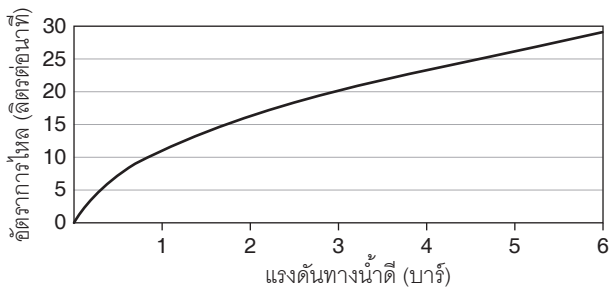

กราฟแสดงอัตราการไหล ก๊อกอ่าง

กราฟแสดงอัตราการไหล ฝักบัวสายอ่อน

หมายเหตุ: อัตราการไหลค่าโดยประมาณ (1 แกลลอน = 3.785 ลิตร, 1 บาร์ = 14.5 ปอนด์ต่อตารางนิ้ว)

ขนาดระยะแสดงค่าโดยประมาณ
หน่วย: มม.

หมายเหตุ: ระยะแนะนำการติดตั้งสามารถปรับได้ตามความเหมาะสมของผู้ใช้งานและพื้นที่ติดตั้ง