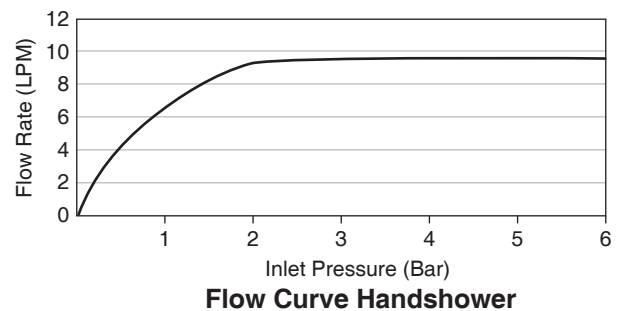

EXPOSED WALL-MOUNT BATH SHOWER MIXER K-7688X

Features

- Brass construction
- G1/2" connection
- Includes handshower with 1.5 m hose
- 159 mm center of spout
- Lever handle

Codes/Standards Applicable

Specified model meets or exceeds the following:

- TIS 2066-2552

Installation Notes

Install this product according to the installation guide.

Specified Model

Model	Description	Color/Finished
K-7688X-4	Candide exposed wall-mount bath shower mixer	CP: Polished Chrome

Note: Flow rates are approximate. (1 gallon = 3.785 liters, 1 bar = 14.5 psi)

Dimensions are approximate.

Unit: mm

Note: The recommended dimension for installation can be adjusted according to user preferences and layout.

Product Diagram

คุณลักษณะ

- ผลิตจากทองเหลือง
- เกลียวข้อต่อ G1/2"
- พร้อมหัวฝักบัวสายอ่อนและสายยาว 1.5 เมตร
- ระยะจากผนังถึงกึ่งกลางปากก๊อกอ่าง 159 มม.
- มือบิดแบบก้านโยก

มาตรฐาน

- คุณสมบัติตามมาตรฐาน
- มอก. 2066-2552