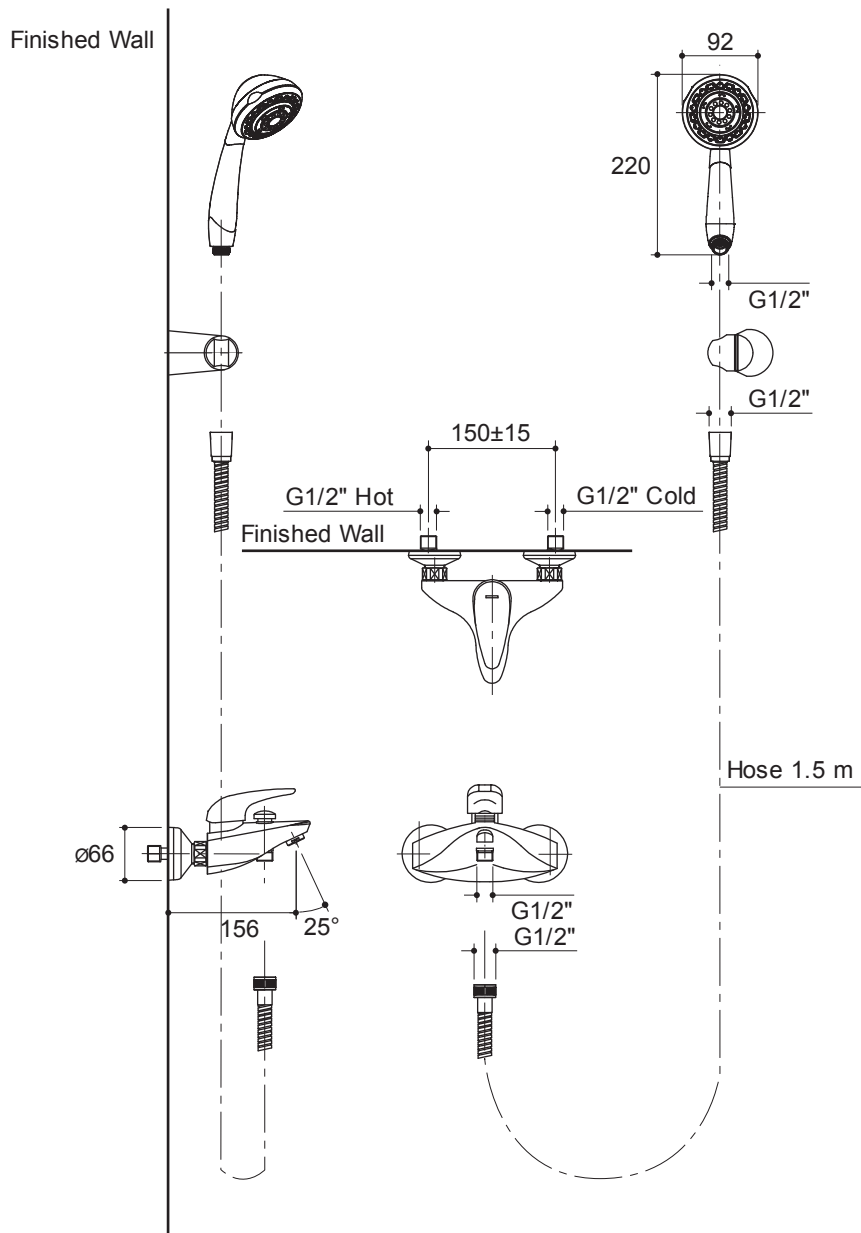

WALL-MOUNT BATH AND SHOWER FAUCET K-8602X-1B

Features

- Brass construction
- Includes 5-way hand shower with bracket
- G1/2" thread connection
- 156 mm center of spout
- Handshower with 1.5 m hose
- Lever handle

Model	Description	Color/Finished
K-8602X-1B	Cabriole wall-mount bath and shower faucet	CP

Product Specification:

The wall-mount bath and shower faucet shall be made of brass construction. Product shall feature a 156 mm. center of spout, G1/2" threaded connection, handshower with 1.5 m hose and lever handle. Product shall include 5-way hand shower with bracket. Product shall be Kohler Model K-8602X-1B-CP.

CABRIOLE

Installation Notes

Install this product according to the installation guide.

Dimensions are approximate.

Unit: mm.

Product Diagram

คุณลักษณะ

- ผลิตจากทองเหลือง
- พร้อมฝักบัวสายอ่อนแบบปรับน้ำได้ 5 ระดับ และขอแขวน
- เกลียวข้อต่อ G1/2"
- ระยะจากผนังถึงกึ่งกลางปากก๊อกล่าง 156 มม.
- ฝักบัวสายอ่อนยาว 1.5 ม.
- มือบิดแบบก้านโยก

รุ่นผลิตภัณฑ์

รุ่น	ชื่อผลิตภัณฑ์	สี/วัสดุเคลือบผิว
K-8602X-1B	ก๊อกผสมล่างและยื่นอาบแบบติดผนังพร้อมฝักบัวสายอ่อน รุ่น คาบริโอเล	CP

ข้อมูลผลิตภัณฑ์:

ก๊อกผสมล่างและยื่นอาบแบบติดผนังพร้อมฝักบัวสายอ่อน ซึ่งผลิตจากทองเหลือง มีระยะจากผนังถึงกึ่งกลางปากก๊อกล่าง 156 มม. เกลียวข้อต่อ G1/2", ฝักบัวสายอ่อนมีความยาว 1.5 ม. และมือบิดแบบก้านโยก ก๊อกผสมล่างและยื่นอาบแบบติดผนังพร้อมฝักบัวสายอ่อนแบบปรับน้ำได้ 5 ระดับ และขอแขวน ก๊อกผสมล่างและยื่นอาบรุ่นนี้คือ ก๊อกผสมล่างและยื่นอาบโคห์เลอร์รุ่น K-8602X-1B-CP.