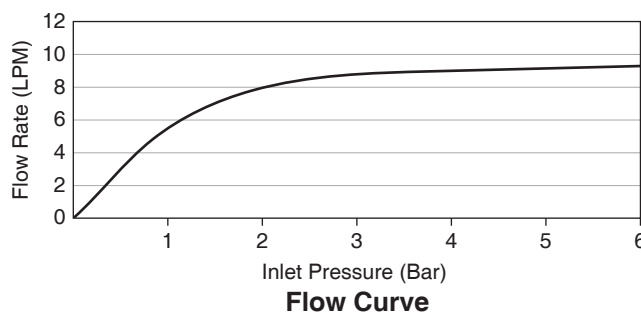

EXPOSED WALL-MOUNT SHOWER MIXER K-72717X

Features

- Brass construction
- G1/2" connection
- Includes handshower with 1.5 m hose
- Lever handle

Codes/Standards Applicable

Specified model meets or exceeds the following:

Note: Flow rates are approximate. (1 gallon = 3.785 liters, 1 bar = 14.5 psi)

Dimensions are approximate.

Unit: mm

Note: The recommended dimension for installation can be adjusted according to user preferences and layout.

Product Diagram

คุณลักษณะ

- ผลิตจากทองเหลือง
- เกลียวข้อต่อ G1/2"
- พร้อมหัวฝักบัวสายอ่อนและสายยาว 1.5 เมตร
- มือบิดแบบก้านโยก

มาตรฐาน

คุณสมบัติตามมาตรฐาน

- มอก. 2066-2552

ข้อสังเกตสำหรับการติดตั้ง

ติดตั้งผลิตภัณฑ์โดยใช้คู่มือแนะนำการติดตั้ง