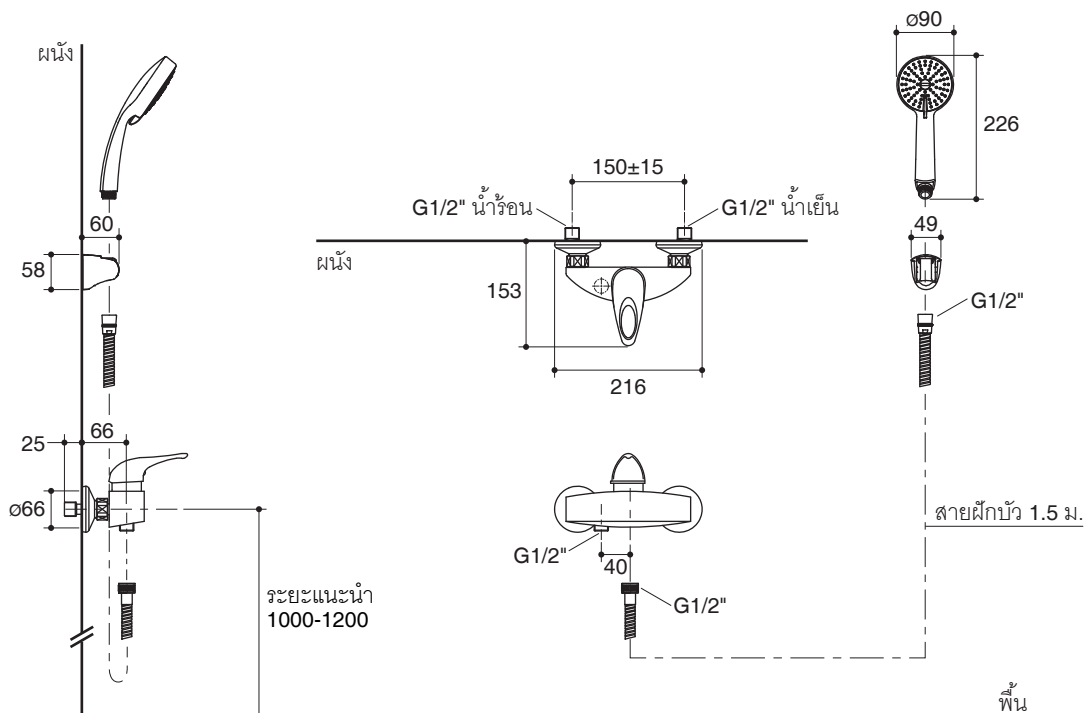

EXPOSED WALL-MOUNT SHOWER MIXER K-72717X

Features

- Brass construction
- G1/2" connection
- Includes handshower with 1.5 m hose
- Lever handle

Codes/Standards Applicable

Specified model meets or exceeds the following:

Product Diagram

คุณลักษณะ

- ผลิตจากทองเหลือง
- เกลียวข้อต่อ G1/2"
- พร้อมหัวฝักบัวสายอ่อนและสายยาว 1.5 เมตร
- มือบิดแบบก้านโยก

มาตรฐาน

คุณสมบัติตามมาตรฐาน

- มอก. 2066-2552

ข้อสังเกตสำหรับการติดตั้ง

ติดตั้งผลิตภัณฑ์โดยใช้คู่มือแนะนำการติดตั้ง

ก๊อกผสมเย็นอาบแบบติดผนัง พร้อมฝักบัวสายอ่อน K-72717X

รุ่นผลิตภัณฑ์

รุ่น	ชื่อผลิตภัณฑ์	สี/วัสดุเคลือบผิว
K-72717X-4B	ก๊อกผสมเย็นอาบแบบติดผนังพร้อมฝักบัวสายอ่อน รุ่นคาบริโอเล	CP: สีโครมเงา

หมายเหตุ: อัตราการไหลค่าโดยประมาณ (1 แกลลอน = 3.785 ลิตร, 1 บาร์ = 14.5 ปอนด์ต่อตารางนิ้ว)

ขนาดระยะแสดงค่าโดยประมาณ

หน่วย: มม.

หมายเหตุ: ระยะแนะนำการติดตั้งสามารถปรับได้ตามความเหมาะสมของผู้ใช้งานและพื้นที่ติดตั้ง

ภาพแสดงผลิตภัณฑ์