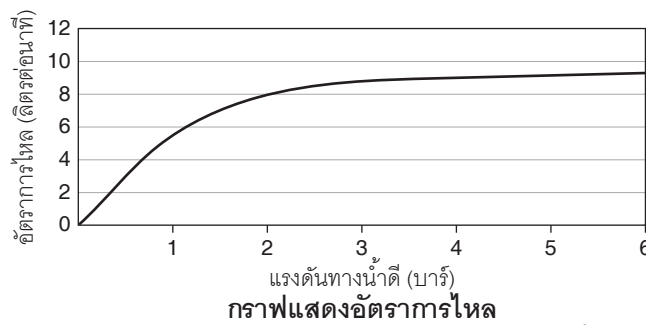

Note: Flow rates are approximate. (1 gallon = 3.785 liters, 1 bar = 14.5 psi)

Dimensions are approximate.

Unit: mm

Note: The recommended dimension for installation can be adjusted according to user preferences and layout.

Product Diagram

คุณลักษณะ

- ผลิตจากทองเหลือง
- เกลียวข้อต่อ G1/2"
- พร้อมหัวฝักบัวสายอ่อนและสายยาว 1.5 เมตร
- มือบิดแบบก้านโยก

มาตรฐาน

คุณสมบัติตามมาตรฐาน

- มอก. 2066-2552

ข้อสังเกตสำหรับการติดตั้ง

ติดตั้งผลิตภัณฑ์โดยใช้คู่มือแนะนำการติดตั้ง

ก๊อกผสมเย็นอาบแบบติดผนัง พร้อมฝักบัวสายอ่อน K-72717X

รุ่นผลิตภัณฑ์

รุ่น	ชื่อผลิตภัณฑ์	สี/วัสดุเคลือบผิว
K-72717X-4B	ก๊อกผสมเย็นอาบแบบติดผนังพร้อมฝักบัวสายอ่อน รุ่นคาบริโอเล	CP: สีโครมเงา

หมายเหตุ: อัตราการไหลค่าโดยประมาณ (1 แกลลอน = 3.785 ลิตร, 1 บาร์ = 14.5 ปอนด์ต่อตารางนิ้ว)

ขนาดระยะแสดงค่าโดยประมาณ

หน่วย: มม.

หมายเหตุ: ระยะแนะนำการติดตั้งสามารถปรับได้ตามความเหมาะสมของผู้ใช้งานและพื้นที่ติดตั้ง

ภาพแสดงผลิตภัณฑ์