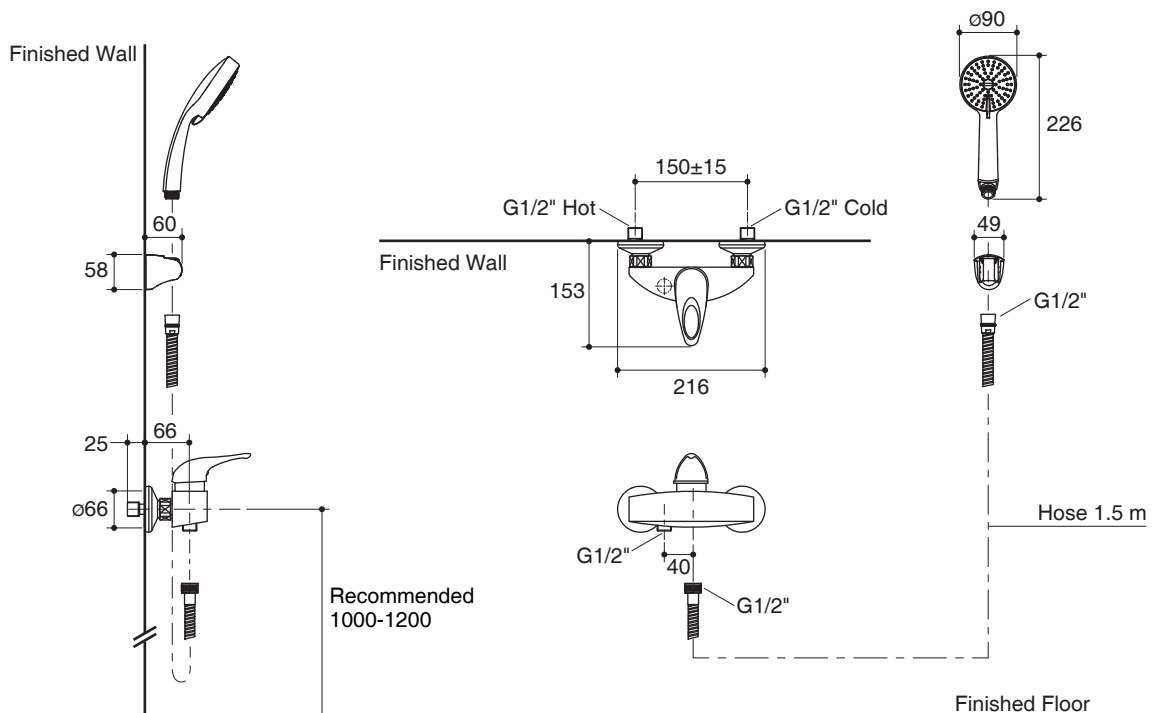

EXPOSED WALL-MOUNT SHOWER MIXER K-72717X

Features

- Brass construction
- G1/2" connection
- Includes handshower with 1.5 m hose
- Lever handle

Codes/Standards Applicable

Specified model meets or exceeds the following:

- TIS 2066-2552

Installation Notes

Install this product according to the installation guide.

Specified Model

Model	Description	Color/Finished
K-72717X-4B	Cabriole exposed wall-mount shower mixer	CP: Polished Chrome

Note: Flow rates are approximate. (1 gallon = 3.785 liters, 1 bar = 14.5 psi)

Dimensions are approximate.

Unit: mm

Note: The recommended dimension for installation can be adjusted according to user preferences and layout.

Product Diagram

คุณลักษณะ

- ผลิตจากทองเหลือง
- เกลียวข้อต่อ G1/2"
- พร้อมหัวฝักบัวสายอ่อนและสายยาว 1.5 เมตร
- มือบิดแบบก้านโยก

มาตรฐาน

คุณสมบัติตามมาตรฐาน

- มอก. 2066-2552

ข้อสังเกตสำหรับการติดตั้ง

ติดตั้งผลิตภัณฑ์โดยใช้คู่มือแนะนำการติดตั้ง