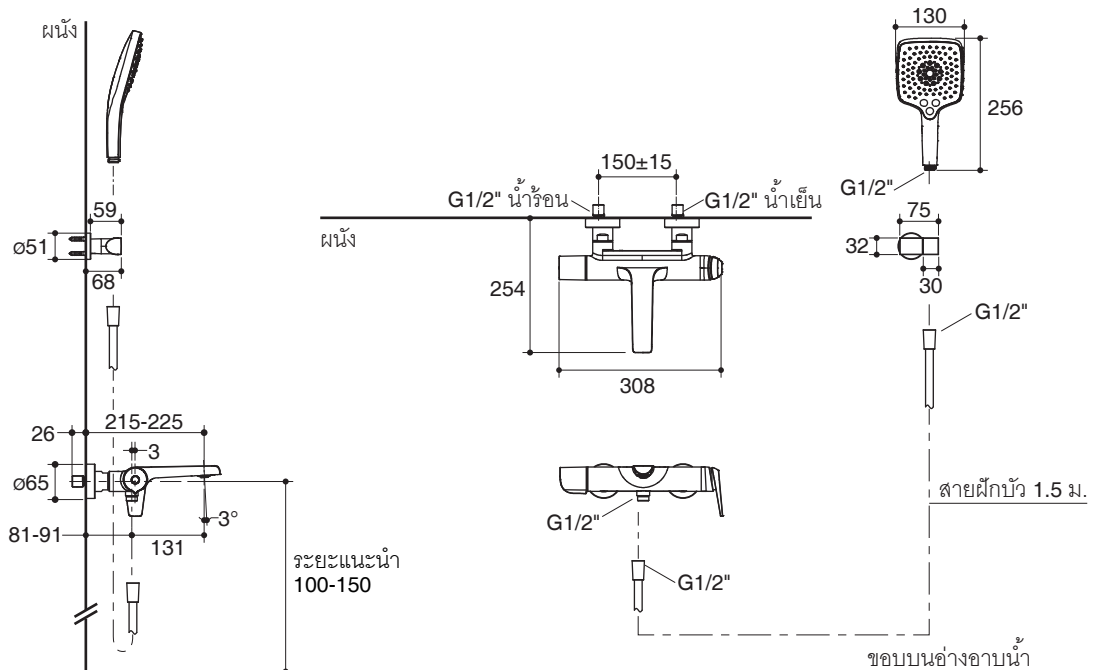

Flow Curve - Bath Spout

Flow Curve - Handshower

Note: Flow rates are approximate. (1 gallon = 3.785 liters, 1 bar = 14.5 psi)

Dimensions are approximate.

Unit: mm

Note: The recommended dimension for installation can be adjusted according to user preferences and layout.

มาตรฐาน

คุณสมบัติตามมาตรฐาน

- มอก. 2066-2552
- EN 817-2008
- GB 18145-2014

ข้อสังเกตสำหรับการติดตั้ง

ติดตั้งผลิตภัณฑ์โดยใช้คู่มือแนะนำการติดตั้ง

รุ่นผลิตภัณฑ์

รุ่น	ชื่อผลิตภัณฑ์	สี/วัสดุเคลือบผิว
K-97369T-4	ก๊อกผสมลงอ่างอาบน้ำและยืนอาบแบบติดผนังพร้อมฝักบัวสายอ่อน รุ่นอะวิต	<input type="checkbox"/> CP: สีโครมเงา <input type="checkbox"/> TT: โททาเนียม

ตรวจสอบ สี/วัสดุเคลือบผิวผลิตภัณฑ์จากตัวแทนจำหน่ายโคห์เลอร์ในประเทศของท่าน

กราฟแสดงอัตราการไหล ก๊อกอ่าง

กราฟแสดงอัตราการไหล ฝักบัวสายอ่อน

หมายเหตุ: อัตราการไหลค่าโดยประมาณ (1 แกลลอน = 3.785 ลิตร, 1 บาร์ = 14.5 ปอนด์ต่อตารางนิ้ว)

ขนาดระยะแสดงค่าโดยประมาณ

หน่วย: มม.

หมายเหตุ: ระยะแนะนำการติดตั้งสามารถปรับได้ตามความเหมาะสมของผู้ใช้งานและพื้นที่ติดตั้ง

ภาพแสดงผลิตภัณฑ์