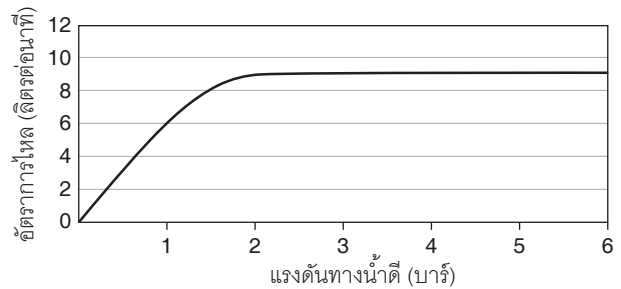

ตรวจสอบ สี/วัสดุเคลือบผิวผลิตภัณฑ์จากตัวแทนจำหน่ายโคห์เลอร์ในประเทศของท่าน

กราฟแสดงอัตราการไหล ก๊อกอ่าง

กราฟแสดงอัตราการไหล ฝักบัวสายอ่อน

หมายเหตุ: อัตราการไหลค่าโดยประมาณ (1 แกลลอน = 3.785 ลิตร, 1 บาร์ = 14.5 ปอนด์ต่อตารางนิ้ว)

ขนาดระยะแสดงค่าโดยประมาณ

หน่วย: มม.

หมายเหตุ: ระยะแนะนำการติดตั้งสามารถปรับได้ตามความเหมาะสมของผู้ใช้งานและพื้นที่ติดตั้ง

ภาพแสดงผลิตภัณฑ์