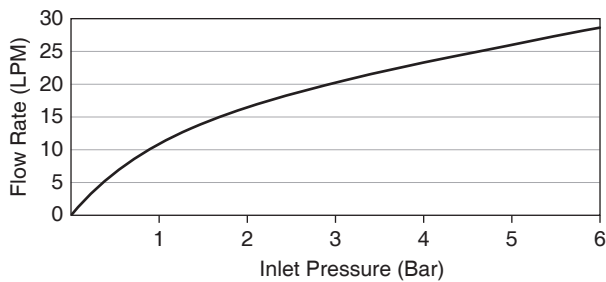

EXPOSED WALL-MOUNT BATH SHOWER MIXER K-97369T

Features

- Brass construction
- Leak-free ceramic disc valve with lifetime warranty
- Durable Kohler finishes resist corrosion and tarnishing
- Directionally adjustable, laminar-flow aerator
- High-temperature limit stop for added safety
- Katalyst air-induction technology for powerful and even coverage
- Includes 130 mm Rain Duet push button, 3-function handshower
- Line-matched faucets and accessories available

Flow Curve - Bath Spout

Flow Curve - Handshower

Note: Flow rates are approximate. (1 gallon = 3.785 liters, 1 bar = 14.5 psi)

Dimensions are approximate.

Unit: mm

Note: The recommended dimension for installation can be adjusted according to user preferences and layout.

ตรวจสอบ สี/วัสดุเคลือบผิวผลิตภัณฑ์จากตัวแทนจำหน่ายโคห์เลอร์ในประเทศของท่าน

กราฟแสดงอัตราการไหล ก๊อกอ่าง

กราฟแสดงอัตราการไหล ฝักบัวสายอ่อน

หมายเหตุ: อัตราการไหลค่าโดยประมาณ (1 แกลลอน = 3.785 ลิตร, 1 บาร์ = 14.5 ปอนด์ต่อตารางนิ้ว)