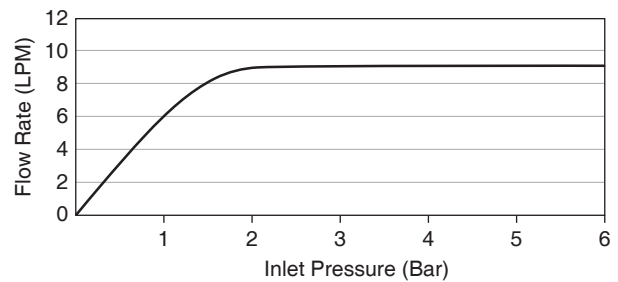

EXPOSED WALL-MOUNT BATH SHOWER MIXER K-97369T

Features

- Brass construction
- Leak-free ceramic disc valve with lifetime warranty
- Durable Kohler finishes resist corrosion and tarnishing
- Directionally adjustable, laminar-flow aerator
- High-temperature limit stop for added safety
- Katalyst air-induction technology for powerful and even coverage
- Includes 130 mm Rain Duet push button, 3-function handshower
- Line-matched faucets and accessories available

Flow Curve - Bath Spout

Flow Curve - Handshower

Note: Flow rates are approximate. (1 gallon = 3.785 liters, 1 bar = 14.5 psi)

Dimensions are approximate.

Unit: mm

Note: The recommended dimension for installation can be adjusted according to user preferences and layout.

ตรวจสอบ สี/วัสดุเคลือบผิวผลิตภัณฑ์จากตัวแทนจำหน่ายโคห์เลอร์ในประเทศของท่าน

กราฟแสดงอัตราการไหล ก๊อกอ่าง

กราฟแสดงอัตราการไหล ฝักบัวสายอ่อน

หมายเหตุ: อัตราการไหลค่าโดยประมาณ (1 แกลลอน = 3.785 ลิตร, 1 บาร์ = 14.5 ปอนด์ต่อตารางนิ้ว)