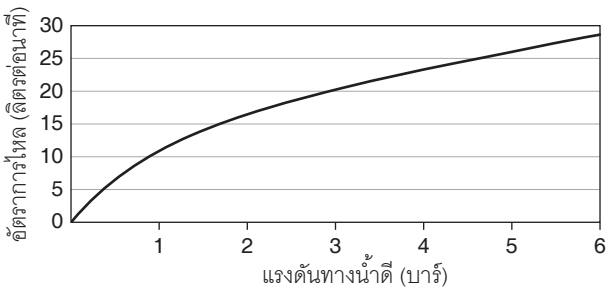

Flow Curve - Bath Spout

Flow Curve - Handshower

Note: Flow rates are approximate. (1 gallon = 3.785 liters, 1 bar = 14.5 psi)

Dimensions are approximate.

Unit: mm

Note: The recommended dimension for installation can be adjusted according to user preferences and layout.

ตรวจสอบ สี/วัสดุเคลือบผิวผลิตภัณฑ์จากตัวแทนจำหน่ายโคห์เลอร์ในประเทศของท่าน

กราฟแสดงอัตราการไหล ก๊อกอ่าง

กราฟแสดงอัตราการไหล ฝักบัวสายอ่อน

หมายเหตุ: อัตราการไหลค่าโดยประมาณ (1 แกลลอน = 3.785 ลิตร, 1 บาร์ = 14.5 ปอนด์ต่อตารางนิ้ว)

ขนาดระยะแสดงค่าโดยประมาณ

หน่วย: มม.

หมายเหตุ: ระยะแนะนำการติดตั้งสามารถปรับได้ตามความเหมาะสมของผู้ใช้งานและพื้นที่ติดตั้ง

ภาพแสดงผลิตภัณฑ์