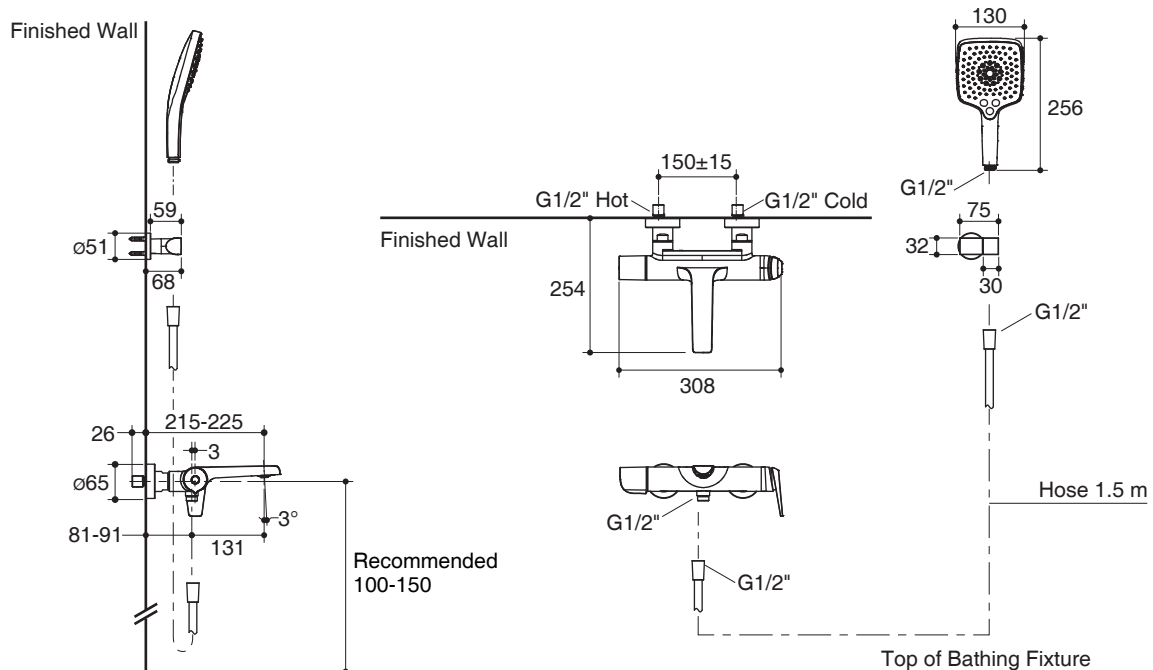

Flow Curve - Bath Spout

Flow Curve - Handshower

Note: Flow rates are approximate. (1 gallon = 3.785 liters, 1 bar = 14.5 psi)

Dimensions are approximate.

Unit: mm

Note: The recommended dimension for installation can be adjusted according to user preferences and layout.

Product Diagram

คุณลักษณะ

- ผลิตจากทองเหลือง
- พร้อมเซรามิกวาล์วกันการรั่วซึม รับประกันตลอดอายุการใช้งาน
- วัสดุเคลือบผิวพิเศษจากโคห์เลอร์ คทน เงามาม
- ปากก๊อกปรับทิศทางการได้ สายน้ำสัมผัสอ่อนนุ่ม
- ระบบควบคุมอุณหภูมิ เพื่อเพิ่มความปลอดภัย
- หัวฝักบัวระบบแคตทาลิส เทคโนโลยีการอัดอากาศเพื่อสายน้ำชุ่มฉ่ำเต็มสัมผัส
- พร้อมหัวฝักบัวเรียดขนาด 130 มม. ปุ่มกดปรับสายน้ำได้ 3 ระดับ
- มีก๊อกน้ำและอุปกรณ์ประกอบห้องน้ำเข้าชุดกับผลิตภัณฑ์

มาตรฐาน

คุณสมบัติตามมาตรฐาน

- มอก. 2066-2552
- EN 817-2008
- GB 18145-2014

ข้อสังเกตสำหรับการติดตั้ง

ติดตั้งผลิตภัณฑ์โดยใช้คู่มือแนะนำการติดตั้ง

รุ่นผลิตภัณฑ์

รุ่น	ชื่อผลิตภัณฑ์	สี/วัสดุเคลือบผิว
K-97369T-4	ก๊อกผสมลงอ่างอาบน้ำและยืนอาบแบบติดผนังพร้อมฝักบัวสายอ่อน รุ่นอะวิต	<input type="checkbox"/> CP: สีโครมเงา <input type="checkbox"/> TT: โททาเนียม

ตรวจสอบ สี/วัสดุเคลือบผิวผลิตภัณฑ์จากตัวแทนจำหน่ายโคห์เลอร์ในประเทศของท่าน

กราฟแสดงอัตราการไหล ก๊อกอ่าง

กราฟแสดงอัตราการไหล ฝักบัวสายอ่อน

หมายเหตุ: อัตราการไหลค่าโดยประมาณ (1 แกลลอน = 3.785 ลิตร, 1 บาร์ = 14.5 ปอนด์ต่อตารางนิ้ว)