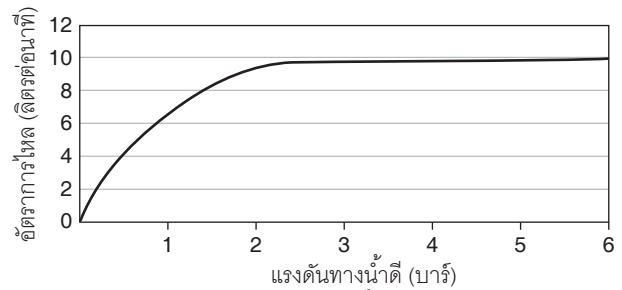

กราฟแสดงอัตราการไหล ก๊อกอ่าง

กราฟแสดงอัตราการไหล ฝักบัวสายอ่อน

หมายเหตุ: อัตราการไหลค่าโดยประมาณ (1 แกลลอน = 3.785 ลิตร, 1 บาร์ = 14.5 ปอนด์ต่อตารางนิ้ว)

ขนาดระยะแสดงค่าโดยประมาณ

หน่วย: มม.

หมายเหตุ: ระยะแนะนำการติดตั้งสามารถปรับได้ตามความเหมาะสมของผู้ใช้งานและพื้นที่ติดตั้ง