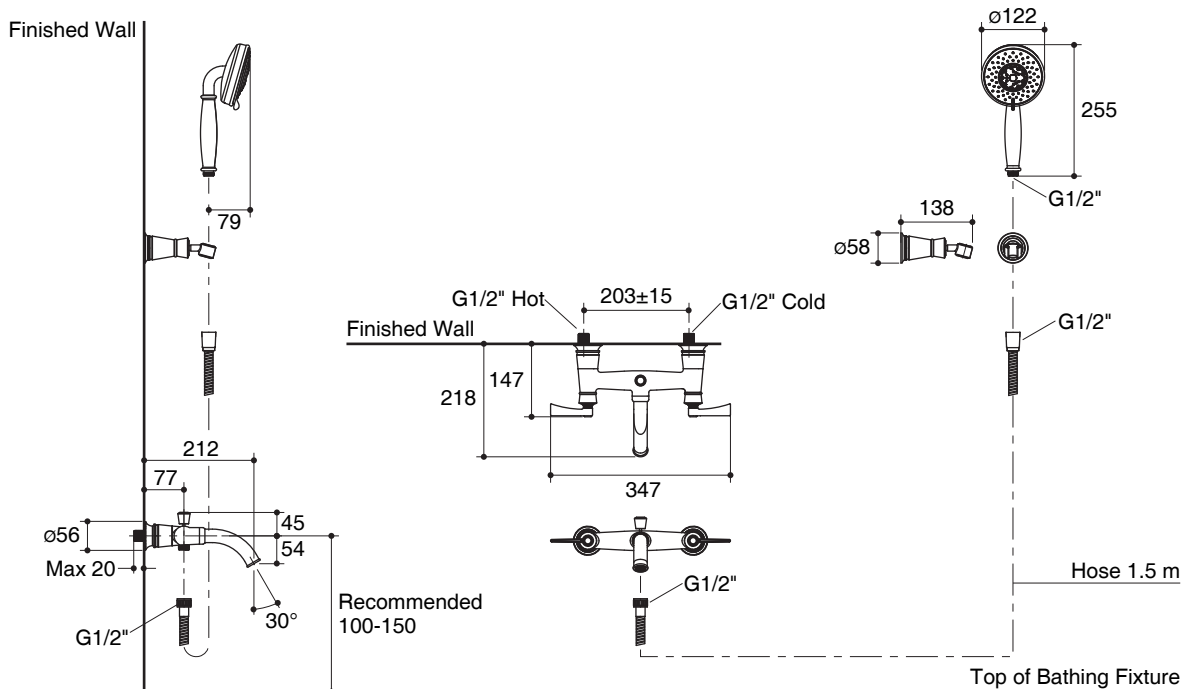

EXPOSED WALL-MOUNT BATH SHOWER MIXER K-72698X

Features

- Brass construction
- Includes multi-function handshower with bracket
- G1/2" thread connection
- 212 mm center of spout
- Handshower with 1.5 m hose
- Lever handle

Flow Curve Bath Spout

Flow Curve Handshower

Note: Flow rates are approximate. (1 gallon = 3.785 liters, 1 bar = 14.5 psi)

Dimensions are approximate.

Unit: mm

Note: The recommended dimension for installation can be adjusted according to user preferences and layout.

Product Diagram

คุณลักษณะ

- ผลิตจากทองเหลือง
- พร้อมหัวฝักบัวปรับระดับได้
- เกดียวข้อต่อ G1/2"
- ระยะจากผนังถึงกึ่งกลางปากก๊อกอ่าง 212 มม.
- ฝักบัวสายอ่อนยาว 1.5 ม.
- มือบิดแบบก้านโยก

มาตรฐาน

คุณสมบัติตามมาตรฐาน

กราฟแสดงอัตราการไหล ก๊อกอ่าง

กราฟแสดงอัตราการไหล ฝักบัวสายอ่อน

หมายเหตุ: อัตราการไหลค่าโดยประมาณ (1 แกลลอน = 3.785 ลิตร, 1 บาร์ = 14.5 ปอนด์ต่อตารางนิ้ว)

ขนาดระยะแสดงค่าโดยประมาณ

หน่วย: มม.

หมายเหตุ: ระยะแนะนำการติดตั้งสามารถปรับได้ตามความเหมาะสมของผู้ใช้งานและพื้นที่ติดตั้ง