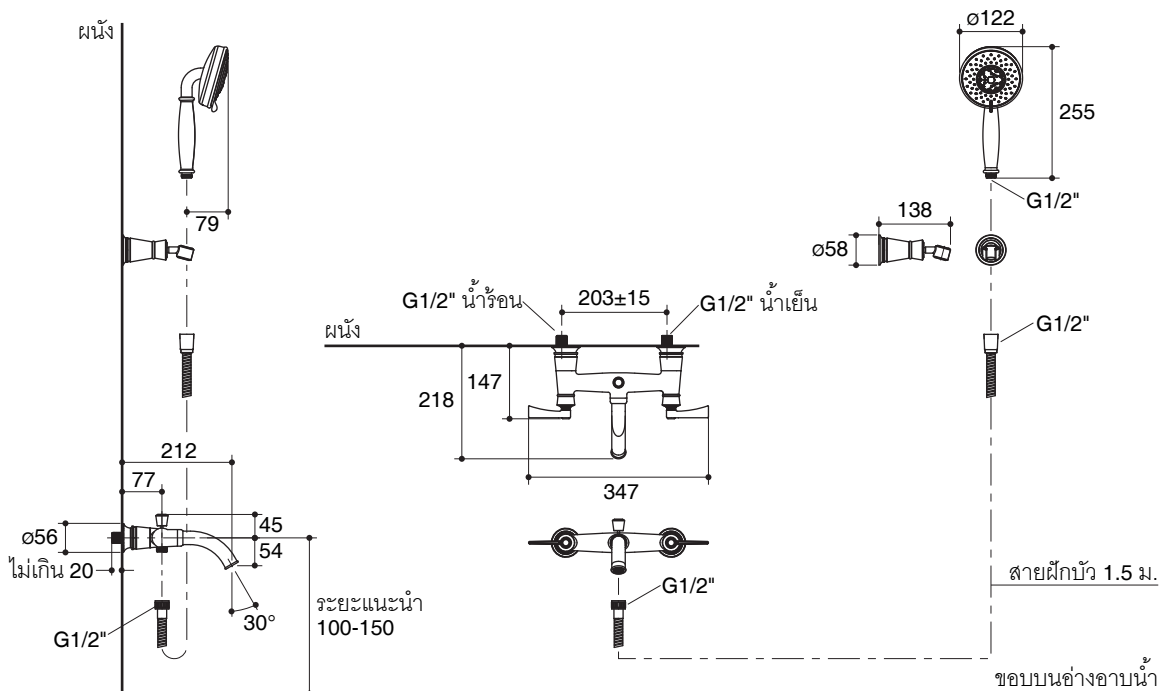

EXPOSED WALL-MOUNT BATH SHOWER MIXER K-72698X

Features

- Brass construction
- Includes multi-function handshower with bracket
- G1/2" thread connection
- 212 mm center of spout
- Handshower with 1.5 m hose
- Lever handle

Flow Curve Bath Spout

Flow Curve Handshower

Note: Flow rates are approximate. (1 gallon = 3.785 liters, 1 bar = 14.5 psi)

Dimensions are approximate.

Unit: mm

Note: The recommended dimension for installation can be adjusted according to user preferences and layout.

Product Diagram

คุณลักษณะ

- ผลิตจากทองเหลือง
- พร้อมหัวฝักบัวปรับระดับได้
- เกดียวข้อต่อ G1/2"
- ระยะจากผนังถึงกึ่งกลางปากก๊อกอ่าง 212 มม.
- ฝักบัวสายอ่อนยาว 1.5 ม.
- มือบิดแบบก้านโยก

มาตรฐาน

คุณสมบัติตามมาตรฐาน

กราฟแสดงอัตราการไหล ก๊อกอ่าง

กราฟแสดงอัตราการไหล ฝักบัวสายอ่อน

หมายเหตุ: อัตราการไหลค่าโดยประมาณ (1 แกลลอน = 3.785 ลิตร, 1 บาร์ = 14.5 ปอนด์ต่อตารางนิ้ว)

ขนาดระยะแสดงค่าโดยประมาณ

หน่วย: มม.

หมายเหตุ: ระยะแนะนำการติดตั้งสามารถปรับได้ตามความเหมาะสมของผู้ใช้งานและพื้นที่ติดตั้ง