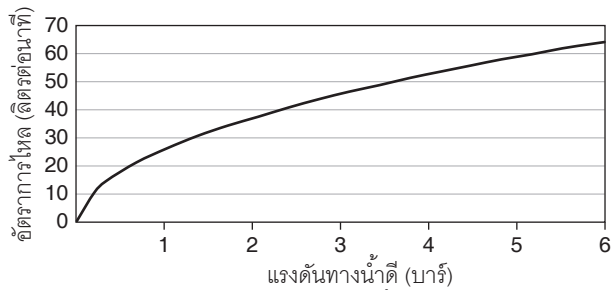

กราฟแสดงอัตราการไหล ก๊อกอ่าง

กราฟแสดงอัตราการไหล ฝักบัวสายอ่อน

หมายเหตุ: อัตราการไหลค่าโดยประมาณ (1 แกลลอน = 3.785 ลิตร, 1 บาร์ = 14.5 ปอนด์ต่อตารางนิ้ว)

ขนาดระยะแสดงค่าโดยประมาณ

หน่วย: มม.

หมายเหตุ: ระยะแนะนำการติดตั้งสามารถปรับได้ตามความเหมาะสมของผู้ใช้งานและพื้นที่ติดตั้ง