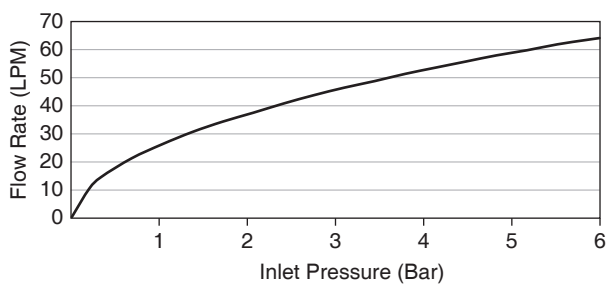

EXPOSED WALL-MOUNT BATH SHOWER MIXER K-72698X

Features

- Brass construction
- Includes multi-function handshower with bracket
- G1/2" thread connection
- 212 mm center of spout
- Handshower with 1.5 m hose
- Lever handle

Flow Curve Bath Spout

Flow Curve Handshower

Note: Flow rates are approximate. (1 gallon = 3.785 liters, 1 bar = 14.5 psi)

Dimensions are approximate.

Unit: mm

Note: The recommended dimension for installation can be adjusted according to user preferences and layout.

Product Diagram

คุณลักษณะ

- ผลิตจากทองเหลือง
- พร้อมหัวฝักบัวปรับระดับได้
- เกดียวข้อต่อ G1/2"
- ระยะจากผนังถึงกึ่งกลางปากก๊อกอ่าง 212 มม.
- ฝักบัวสายอ่อนยาว 1.5 ม.
- มือบิดแบบก้านโยก

มาตรฐาน

คุณสมบัติตามมาตรฐาน

กราฟแสดงอัตราการไหล ก๊อกอ่าง

กราฟแสดงอัตราการไหล ฝักบัวสายอ่อน

หมายเหตุ: อัตราการไหลค่าโดยประมาณ (1 แกลลอน = 3.785 ลิตร, 1 บาร์ = 14.5 ปอนด์ต่อตารางนิ้ว)

ขนาดระยะแสดงค่าโดยประมาณ

หน่วย: มม.

หมายเหตุ: ระยะแนะนำการติดตั้งสามารถปรับได้ตามความเหมาะสมของผู้ใช้งานและพื้นที่ติดตั้ง