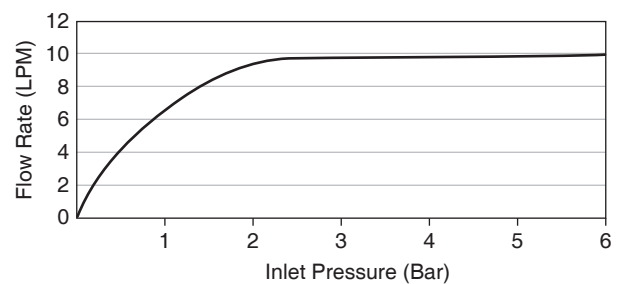

EXPOSED WALL-MOUNT BATH SHOWER MIXER K-72698X

Features

- Brass construction
- Includes multi-function handshower with bracket
- G1/2" thread connection
- 212 mm center of spout
- Handshower with 1.5 m hose
- Lever handle

Flow Curve Bath Spout

Flow Curve Handshower

Note: Flow rates are approximate. (1 gallon = 3.785 liters, 1 bar = 14.5 psi)

Dimensions are approximate.

Unit: mm

Note: The recommended dimension for installation can be adjusted according to user preferences and layout.

Product Diagram

คุณลักษณะ

- ผลิตจากทองเหลือง
- พร้อมหัวฝักบัวปรับระดับได้
- เกดียวข้อต่อ G1/2"
- ระยะจากผนังถึงกึ่งกลางปากก๊อกอ่าง 212 มม.
- ฝักบัวสายอ่อนยาว 1.5 ม.
- มือบิดแบบก้านโยก

มาตรฐาน

คุณสมบัติตามมาตรฐาน

กราฟแสดงอัตราการไหล ก๊อกอ่าง

กราฟแสดงอัตราการไหล ฝักบัวสายอ่อน

หมายเหตุ: อัตราการไหลค่าโดยประมาณ (1 แกลลอน = 3.785 ลิตร, 1 บาร์ = 14.5 ปอนด์ต่อตารางนิ้ว)

ขนาดระยะแสดงค่าโดยประมาณ

หน่วย: มม.

หมายเหตุ: ระยะแนะนำการติดตั้งสามารถปรับได้ตามความเหมาะสมของผู้ใช้งานและพื้นที่ติดตั้ง