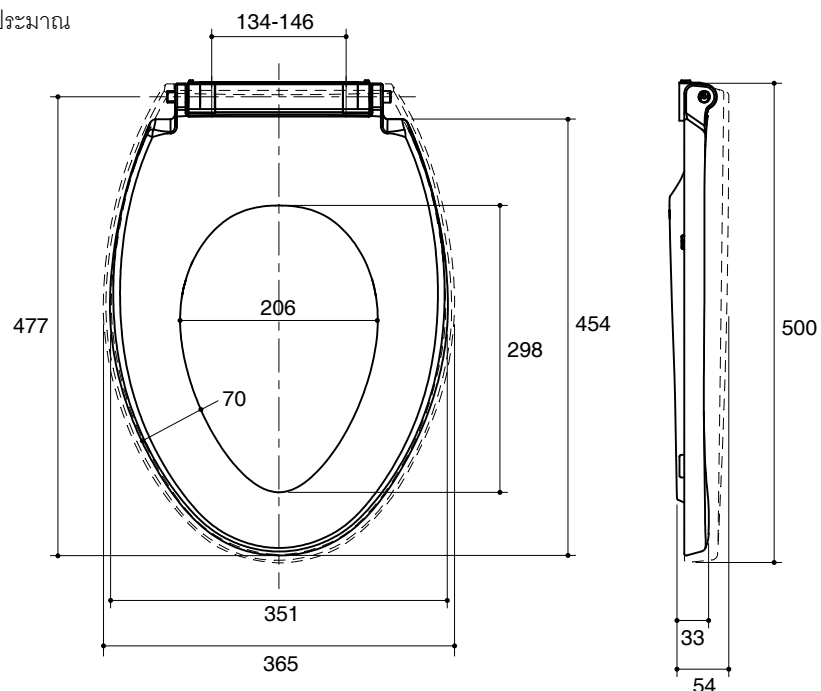

TOILET SEAT K-4141X

Features

- Solid polypropylene plastic
- Elongated closed-front
- Quiet-Close lid and ring prevents slamming
- Resistant to staining, fading, chipping and peeling
- 500 x 365 x 54 mm

Dimensions are approximate.
Unit: mm

Product Diagram

คุณลักษณะ

- พลาสติกโพลีโพรไพลีน
- ฝารองนั่งปิดคลุมแบบหน้ายาว
- แบบกันกระแทก เพื่อป้องกันเสียงกระแทกจากการเปิด-ปิดฝารองนั่ง
- ทนรอยด่าง, สีซีดจาง, เนื้อผิวกระเทาะ และเนื้อผิวหลุดลอก
- 500 x 365 x 54 มม.

มาตรฐาน

คุณสมบัติตามมาตรฐาน

- ไม่ระบุ

ข้อสังเกตสำหรับการติดตั้ง

ติดตั้งสุขภัณฑ์โดยใช้คู่มือแนะนำการติดตั้ง

รุ่นผลิตภัณฑ์

รุ่น	ชื่อผลิตภัณฑ์	สี/วัสดุเคลือบผิว
K-4141X	ฝารองนั่งแบบกันกระแทก	0: สีขาว

ขนาดระยะแสดงค่าโดยประมาณ
หน่วย: มม.

ภาพแสดงผลิตภัณฑ์