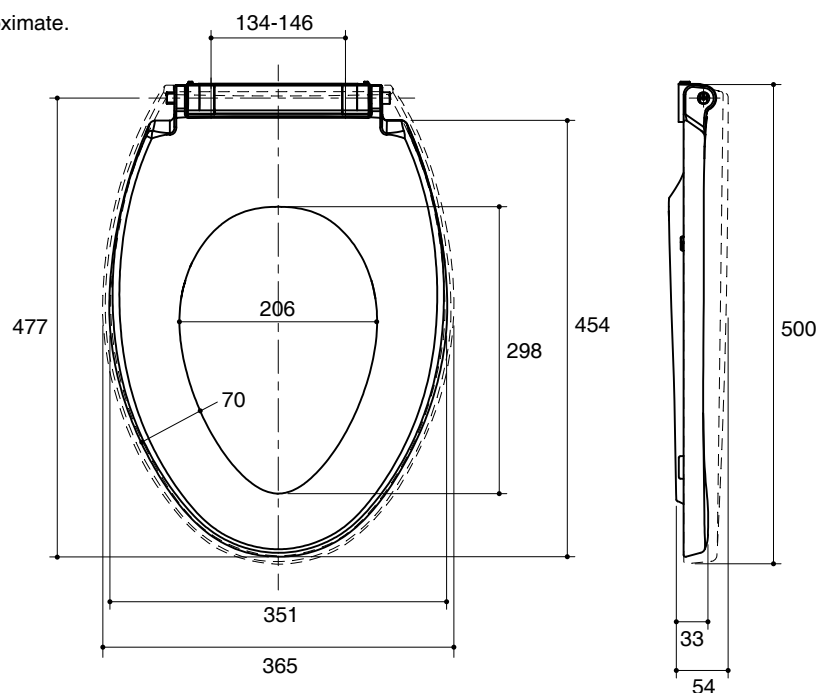

TOILET SEAT K-4141X

Features

- Solid polypropylene plastic
- Elongated closed-front
- Quiet-Close lid and ring prevents slamming
- Resistant to staining, fading, chipping and peeling
- 500 x 365 x 54 mm

Codes/Standards Applicable

Specified model meets or exceeds the following:

- None applicable

Installation Notes

Install this product according to the installation guide.

Specified Model

Model	Description	Color/Finished
K-4141X	Quiet close toilet seat	0: White

Dimensions are approximate.
Unit: mm

Product Diagram

คุณลักษณะ

- พลาสติกโพลีโพรไพลีน
- ฝารองนั่งปิดคลุมแบบหน้ายาว
- แบบกันกระแทก เพื่อป้องกันเสียงกระแทกจากการเปิด-ปิดฝารองนั่ง
- ทนรอยด่าง, สีซีดจาง, เนื้อผิวกระเทาะ และเนื้อผิวหลุดลอก
- 500 x 365 x 54 มม.

มาตรฐาน

คุณสมบัติตามมาตรฐาน

- ไม่ระบุ

ข้อสังเกตสำหรับการติดตั้ง

ติดตั้งสุขภัณฑ์โดยใช้คู่มือแนะนำการติดตั้ง

รุ่นผลิตภัณฑ์

รุ่น	ชื่อผลิตภัณฑ์	สี/วัสดุเคลือบผิว
K-4141X	ฝารองนั่งแบบกันกระแทก	0: สีขาว

ขนาดระยะแสดงค่าโดยประมาณ
หน่วย: มม.