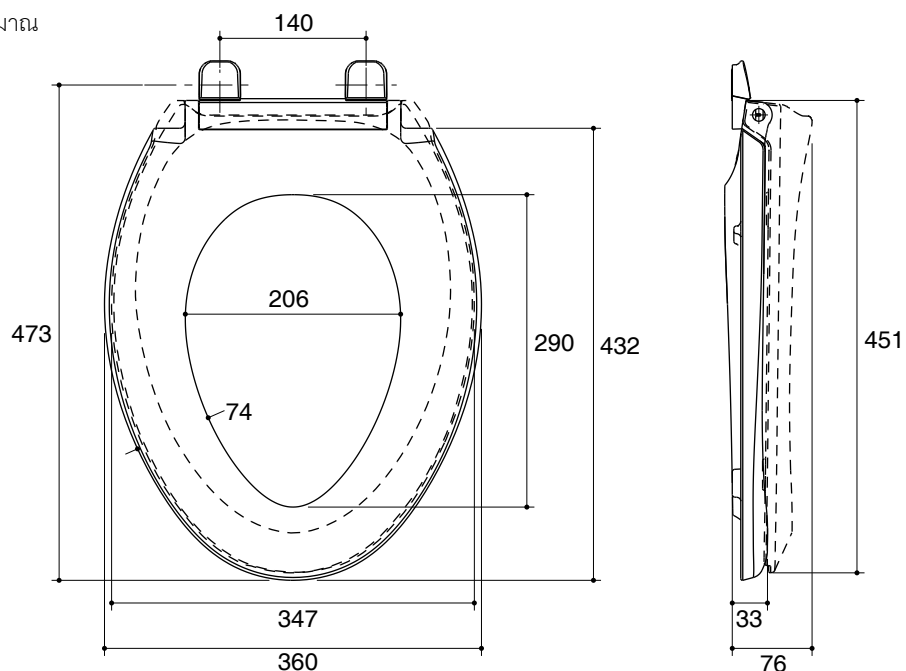

TOILET SEAT K-4713X

Features

- Solid polypropylene plastic
- Elongated closed-front
- Quiet-Close lid and ring prevents slamming
- Resistant to staining, fading, chipping and peeling
- 473 x 360 x 76 mm

Dimensions are approximate.
Unit: mm

Product Diagram

คุณลักษณะ

- พลาสติกโพลีโพรไพลีน
- ฝารองนั่งปิดคลุมแบบหน้ายาว
- แบบกันกระแทก เพื่อป้องกันเสียงกระแทกจากการเปิด-ปิดฝารองนั่ง
- ทนรอยด่าง, สีซีดจาง, เนื้อผิวกระเทาะ และเนื้อผิวหลุดลอก
- 473 x 360 x 76 มม.

มาตรฐาน

- คุณสมบัติตามมาตรฐาน
- ไม่ระบุ

ข้อสังเกตสำหรับการติดตั้ง

ติดตั้งสุขภัณฑ์โดยใช้คู่มือแนะนำการติดตั้ง

รุ่นผลิตภัณฑ์

รุ่น	ชื่อผลิตภัณฑ์	สี/วัสดุเคลือบผิว
K-4713X	ฝารองนั่งเฟรนช์เคิร์ฟแบบกันกระแทก	0: สีขาว

ขนาดระยะแสดงค่าโดยประมาณ
หน่วย: มม.

ภาพแสดงผลิตภัณฑ์