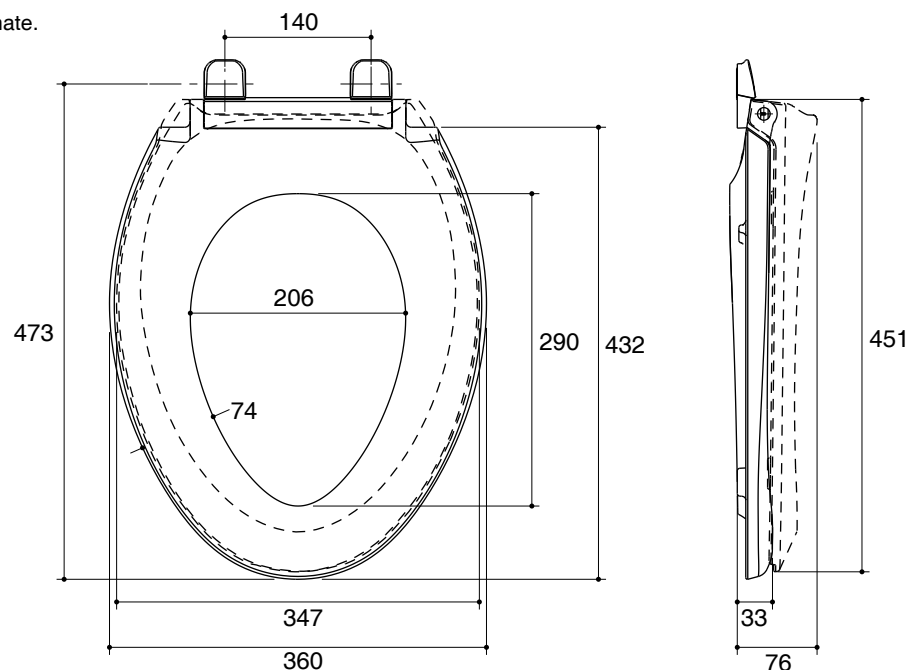

TOILET SEAT K-4713X

Features

- Solid polypropylene plastic
- Elongated closed-front
- Quiet-Close lid and ring prevents slamming
- Resistant to staining, fading, chipping and peeling
- 473 x 360 x 76 mm

Codes/Standards Applicable

Specified model meets or exceeds the following:

- None applicable

Installation Notes

Install this product according to the installation guide.

Specified Model

Model	Description	Color/Finished
K-4713X	French Curve quiet close toilet seat	0: White

Dimensions are approximate.
Unit: mm

Product Diagram

คุณลักษณะ

- พลาสติกโพลีโพรไพลีน
- ฝารองนั่งปิดคลุมแบบหน้ายาว
- แบบกันกระแทก เพื่อป้องกันเสียงกระแทกจากการเปิด-ปิดฝารองนั่ง
- ทนรอยด่าง, สีซีดจาง, เนื้อผิวกระเทาะ และเนื้อผิวหลุดลอก
- 473 x 360 x 76 มม.

ขนาดระยะแสดงค่าโดยประมาณ
หน่วย: มม.

ภาพแสดงผลิตภัณฑ์