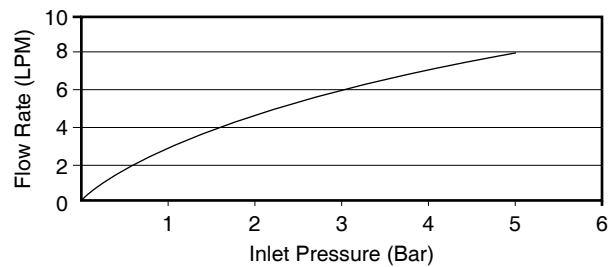

Codes/Standards Applicable

Specified model meets or exceeds the following:

- GB25501-2010
- CJ/T 194-2004

Installation Notes

Install this product according to the installation guide.

Technical Information

Sensor Duration	Less than 1s
Shut-off Delay	No more than 2s
Sensind Distance	Automatic adjustment no more than 57 cm
Flow Rate	No more than 0.125L/s at 0.1MPa
Ambient Temperature	1~55°C
Supply Water Temperature	0.5~71°C
Supply Water Pressure	0.05~0.86 MPa

Flow Curve

Note: Flow rates are approximate.
(1 gallon = 3.785 liters, 1 bar = 14.5 psi)

Specified Model

Model	Description	Color/Finished
K-11602X	Elevation wall-mount touchless lavatory faucet	CP: Polished Chrome

มาตรฐาน

- คุณสมบัติตามมาตรฐาน
- GB25501-2010
- C/J/T 194-2004

ข้อสังเกตสำหรับการติดตั้ง

ติดตั้งผลิตภัณฑ์โดยใช้คู่มือแนะนำการติดตั้ง

ข้อมูลผลิตภัณฑ์

ระยะเวลาในการตรวจจับ	น้อยกว่า 1 วินาที
หน่วงเวลาปิด	ไม่เกิน 2 วินาที
ระยะเวลาตรวจจับ	ปรับระยะเวลาตรวจจับอัตโนมัติ ไม่เกิน 57 ซม.
อัตราการไหล	ไม่เกิน 0.125 ลิตร/วินาที ที่ 0.1 เมกะปาสคาล
อุณหภูมิแวดล้อม	1~55°C
อุณหภูมิน้ำ	0.5~71°C
แรงดันน้ำ	0.05~0.86 เมกะปาสคาล

กราฟแสดงอัตราการไหล

หมายเหตุ: อัตราการไหลค่าโดยประมาณ
(1 แกลลอน = 3.785 ลิตร, 1 บาร์ = 14.5 ปอนด์ต่อตารางนิ้ว)

รุ่นผลิตภัณฑ์

รุ่น	ชื่อผลิตภัณฑ์	สี/วัสดุเคลือบผิว
K-11602X	ก๊อกอ่างล้างหน้าระบบเซ็นเซอร์แบบติดผนัง รุ่นเอเลเวชั่น ทัชเลส	CP: สีโครเมจ