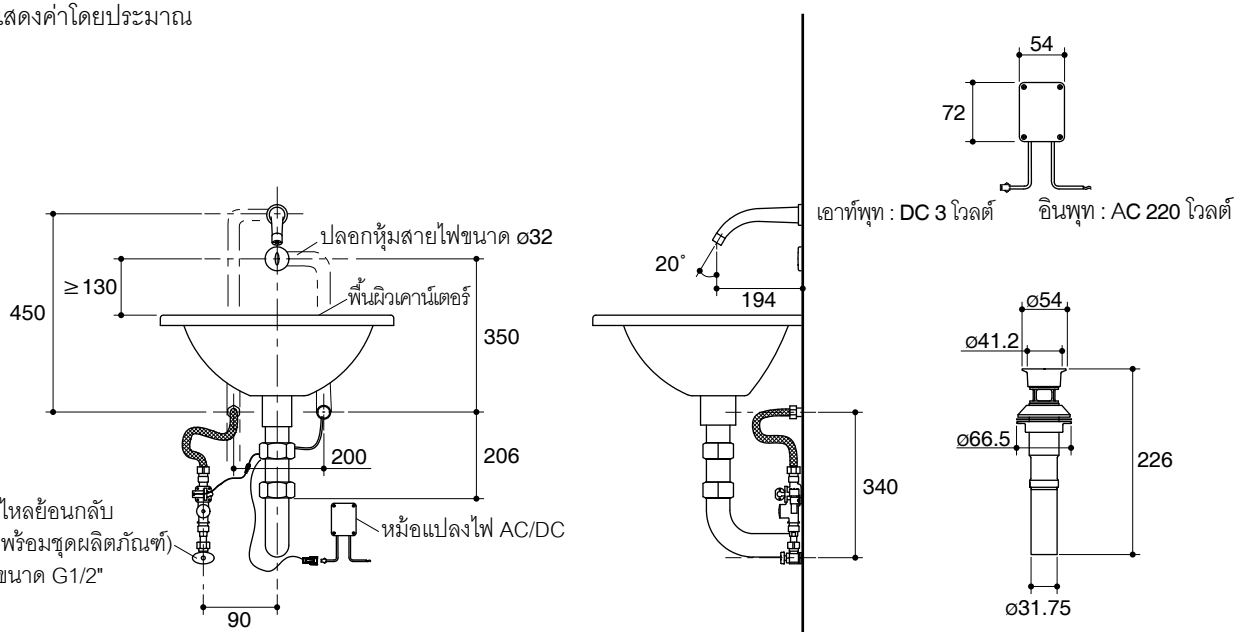

กราฟแสดงอัตราการไหล

หมายเหตุ: อัตราการไหลค่าโดยประมาณ
(1 แกลลอน = 3.785 ลิตร, 1 บาร์ = 14.5 ปอนด์ต่อตารางนิ้ว)

รุ่นผลิตภัณฑ์

รุ่น	ชื่อผลิตภัณฑ์	สี/วัสดุเคลือบผิว
K-11602X	ก๊อกอ่างล้างหน้าระบบเซ็นเซอร์แบบติดผนัง รุ่นเอเลเวชั่น ทัชเลส	CP: สีโครเมจ

ขนาดระยะแสดงค่าโดยประมาณ

หน่วย: มม.

ภาพแสดงผลิตภัณฑ์