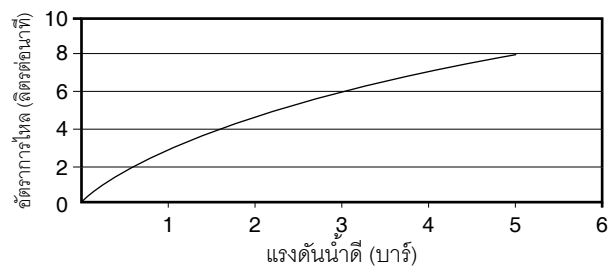

มาตรฐาน

- คุณสมบัติตามมาตรฐาน
- GB25501-2010
- C/J/T 194-2004

ข้อสังเกตสำหรับการติดตั้ง

ติดตั้งผลิตภัณฑ์โดยใช้คู่มือแนะนำการติดตั้ง

ข้อมูลผลิตภัณฑ์

ระยะเวลาในการตรวจจับ	น้อยกว่า 1 วินาที
หน่วงเวลาปิด	ไม่เกิน 2 วินาที
ระยะเวลาตรวจจับ	ปรับระยะเวลาตรวจจับอัตโนมัติ ไม่เกิน 57 ซม.
อัตราการไหล	ไม่เกิน 0.125 ลิตร/วินาที ที่ 0.1 เมกะปาสคาล
อุณหภูมิแวดล้อม	1~55°C
อุณหภูมิน้ำ	0.5~71°C
แรงดันน้ำ	0.05~0.86 เมกะปาสคาล

กราฟแสดงอัตราการไหล

หมายเหตุ: อัตราการไหลค่าโดยประมาณ
(1 แกลลอน = 3.785 ลิตร, 1 บาร์ = 14.5 ปอนด์ต่อตารางนิ้ว)

รุ่นผลิตภัณฑ์

รุ่น	ชื่อผลิตภัณฑ์	สี/วัสดุเคลือบผิว
K-11602X	ก๊อกอ่างล้างหน้าระบบเซ็นเซอร์แบบติดผนัง รุ่นเอเลเวชั่น ทัชเลส	CP: สีโครเมจ

ขนาดระยะแสดงค่าโดยประมาณ

หน่วย: มม.

ภาพแสดงผลิตภัณฑ์