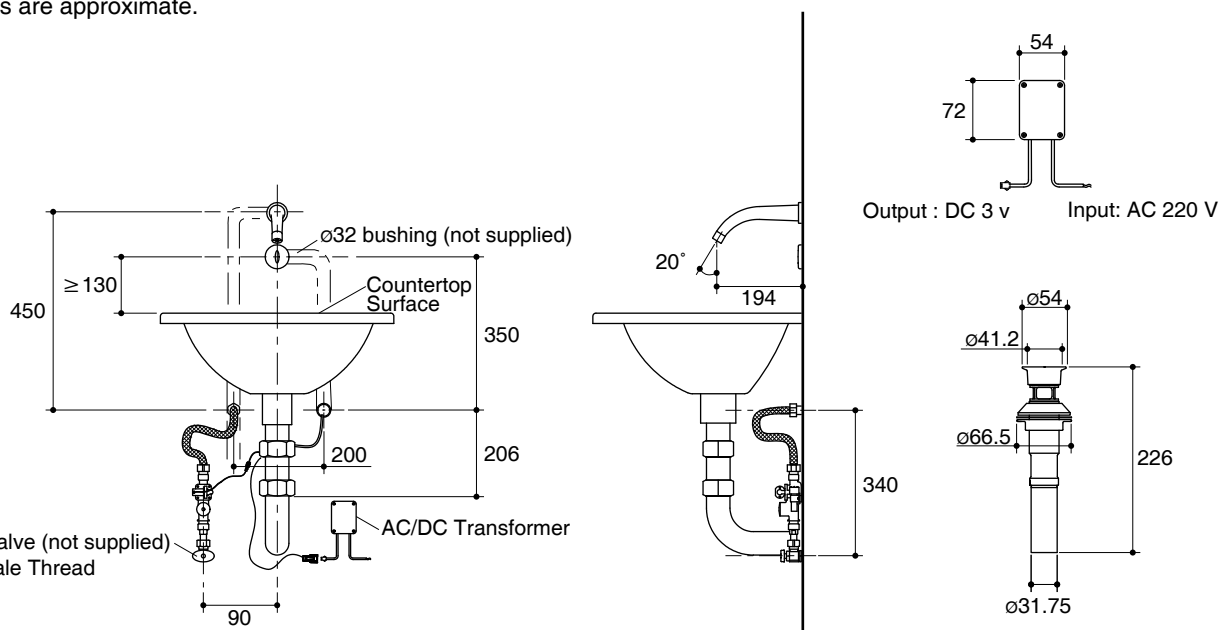

Specified Model

Model	Description	Color/Finished
K-11602X	Elevation wall-mount touchless lavatory faucet	CP: Polished Chrome

Dimensions are approximate.
Unit: mm